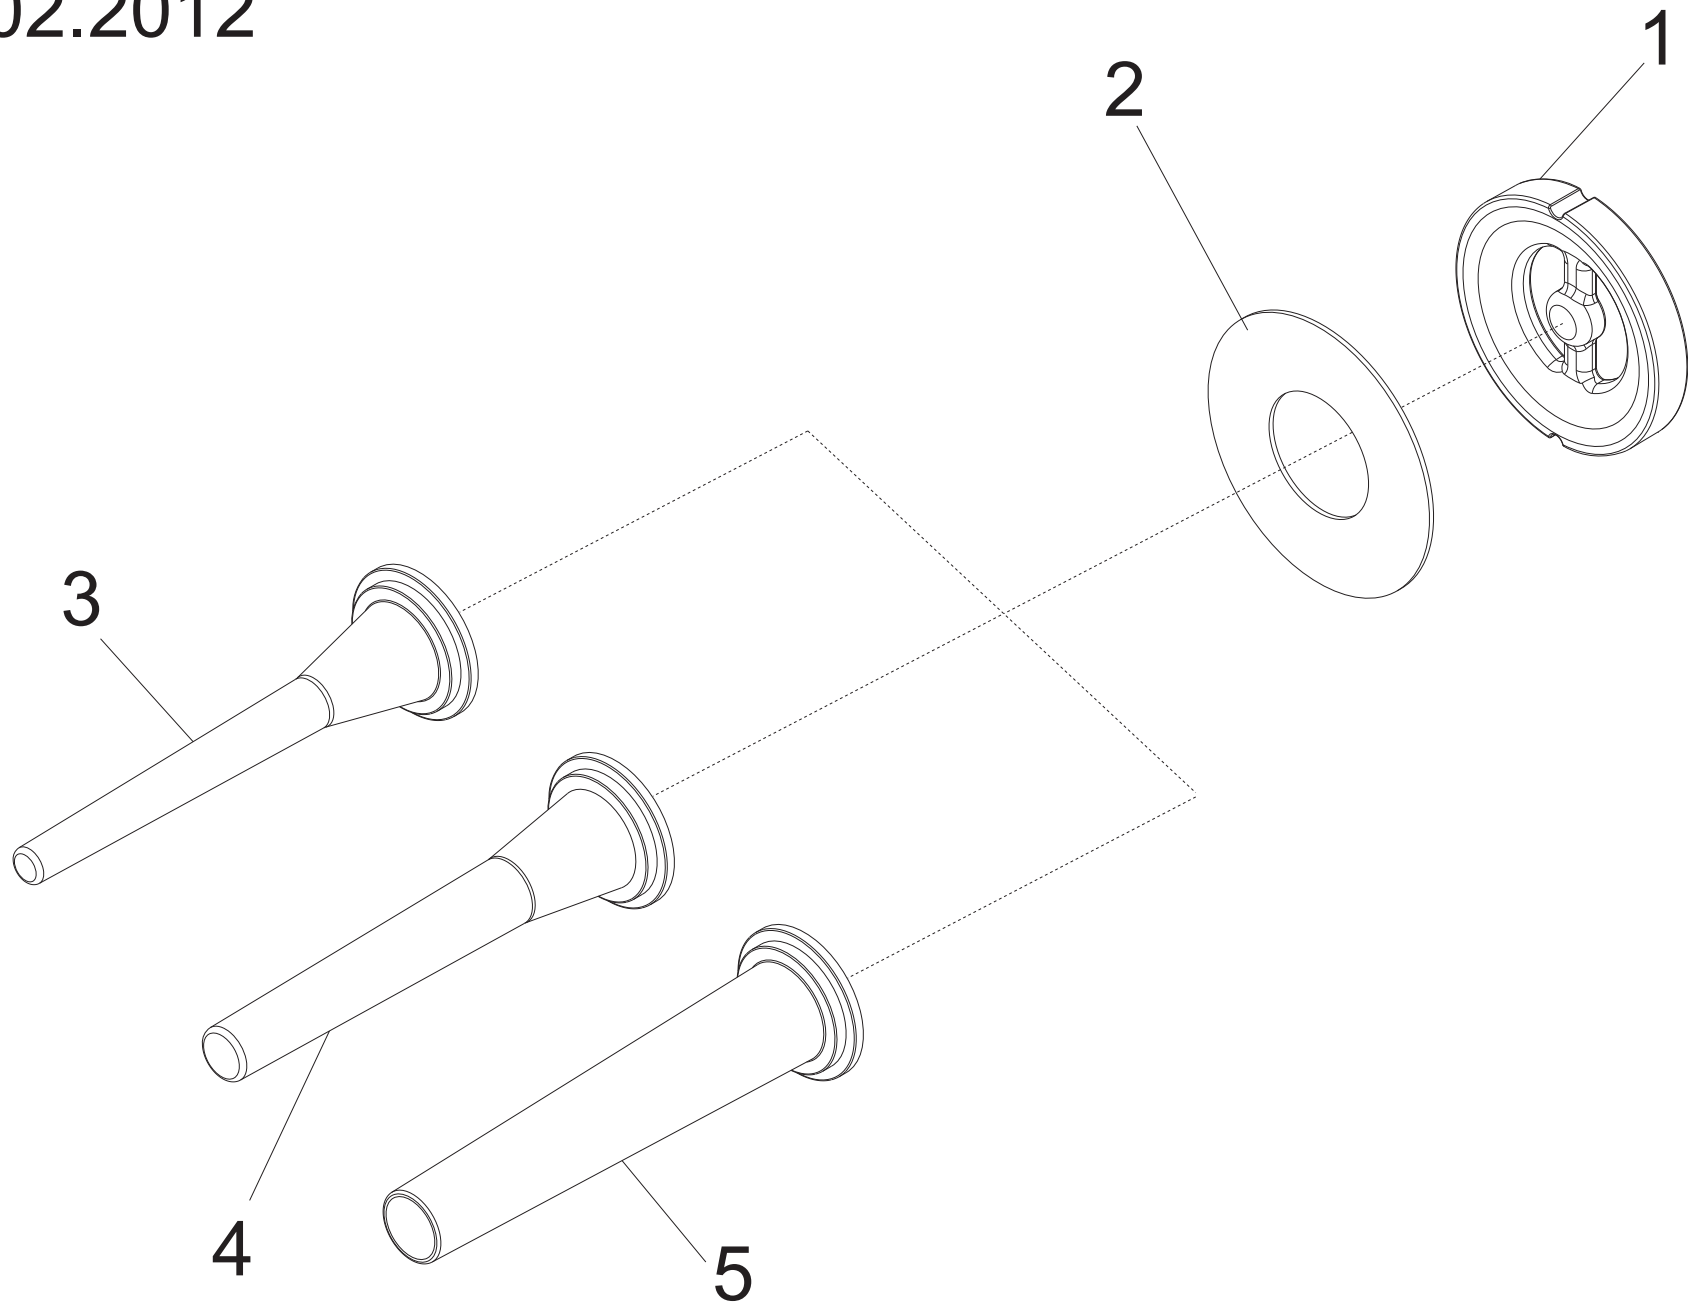

until 02.2012

until 02.2012

Unger

until 02.2012

1/2 Unger

TC 32 COLORADO 230/50/1 - until 02.2012

Rife Nome prodotto	Codice
1 DISTANZIALE APPLIC. CONTINUA TC 32	LF2038615
2 ANELLA BLOC. IMB.APPL.INS.CON.TC 32	LF2038618
3 IMBUTO PICCOLO IS	LF2011015A
4 IMBUTO MEDIO IS	LF2011015B
5 IMBUTO GRANDE IS	LF2011015C
1 TRAMOGGIA 54X66 LT.27 TC 32 POLIF	LF2031508
2 PIEDINO GOMMA TRAMOGGIA TCQ 15-026	LF1438401
3 STAFFA SUPP. TRAM. GIG TC 32 POLIF	LF2031515
1 CAVO + SPINA CEE 2P + T	LF1010050
2 PRESSACAVO PLASTICA PG 11	LF1010072
3 DADO PLASTICA PG 11	LF1010072A
4 CAVETTO ALIMENT. MOTORE TF TC BZ	LF1030522030
5 INVERTITORE TC32/IP 50-100	LF1033001
6 CUSCINETTO REGGISPINTA 51106 IP30	LF1143001
7 ANELLO TENUTA 40507 AS	LF1232611
8 PIEDINO GOMMA DIAM 40 H=25	LF1433001
10 PIEDINO GOMMA TRAMOGGIA TCQ 15-026	LF1438401
11 TAPPI COPRIFORO X PULS. TCQ NO CE	LF1438705
12 COLTELLO 32 SPECIALE PER NERVI	LF1533000N
13 PIASTRA 32 INOX FORO 6 2CH X SALDOB	LF1533060I2S
14 MOT. M90/80 HP 3 B14 2 P 230/50 HZ	LF1831703
15 RIDUTTORE 050 B14 I=15	LF2031410
16 FLANGIA ALL CENTR BOC TC 22/32 POL	LF2031408
17 PRIGIONIERO SUPP. BOCCA POLIF	LF2031440
18 TRAMOGGIA 41X61 LT.17 TC 32 POLIF	LF2031506
19 CARENATURA SM PUNTATA TC 32 POLIF	LF2031521
20 FONDELLO SM ZINCATO TC 32 POLIF	LF2031523
21 DADO CIECO SPEC.M10 IX TC 22-32 P	LF2032609
22 BOCCA INOX TC 32 PX VSF LUCIDA	LF2032921
23 ELICA INOX TC 32 PX VSF LUCIDA	LF2032922
24 PERNO ELICA TC 32	LF2033013
25 DIST. SALVAMANO TC 32	LF2034207
26 SALVAMANO TC 12/22 BRC COLLO QUAD	LF2035833
27 PESTELLO TC 32 P.165 D.48	LF2035861
28 GHIERA SATIN LONG TC 32 POL	LF2035966
29 PERNO TRASCINAT. TC 32 RIX/RFR	LF2039412
30 RONDELLA DENTEL. DIN 6798-A D 8E	IX26798A008
31 RONDELLA F.LARGA DIN 9021 D 8X32	IX29021008032
33 FLANGIA ALL FISS. BOC. TC 22 POLIF	LF2031407
34 VITE SENZA TESTA DIN 913 M 8X60 CE	IX2913008060
36 DADO AUTOBLOCC. ES DIN 982 M 4 ALTO	IX2982004
37 DADO AUTOBLOCC. ES DIN 982 M8 ALTO	IX2982008
38 VITE POELIERS M 4X8	IX2POEL004008
39 VITE TCSU ANTICONTRAF. M 6X12	IX2TCSU006012
40 CONDENSATORE DA 60 UF	LF1011060
1 BOCCA INOX TC 32 PX VSF UNGER LUCID	LF2032923
2 ELICA INOX TC 32 PX VSF LUCIDA	LF2032922