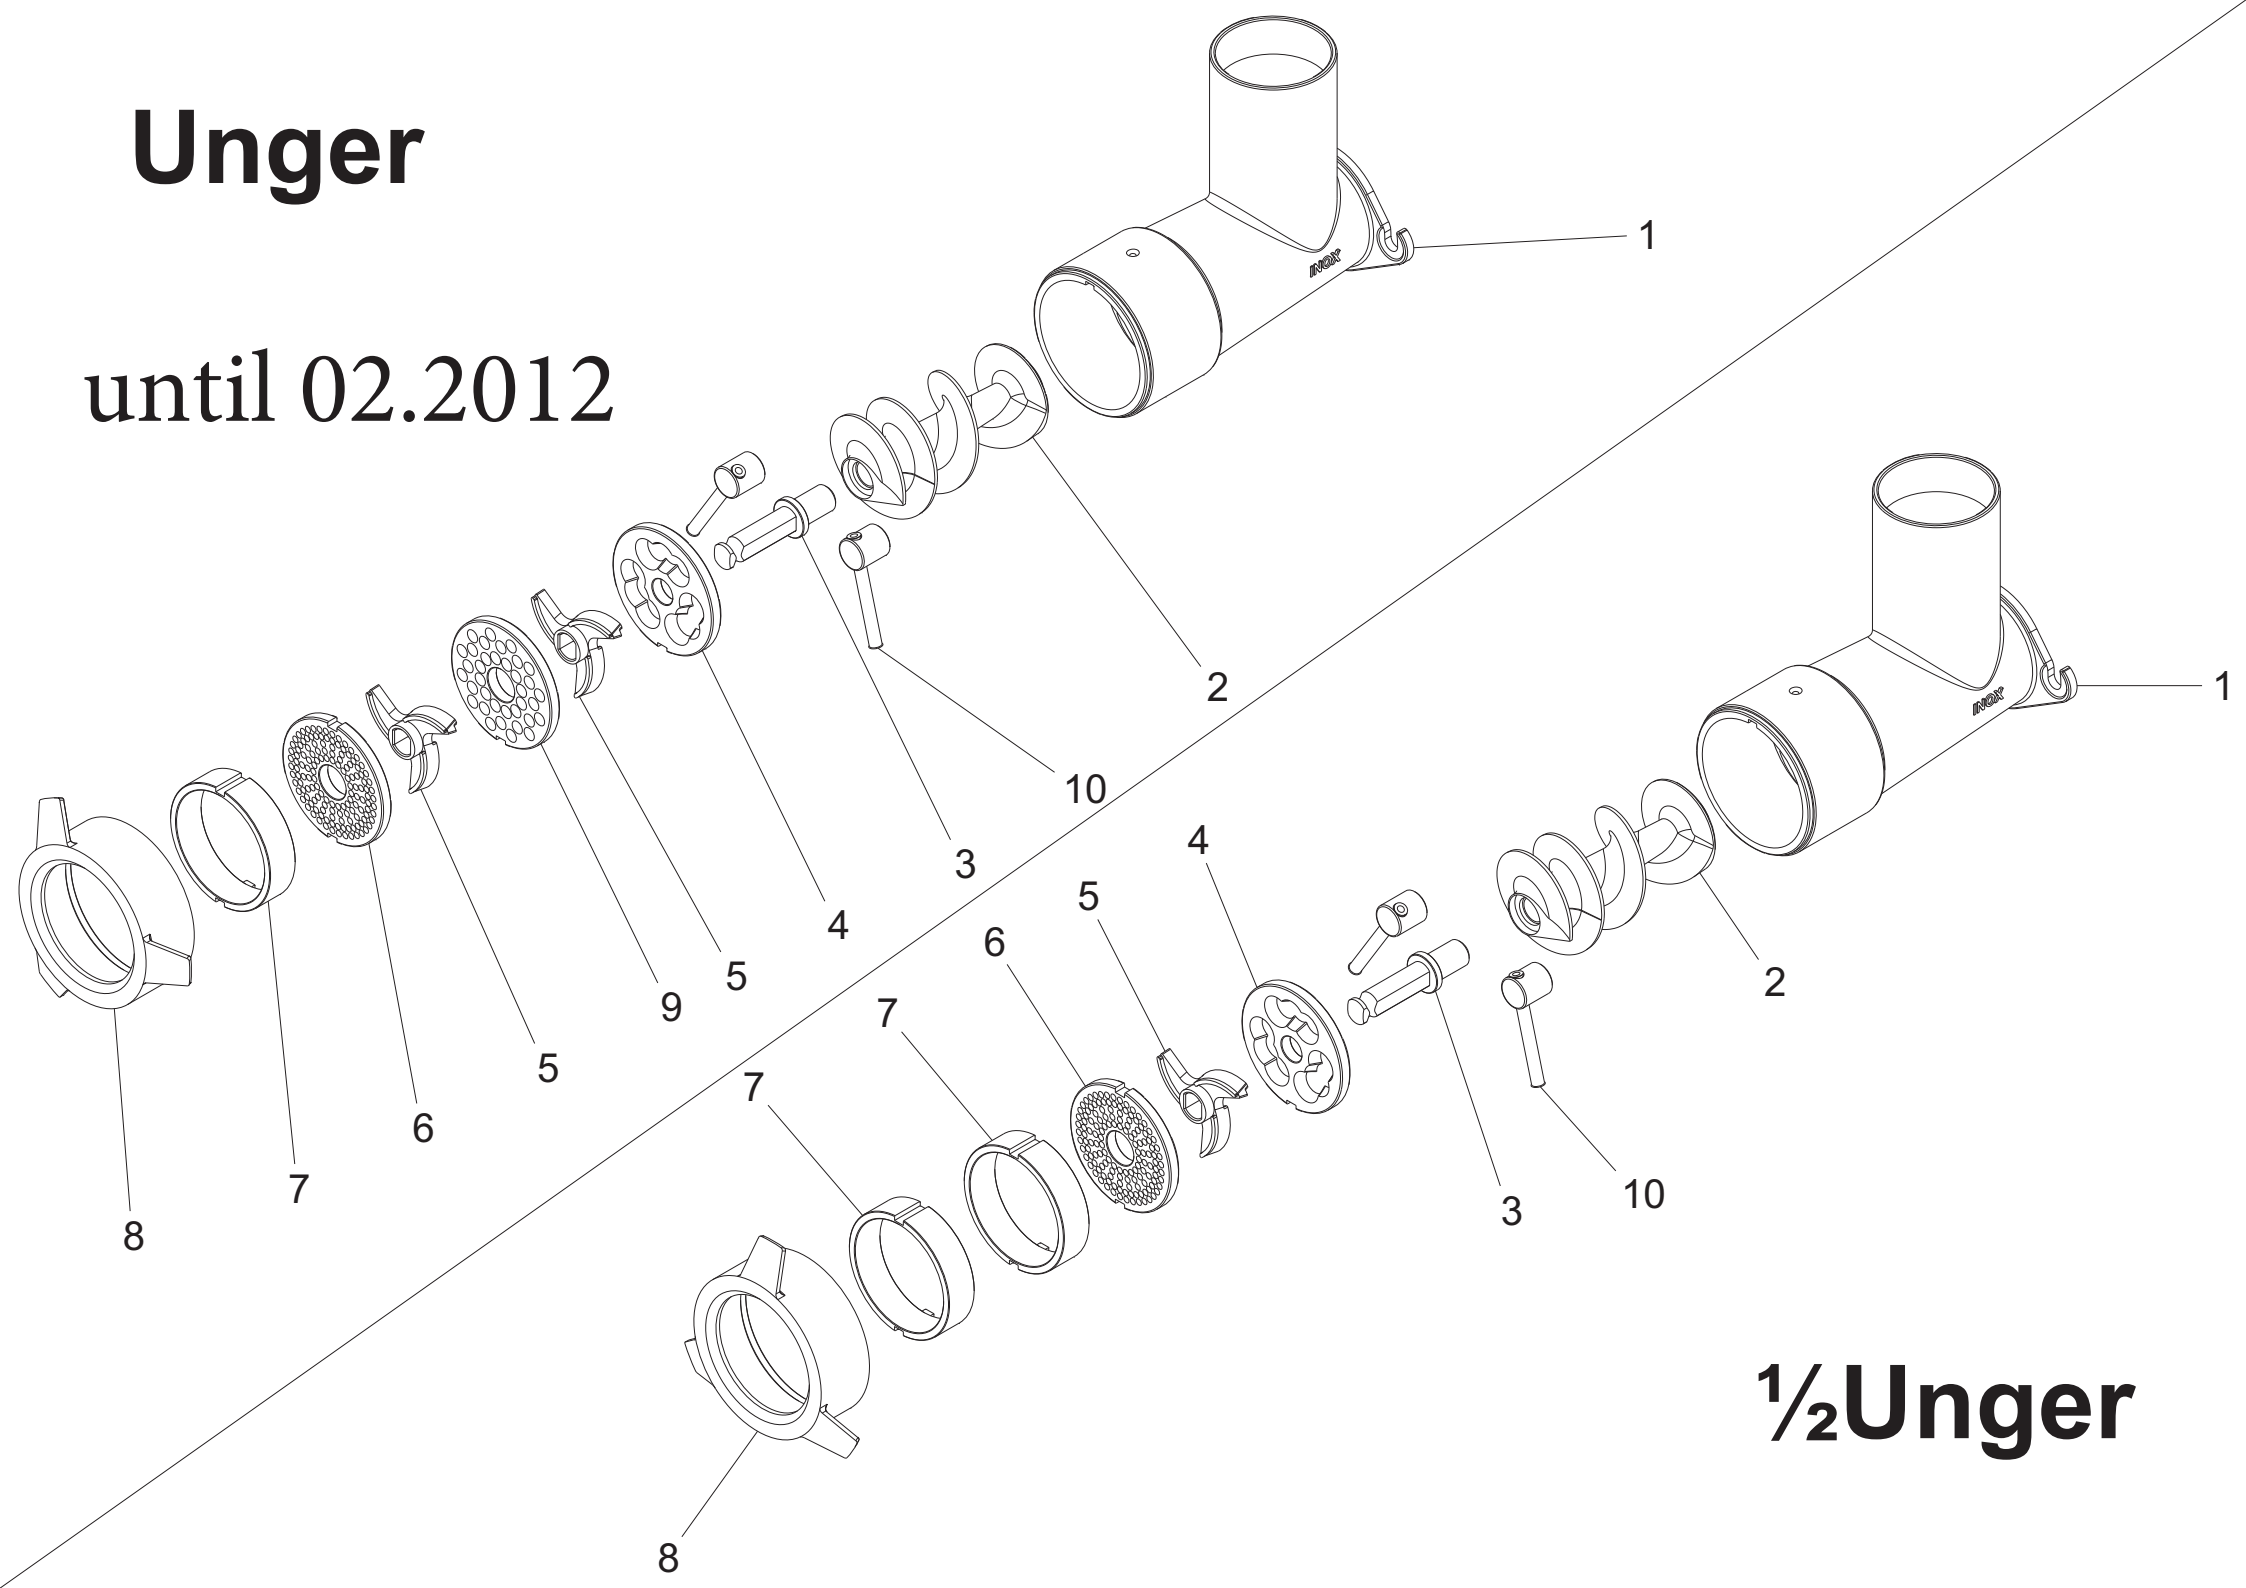

until 02.2012

until 02.2012

Unger

until 02.2012

1/2 Unger

TC 32 COLORADO 230/50/1 - until 02.2012

Rife Nome prodotto	Codice
1 DISTANZIALE APPLIC. CONTINUA TC 32	LF2038615
2 ANELLA BLOC. IMB.APPL.INS.CON.TC 32	LF2038618
3 IMBUTO PICCOLO IS	LF2011015A
4 IMBUTO MEDIO IS	LF2011015B
5 IMBUTO GRANDE IS	LF2011015C
1 TRAMOGGIA 54X66 LT.27 TC 32 POLIF	LF2031508
2 PIEDINO GOMMA TRAMOGGIA TCQ 15-026	LF1438401
3 STAFFA SUPP. TRAM. GIG TC 32 POLIF	LF2031515
1 CAVO + SPINA CEE 2P + T	LF1010050
2 PRESSACAVO PLASTICA PG 11	LF1010072
3 DADO PLASTICA PG 11	LF1010072A
4 CAVETTO ALIMENT. MOTORE TF TC BZ	LF1030522030
5 INVERTITORE TC32/IP 50-100	LF1033001
6 CUSCINETTO REGGISPINTA 51106 IP30	LF1143001
7 ANELLO TENUTA 40507 AS	LF1232611
8 PIEDINO GOMMA DIAM 40 H=25	LF1433001
10 PIEDINO GOMMA TRAMOGGIA TCQ 15-026	LF1438401
11 TAPPI COPRIFORO X PULS. TCQ NO CE	LF1438705
12 COLTELLO 32 SPECIALE PER NERVI	LF1533000N
13 PIASTRA 32 INOX FORO 6 2CH X SALDOB	LF1533060I2S
14 MOT. M90/80 HP 3 B14 2 P 230/50 HZ	LF1831703
15 RIDUTTORE 050 B14 I=15	LF2031410
16 FLANGIA ALL CENTR BOC TC 22/32 POL	LF2031408
17 PRIGIONIERO SUPP. BOCCA POLIF	LF2031440
18 TRAMOGGIA 41X61 LT.17 TC 32 POLIF	LF2031506
19 CARENATURA SM PUNTATA TC 32 POLIF	LF2031521
20 FONDELLO SM ZINCATO TC 32 POLIF	LF2031523
21 DADO CIECO SPEC.M10 IX TC 22-32 P	LF2032609
22 BOCCA INOX TC 32 PX VSF LUCIDA	LF2032921
23 ELICA INOX TC 32 PX VSF LUCIDA	LF2032922
24 PERNO ELICA TC 32	LF2033013
25 DIST. SALVAMANO TC 32	LF2034207
26 SALVAMANO TC 12/22 BRC COLLO QUAD	LF2035833
27 PESTELLO TC 32 P.165 D.48	LF2035861
28 GHIERA SATIN LONG TC 32 POL	LF2035966
29 PERNO TRASCINAT. TC 32 RIX/RFR	LF2039412
30 RONDELLA DENTEL. DIN 6798-A D 8E	IX26798A008
31 RONDELLA F.LARGA DIN 9021 D 8X32	IX29021008032
33 FLANGIA ALL FISS. BOC. TC 22 POLIF	LF2031407
34 VITE SENZA TESTA DIN 913 M 8X60 CE	IX2913008060
36 DADO AUTOBLOCC. ES DIN 982 M 4 ALTO	IX2982004
37 DADO AUTOBLOCC. ES DIN 982 M8 ALTO	IX2982008
38 VITE POELIERS M 4X8	IX2POEL004008
39 VITE TCSU ANTICONTRAF. M 6X12	IX2TCSU006012
40 CONDENSATORE DA 60 UF	LF1011060
1 BOCCA INOX TC 32 PX VSF UNGER LUCID	LF2032923
2 ELICA INOX TC 32 PX VSF LUCIDA	LF2032922