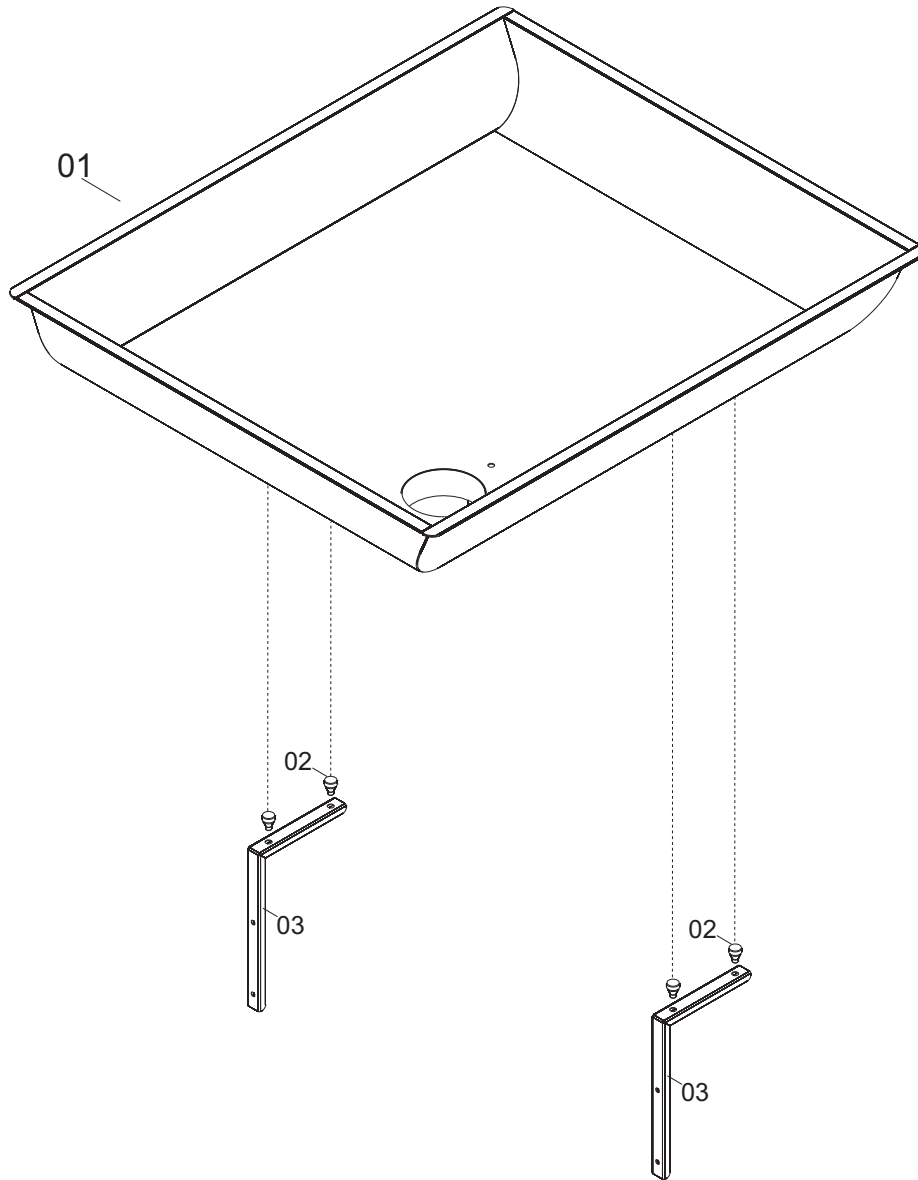

until 02.2012

until 02.2012

Unger

until 02.2012

1/2 Unger

TC 32 COLORADO 230/50/1 - until 02.2012

Rife Nome prodotto	Codice
1 DISTANZIALE APPLIC. CONTINUA TC 32	LF2038615
2 ANELLA BLOC. IMB.APPL.INS.CON.TC 32	LF2038618
3 IMBUTO PICCOLO IS	LF2011015A
4 IMBUTO MEDIO IS	LF2011015B
5 IMBUTO GRANDE IS	LF2011015C
1 TRAMOGGIA 54X66 LT.27 TC 32 POLIF	LF2031508
2 PIEDINO GOMMA TRAMOGGIA TCQ 15-026	LF1438401
3 STAFFA SUPP. TRAM. GIG TC 32 POLIF	LF2031515
1 CAVO + SPINA CEE 2P + T	LF1010050
2 PRESSACAVO PLASTICA PG 11	LF1010072
3 DADO PLASTICA PG 11	LF1010072A
4 CAVETTO ALIMENT. MOTORE TF TC BZ	LF1030522030
5 INVERTITORE TC32/IP 50-100	LF1033001
6 CUSCINETTO REGGISPINTA 51106 IP30	LF1143001
7 ANELLO TENUTA 40507 AS	LF1232611
8 PIEDINO GOMMA DIAM 40 H=25	LF1433001
10 PIEDINO GOMMA TRAMOGGIA TCQ 15-026	LF1438401
11 TAPPI COPRIFORO X PULS. TCQ NO CE	LF1438705
12 COLTELLO 32 SPECIALE PER NERVI	LF1533000N
13 PIASTRA 32 INOX FORO 6 2CH X SALDOB	LF1533060I2S
14 MOT. M90/80 HP 3 B14 2 P 230/50 HZ	LF1831703
15 RIDUTTORE 050 B14 I=15	LF2031410
16 FLANGIA ALL CENTR BOC TC 22/32 POL	LF2031408
17 PRIGIONIERO SUPP. BOCCA POLIF	LF2031440
18 TRAMOGGIA 41X61 LT.17 TC 32 POLIF	LF2031506
19 CARENATURA SM PUNTATA TC 32 POLIF	LF2031521
20 FONDELLO SM ZINCATO TC 32 POLIF	LF2031523
21 DADO CIECO SPEC.M10 IX TC 22-32 P	LF2032609
22 BOCCA INOX TC 32 PX VSF LUCIDA	LF2032921
23 ELICA INOX TC 32 PX VSF LUCIDA	LF2032922
24 PERNO ELICA TC 32	LF2033013
25 DIST. SALVAMANO TC 32	LF2034207
26 SALVAMANO TC 12/22 BRC COLLO QUAD	LF2035833
27 PESTELLO TC 32 P.165 D.48	LF2035861
28 GHIERA SATIN LONG TC 32 POL	LF2035966
29 PERNO TRASCINAT. TC 32 RIX/RFR	LF2039412
30 RONDELLA DENTEL. DIN 6798-A D 8E	IX26798A008
31 RONDELLA F.LARGA DIN 9021 D 8X32	IX29021008032
33 FLANGIA ALL FISS. BOC. TC 22 POLIF	LF2031407
34 VITE SENZA TESTA DIN 913 M 8X60 CE	IX2913008060
36 DADO AUTOBLOCC. ES DIN 982 M 4 ALTO	IX2982004
37 DADO AUTOBLOCC. ES DIN 982 M8 ALTO	IX2982008
38 VITE POELIERS M 4X8	IX2POEL004008
39 VITE TCSU ANTICONTRAF. M 6X12	IX2TCSU006012
40 CONDENSATORE DA 60 UF	LF1011060
1 BOCCA INOX TC 32 PX VSF UNGER LUCID	LF2032923
2 ELICA INOX TC 32 PX VSF LUCIDA	LF2032922