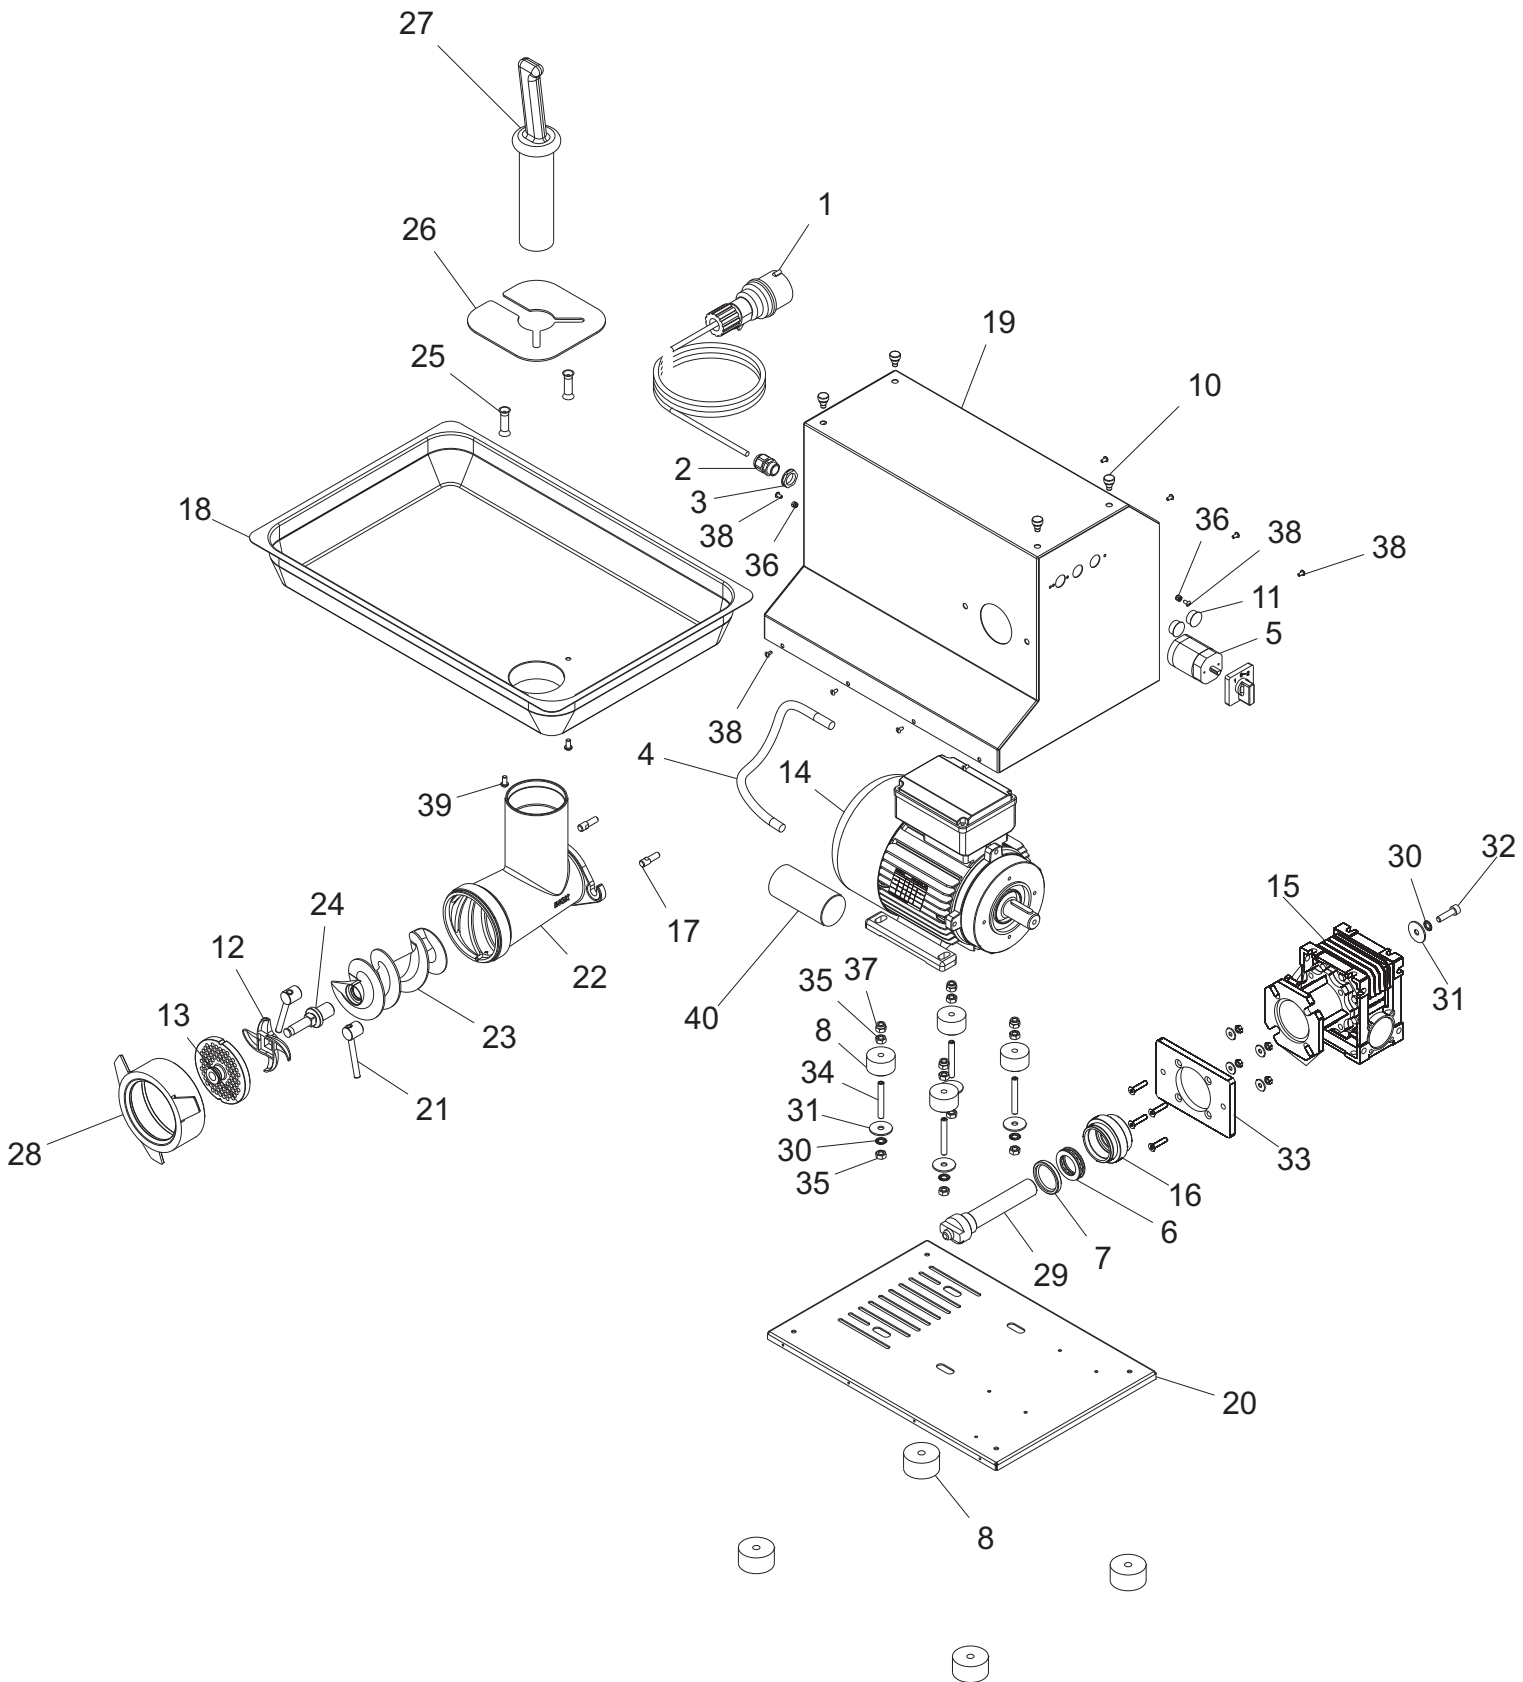

until 02.2012

until 02.2012

Unger

until 02.2012

1/2 Unger

TC 32 COLORADO 230/50/1 - until 02.2012

Rife Nome prodotto	Codice
1 DISTANZIALE APPLIC. CONTINUA TC 32	LF2038615
2 ANELLA BLOC. IMB.APPL.INS.CON.TC 32	LF2038618
3 IMBUTO PICCOLO IS	LF2011015A
4 IMBUTO MEDIO IS	LF2011015B
5 IMBUTO GRANDE IS	LF2011015C
1 TRAMOGGIA 54X66 LT.27 TC 32 POLIF	LF2031508
2 PIEDINO GOMMA TRAMOGGIA TCQ 15-026	LF1438401
3 STAFFA SUPP. TRAM. GIG TC 32 POLIF	LF2031515
1 CAVO + SPINA CEE 2P + T	LF1010050
2 PRESSACAVO PLASTICA PG 11	LF1010072
3 DADO PLASTICA PG 11	LF1010072A
4 CAVETTO ALIMENT. MOTORE TF TC BZ	LF1030522030
5 INVERTITORE TC32/IP 50-100	LF1033001
6 CUSCINETTO REGGISPINTA 51106 IP30	LF1143001
7 ANELLO TENUTA 40507 AS	LF1232611
8 PIEDINO GOMMA DIAM 40 H=25	LF1433001
10 PIEDINO GOMMA TRAMOGGIA TCQ 15-026	LF1438401
11 TAPPI COPRIFORO X PULS. TCQ NO CE	LF1438705
12 COLTELLO 32 SPECIALE PER NERVI	LF1533000N
13 PIASTRA 32 INOX FORO 6 2CH X SALDOB	LF1533060I2S
14 MOT. M90/80 HP 3 B14 2 P 230/50 HZ	LF1831703
15 RIDUTTORE 050 B14 I=15	LF2031410
16 FLANGIA ALL CENTR BOC TC 22/32 POL	LF2031408
17 PRIGIONIERO SUPP. BOCCA POLIF	LF2031440
18 TRAMOGGIA 41X61 LT.17 TC 32 POLIF	LF2031506
19 CARENATURA SM PUNTATA TC 32 POLIF	LF2031521
20 FONDELLO SM ZINCATO TC 32 POLIF	LF2031523
21 DADO CIECO SPEC.M10 IX TC 22-32 P	LF2032609
22 BOCCA INOX TC 32 PX VSF LUCIDA	LF2032921
23 ELICA INOX TC 32 PX VSF LUCIDA	LF2032922
24 PERNO ELICA TC 32	LF2033013
25 DIST. SALVAMANO TC 32	LF2034207
26 SALVAMANO TC 12/22 BRC COLLO QUAD	LF2035833
27 PESTELLO TC 32 P.165 D.48	LF2035861
28 GHIERA SATIN LONG TC 32 POL	LF2035966
29 PERNO TRASCINAT. TC 32 RIX/RFR	LF2039412
30 RONDELLA DENTEL. DIN 6798-A D 8E	IX26798A008
31 RONDELLA F.LARGA DIN 9021 D 8X32	IX29021008032
33 FLANGIA ALL FISS. BOC. TC 22 POLIF	LF2031407
34 VITE SENZA TESTA DIN 913 M 8X60 CE	IX2913008060
36 DADO AUTOBLOCC. ES DIN 982 M 4 ALTO	IX2982004
37 DADO AUTOBLOCC. ES DIN 982 M8 ALTO	IX2982008
38 VITE POELIERS M 4X8	IX2POEL004008
39 VITE TCSU ANTICONTRAF. M 6X12	IX2TCSU006012
40 CONDENSATORE DA 60 UF	LF1011060
1 BOCCA INOX TC 32 PX VSF UNGER LUCID	LF2032923
2 ELICA INOX TC 32 PX VSF LUCIDA	LF2032922