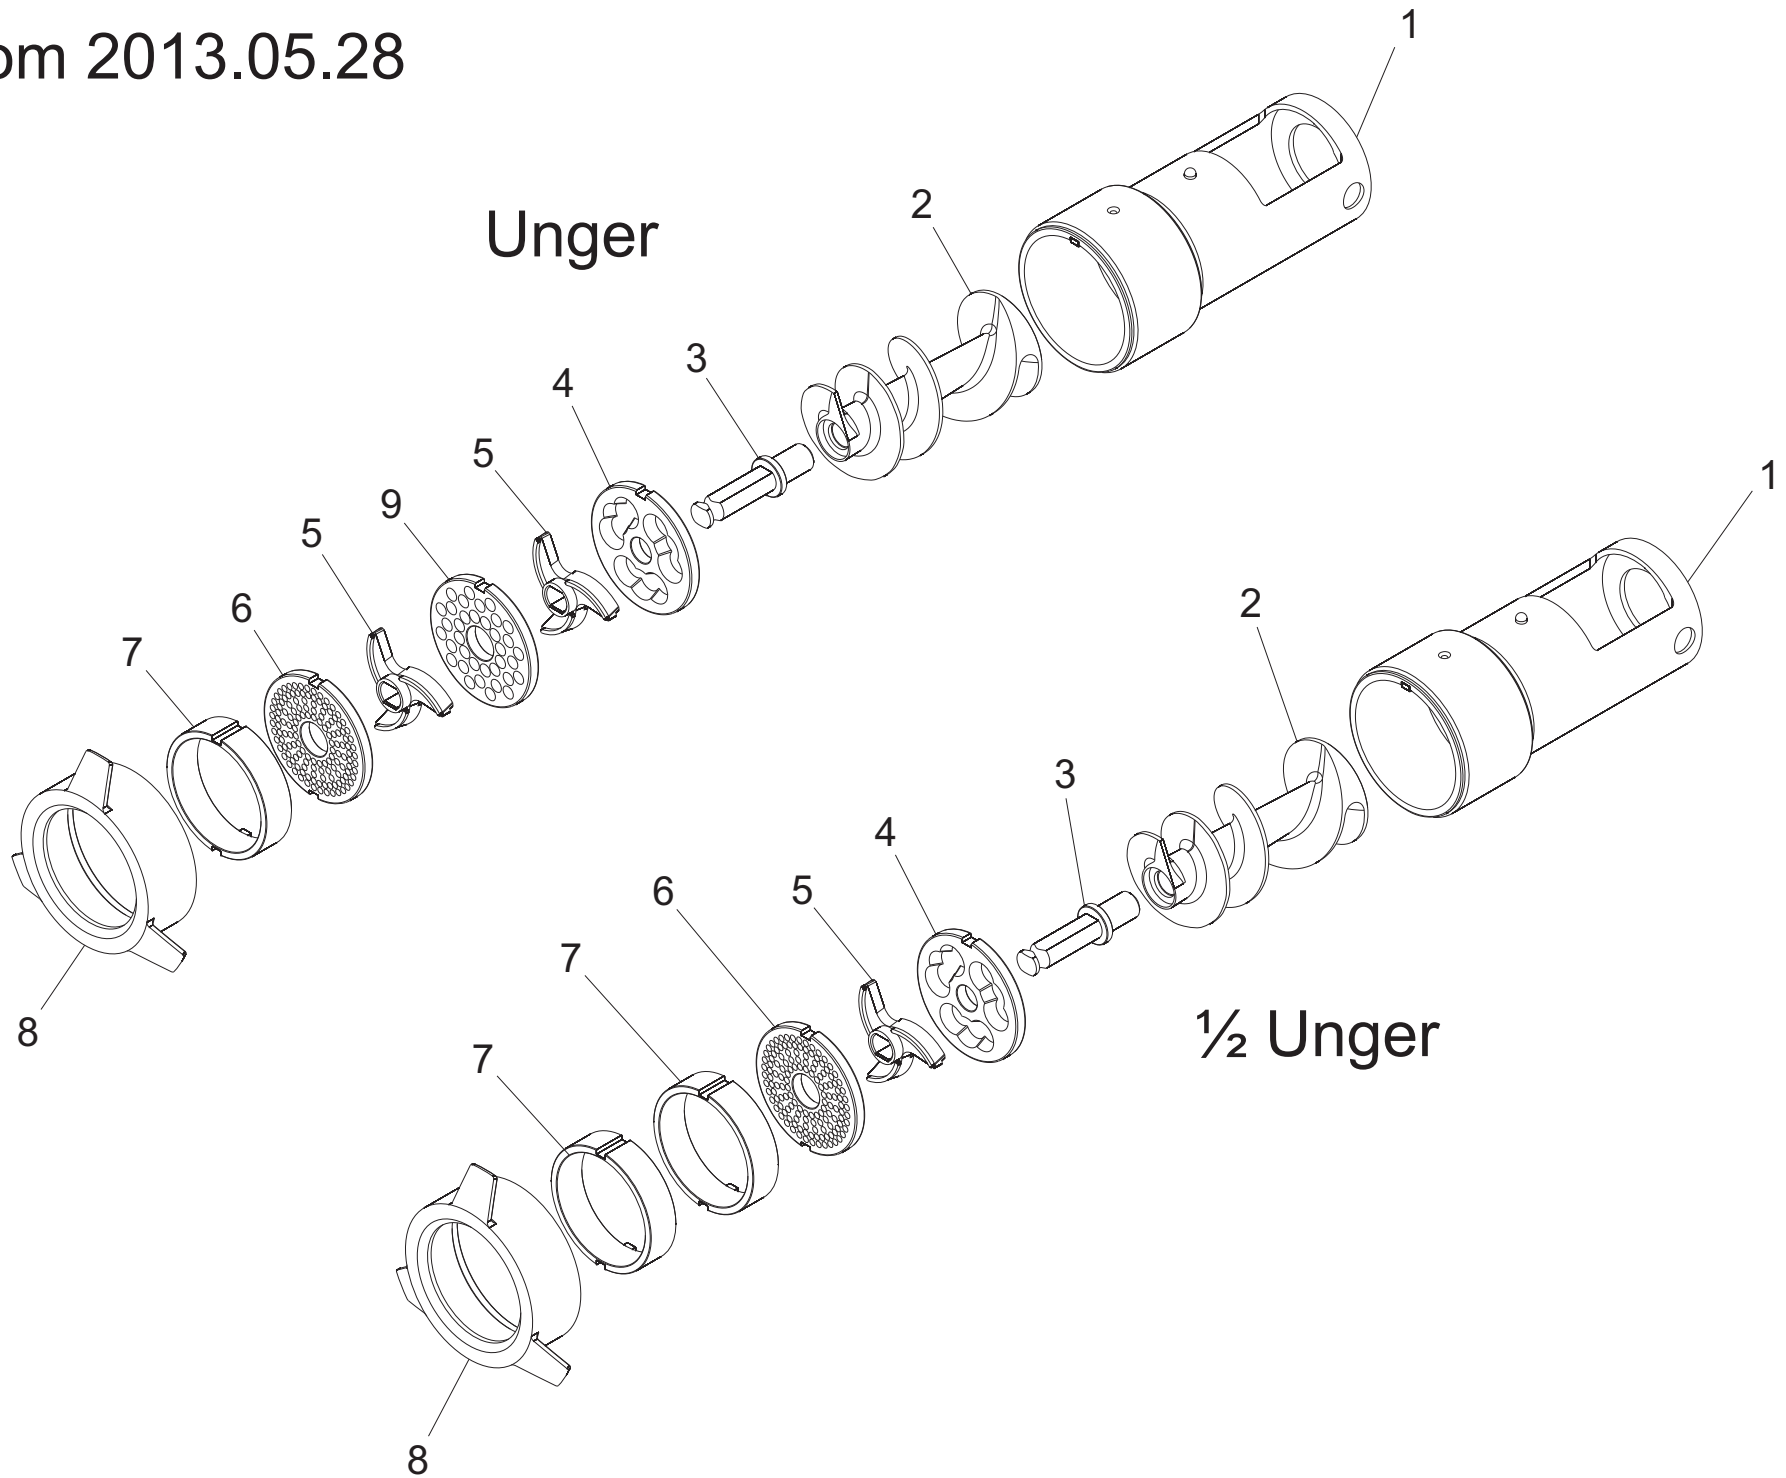

# Unger

from 2013.05.28

from 2013.05.28

**TC 22 BARCELONA 230/50/1 - from 2013.05.28**

<b>Riferir</b>	<b>Nome prodotto</b>	<b>Codice</b>
1	DISTANZIALE APPLIC. CONTINUA TC 22	LF2038315
2	ANELLA BLOC. IMB.APPL.INS.CON.TC 22	LF2038318
3	IMBUTO PICCOLO IS	LF2011015A
4	IMBUTO MEDIO IS	LF2011015B
5	IMBUTO GRANDE IS	LF2011015C
1	BOCCA UNGER LONG Q TC 22 TIT	LF2035885
2	ELICA TC 22 BRC	LF2035821
3	PERNO ELICA TC 22 UNGER	LF2032102
4	PIASTRA 22 UNG ZIG ZAG H/82	LF15321ZZ
5	COLTELLO DOPPIO UNG 22 H/82	LF1532100
6	PIASTRA 22 UNG FORO 5 2 CHIA H/82	LF1532150/2
7	DISTANZIALE INOX TC 22 2CH	LF15321DD2X
8	GHIERA LUCIDA LONG TC 22 TIT	LF2035888
9	PIASTRA 22 UNG FORO 10 H/82	LF1532110
0	PERNO RIFERIMENTO BOCHE TC	LF2032105
1	CAVO + SPINA CEE 2P + T	LF1010050
2	PRESSACAVO OTT.NICH.PG 11	LF1010063
3	DADO OTT.NICH.PG 11	LF1010063A
5	MASCHERINA A TRE PULSANTI	LF1033005 B
9	MOSTR.CON LEVA BLOCCAG.BOCCA	LF1035833
10	CUSCINETTO REGGISPINTA 51105	LF1132002
11	ANELLO TENUTA 35-50-5 TC FRZ	LF1239203
12	SPESSORE RIDUTTORE TC TIT	LF1435803
13	PARAC. VIT. N 20 X 10 NERI GR 340	LF1435807
14	GOMMINO ADESIVO COP TIT SJ5003	LF1435810
15	MANIGLIA PIENA 236-148 M5 INTER 94	LF1510012
16	COLTELLO 22 INOX	LF1532000I
17	PIASTRA 22 INOX FORO 4,5 2 CHIAVET	LF1532045I2
18	MOTORE TC 22 FRZ 230/50 HZ	LF1838303
19	BOCCOLA BLOCC.BOCCA TCX BZ	LF2030522030
20	GUARN. PERNO SBLOC.BOC TCX BZ	LF2030522033
21	PERNO BLOC.BOC.L.141 TCX BZ	LF2030522037
22	LAMIERINO BLOCCO PERNO BOCCA TC	LF2030522043
24-15	BOCCA 22 LUCIDA TIT Q LONG 1 CHIAV.	LF2030522083
25-15	ELICA 22 LUCIDA TIT LONG	LF2030522090
25	ELICA TC 22 BRC	LF2035821
26	DISTANZIALE PORTABOCCA TCQ 22	LF2031415
27	PERNO ELICA TC 22	LF2032008
28	PESTELLO TC 12-22	LF2032017
29	CARCASSA TC 12-22 BRC	LF2035801
30	OMEGA SUPP. MOT TC 12-22 BRC	LF2035803
31	FONDELLO 12-22 BRC	LF2035805
32	TRAMOGGIA TC 22 TIT COLLO TONDO	LF2035807
33	COLLO CORPO PORTA BOCCA TC BRC	LF2035813
34	CORPO ALLUMINIO PORTA BOCCA TC BRC	LF2035815
35	COPERTURA SUPERIORE TC 22 BRC TONDO	LF2035824
36	PROTEZ PLEX PIASTRE TC BRC	LF2035827