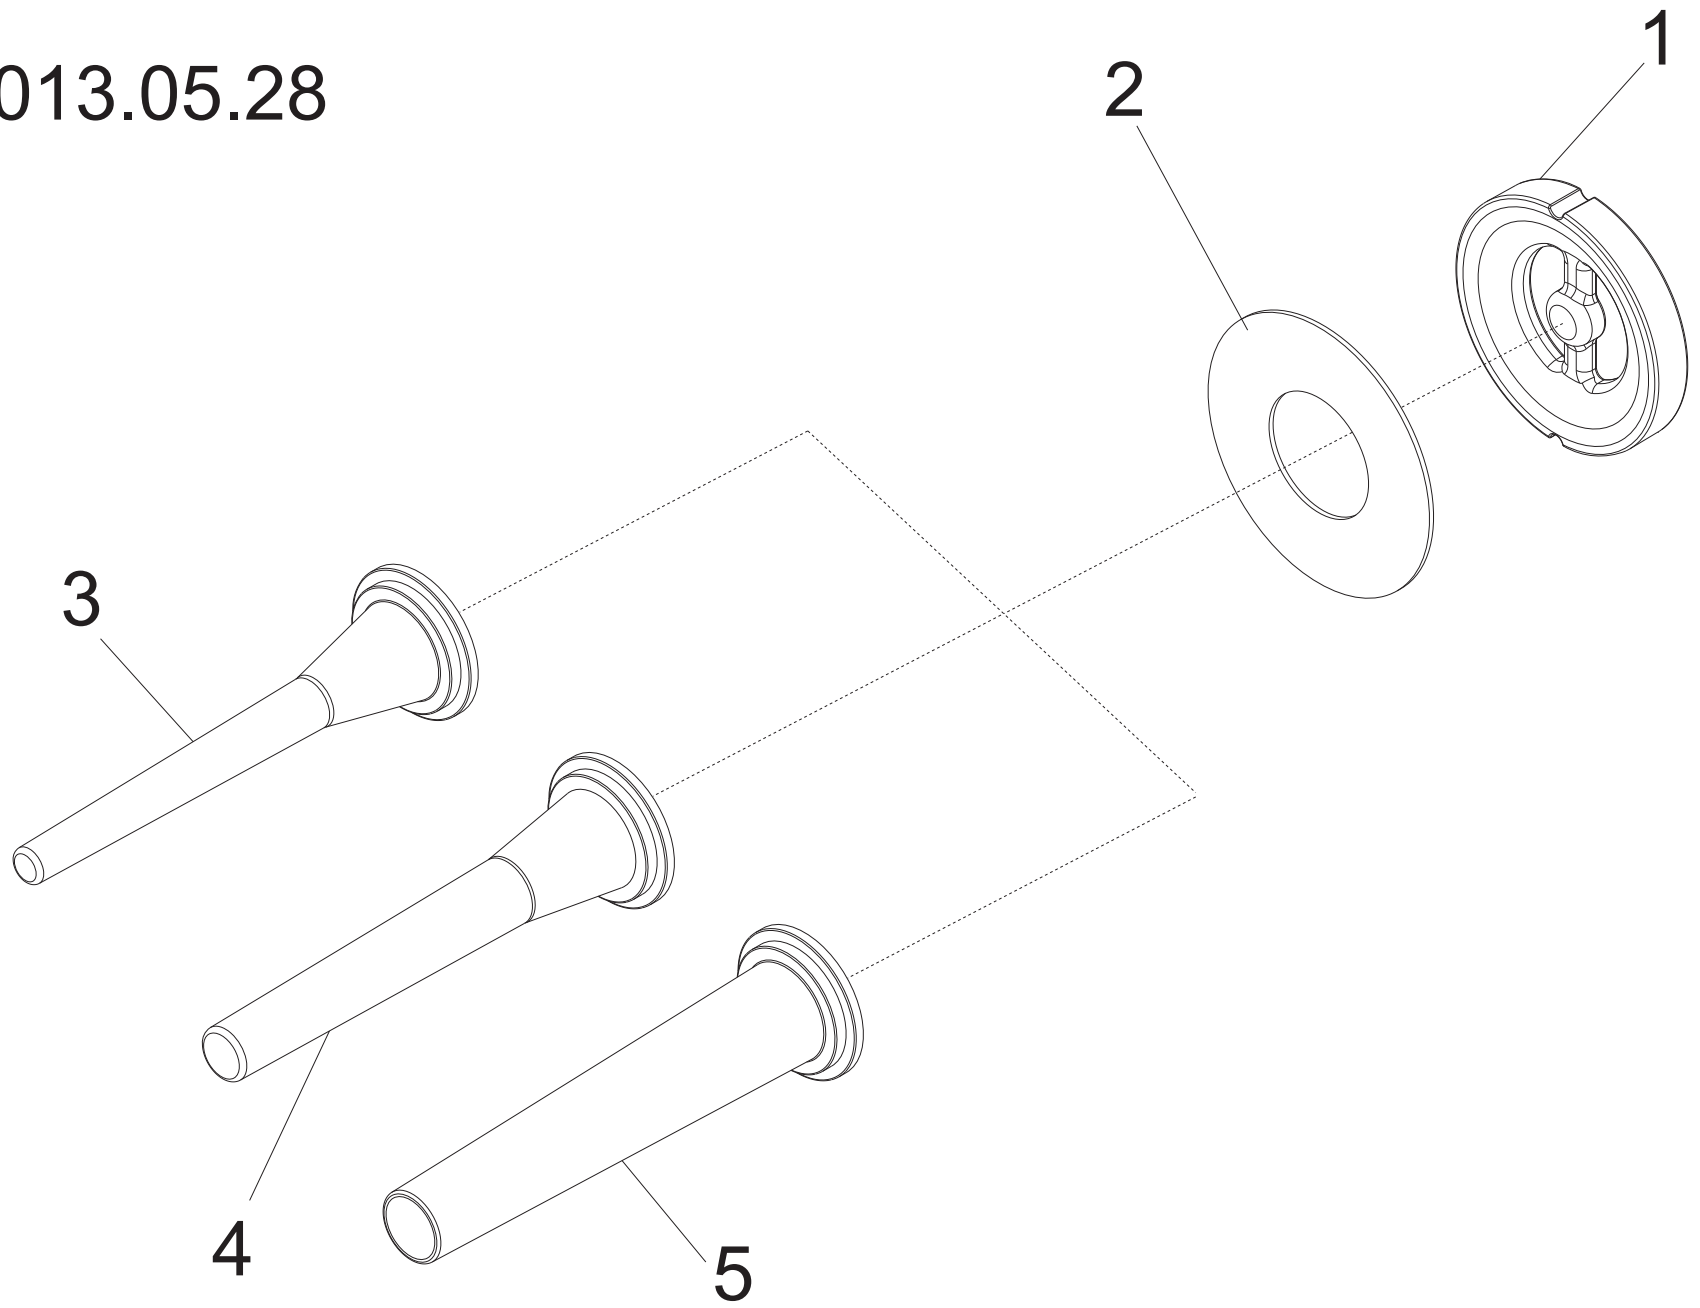

# Unger

from 2013.05.28

from 2013.05.28

**TC 22 BARCELONA 230/50/1 - from 2013.05.28**

<b>Riferir</b>	<b>Nome prodotto</b>	<b>Codice</b>
1	DISTANZIALE APPLIC. CONTINUA TC 22	LF2038315
2	ANELLA BLOC. IMB.APPL.INS.CON.TC 22	LF2038318
3	IMBUTO PICCOLO IS	LF2011015A
4	IMBUTO MEDIO IS	LF2011015B
5	IMBUTO GRANDE IS	LF2011015C
1	BOCCA UNGER LONG Q TC 22 TIT	LF2035885
2	ELICA TC 22 BRC	LF2035821
3	PERNO ELICA TC 22 UNGER	LF2032102
4	PIASTRA 22 UNG ZIG ZAG H/82	LF15321ZZ
5	COLTELLO DOPPIO UNG 22 H/82	LF1532100
6	PIASTRA 22 UNG FORO 5 2 CHIA H/82	LF1532150/2
7	DISTANZIALE INOX TC 22 2CH	LF15321DD2X
8	GHIERA LUCIDA LONG TC 22 TIT	LF2035888
9	PIASTRA 22 UNG FORO 10 H/82	LF1532110
0	PERNO RIFERIMENTO BOCHE TC	LF2032105
1	CAVO + SPINA CEE 2P + T	LF1010050
2	PRESSACAVO OTT.NICH.PG 11	LF1010063
3	DADO OTT.NICH.PG 11	LF1010063A
5	MASCHERINA A TRE PULSANTI	LF1033005 B
9	MOSTR.CON LEVA BLOCCAG.BOCCA	LF1035833
10	CUSCINETTO REGGISPINTA 51105	LF1132002
11	ANELLO TENUTA 35-50-5 TC FRZ	LF1239203
12	SPESSORE RIDUTTORE TC TIT	LF1435803
13	PARAC. VIT. N 20 X 10 NERI GR 340	LF1435807
14	GOMMINO ADESIVO COP TIT SJ5003	LF1435810
15	MANIGLIA PIENA 236-148 M5 INTER 94	LF1510012
16	COLTELLO 22 INOX	LF1532000I
17	PIASTRA 22 INOX FORO 4,5 2 CHIAVET	LF1532045I2
18	MOTORE TC 22 FRZ 230/50 HZ	LF1838303
19	BOCCOLA BLOCC.BOCCA TCX BZ	LF2030522030
20	GUARN. PERNO SBLOC.BOC TCX BZ	LF2030522033
21	PERNO BLOC.BOC.L.141 TCX BZ	LF2030522037
22	LAMIERINO BLOCCO PERNO BOCCA TC	LF2030522043
24-15	BOCCA 22 LUCIDA TIT Q LONG 1 CHIAV.	LF2030522083
25-15	ELICA 22 LUCIDA TIT LONG	LF2030522090
25	ELICA TC 22 BRC	LF2035821
26	DISTANZIALE PORTABOCCA TCQ 22	LF2031415
27	PERNO ELICA TC 22	LF2032008
28	PESTELLO TC 12-22	LF2032017
29	CARCASSA TC 12-22 BRC	LF2035801
30	OMEGA SUPP. MOT TC 12-22 BRC	LF2035803
31	FONDELLO 12-22 BRC	LF2035805
32	TRAMOGGIA TC 22 TIT COLLO TONDO	LF2035807
33	COLLO CORPO PORTA BOCCA TC BRC	LF2035813
34	CORPO ALLUMINIO PORTA BOCCA TC BRC	LF2035815
35	COPERTURA SUPERIORE TC 22 BRC TONDO	LF2035824
36	PROTEZ PLEX PIASTRE TC BRC	LF2035827