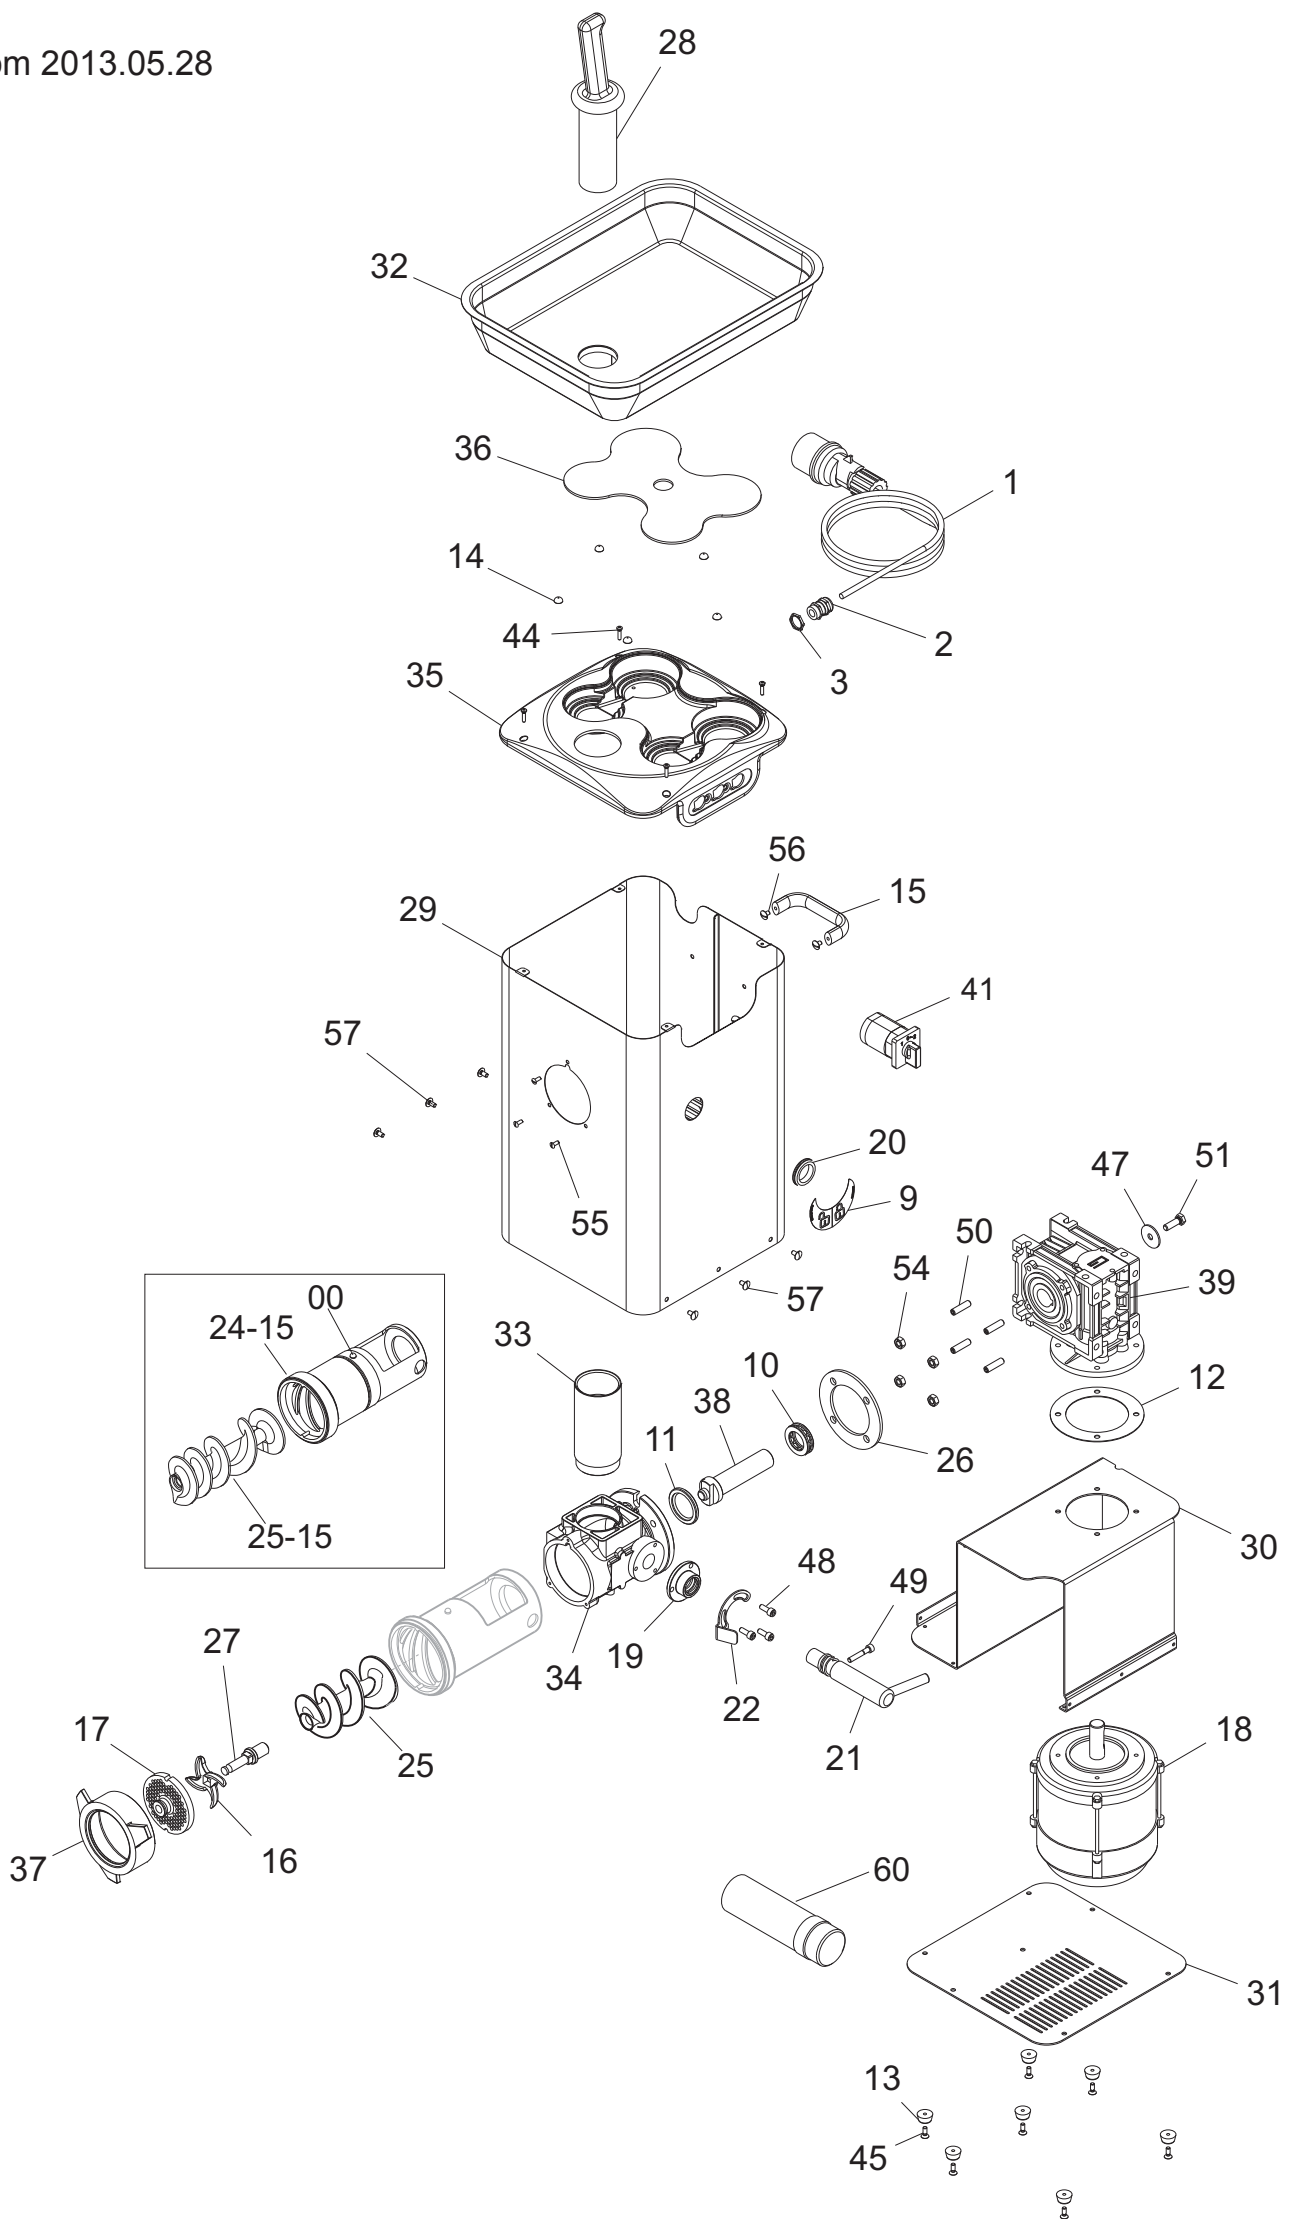

# Unger

from 2013.05.28

from 2013.05.28

**TC 22 BARCELONA 230/50/1 - from 2013.05.28**

<b>Riferir</b>	<b>Nome prodotto</b>	<b>Codice</b>
1	DISTANZIALE APPLIC. CONTINUA TC 22	LF2038315
2	ANELLA BLOC. IMB.APPL.INS.CON.TC 22	LF2038318
3	IMBUTO PICCOLO IS	LF2011015A
4	IMBUTO MEDIO IS	LF2011015B
5	IMBUTO GRANDE IS	LF2011015C
1	BOCCA UNGER LONG Q TC 22 TIT	LF2035885
2	ELICA TC 22 BRC	LF2035821
3	PERNO ELICA TC 22 UNGER	LF2032102
4	PIASTRA 22 UNG ZIG ZAG H/82	LF15321ZZ
5	COLTELLO DOPPIO UNG 22 H/82	LF1532100
6	PIASTRA 22 UNG FORO 5 2 CHIA H/82	LF1532150/2
7	DISTANZIALE INOX TC 22 2CH	LF15321DD2X
8	GHIERA LUCIDA LONG TC 22 TIT	LF2035888
9	PIASTRA 22 UNG FORO 10 H/82	LF1532110
0	PERNO RIFERIMENTO BOCHE TC	LF2032105
1	CAVO + SPINA CEE 2P + T	LF1010050
2	PRESSACAVO OTT.NICH.PG 11	LF1010063
3	DADO OTT.NICH.PG 11	LF1010063A
5	MASCHERINA A TRE PULSANTI	LF1033005 B
9	MOSTR.CON LEVA BLOCCAG.BOCCA	LF1035833
10	CUSCINETTO REGGISPINTA 51105	LF1132002
11	ANELLO TENUTA 35-50-5 TC FRZ	LF1239203
12	SPESSORE RIDUTTORE TC TIT	LF1435803
13	PARAC. VIT. N 20 X 10 NERI GR 340	LF1435807
14	GOMMINO ADESIVO COP TIT SJ5003	LF1435810
15	MANIGLIA PIENA 236-148 M5 INTER 94	LF1510012
16	COLTELLO 22 INOX	LF1532000I
17	PIASTRA 22 INOX FORO 4,5 2 CHIAVET	LF1532045I2
18	MOTORE TC 22 FRZ 230/50 HZ	LF1838303
19	BOCCOLA BLOCC.BOCCA TCX BZ	LF2030522030
20	GUARN. PERNO SBLOC.BOC TCX BZ	LF2030522033
21	PERNO BLOC.BOC.L.141 TCX BZ	LF2030522037
22	LAMIERINO BLOCCO PERNO BOCCA TC	LF2030522043
24-15	BOCCA 22 LUCIDA TIT Q LONG 1 CHIAV.	LF2030522083
25-15	ELICA 22 LUCIDA TIT LONG	LF2030522090
25	ELICA TC 22 BRC	LF2035821
26	DISTANZIALE PORTABOCCA TCQ 22	LF2031415
27	PERNO ELICA TC 22	LF2032008
28	PESTELLO TC 12-22	LF2032017
29	CARCASSA TC 12-22 BRC	LF2035801
30	OMEGA SUPP. MOT TC 12-22 BRC	LF2035803
31	FONDELLO 12-22 BRC	LF2035805
32	TRAMOGGIA TC 22 TIT COLLO TONDO	LF2035807
33	COLLO CORPO PORTA BOCCA TC BRC	LF2035813
34	CORPO ALLUMINIO PORTA BOCCA TC BRC	LF2035815
35	COPERTURA SUPERIORE TC 22 BRC TONDO	LF2035824
36	PROTEZ PLEX PIASTRE TC BRC	LF2035827