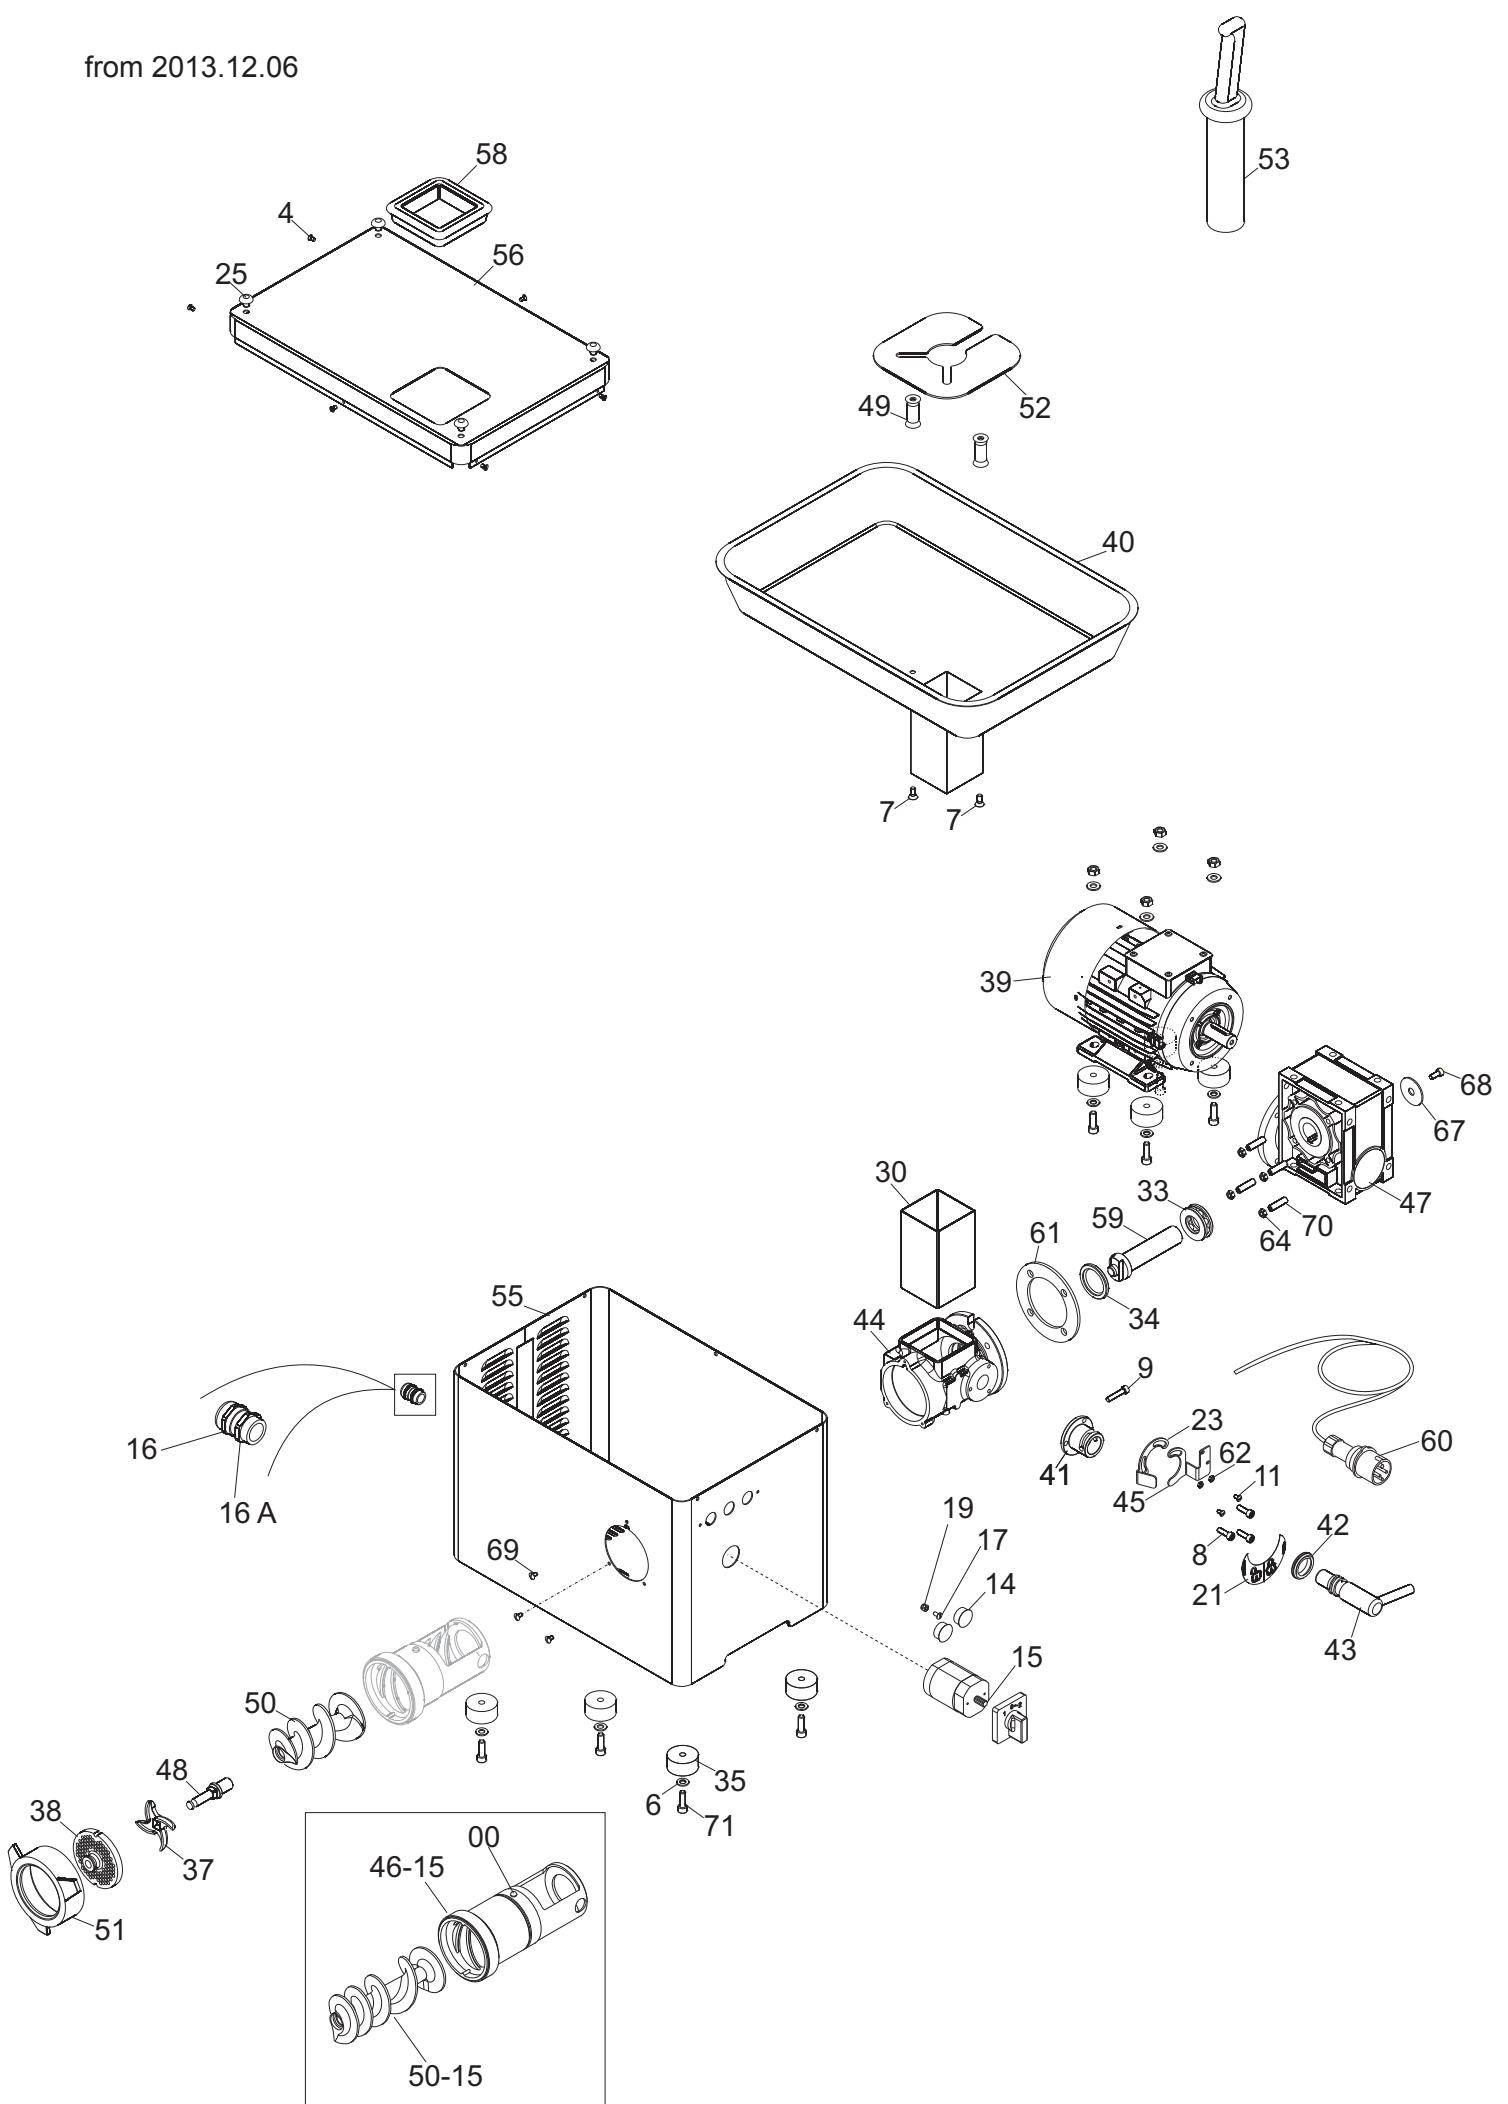

from 2013.12.06

from 2013.12.06

TC 22 NEVADA 400/50/3 - from 2013.12.06

Riferi	Nome prodotto	Codice
1	DISTANZIALE APPLIC. CONTINUA TC 22	LF2038315
2	ANELLA BLOC. IMB.APPL.INS.CON.TC 22	LF2038318
3	IMBUTO PICCOLO IS	LF2011015A
4	IMBUTO MEDIO IS	LF2011015B
5	IMBUTO GRANDE IS	LF2011015C
1	BOCCA UNGER LONG Q TC 22 TIT	LF2035885
2	ELICA TC 22 BRC	LF2035821
3	PERNO ELICA TC 22 UNGER	LF2032102
4	PIASTRA 22 UNG ZIG ZAG H/82	LF15321ZZ
5	COLTELLO DOPPIO UNG 22 H/82	LF1532100
6	PIASTRA 22 UNG FORO 5 2 CHIA H/82	LF1532150/2
7	DISTANZIALE INOX TC 22 2CH	LF15321DD2X
8	GHIERA LUCIDA LONG TC 22 TIT	LF2035888
9	PIASTRA 22 UNG FORO 10 H/82	LF1532110
0	PERNO RIFERIMENTO BOCHE TC	LF2032105
7	VITE TCSU ANTICONTRAF. M 6X12	IX2TCSU006012
14	TAPPI COPRIFORO X PULS. TCQ NO CE	LF1438705
15	INVERTITORE TC32/IP 50-100	LF1033001
16 A	DADO OTT.NICH.PG 11	LF1010063A
16	PRESSACAVO OTT.NICH.PG 11	LF1010063
17	VITE POELIERS M 4X8	IX2POEL004008
19	DADO AUTOBLOCC. ES DIN 982 M 4 ALTO	IX2982004
21	MOSTR.CON LEVA BLOCCAG.Bocca	LF1035833
23	LAMIERINO BLOCCO PERNO BOCCA TC	LF2030522043
25	PIEDINO GOMMA TRAMOGGIA TCQ 15-026	LF1438401
30	COLLO QUADR LAMIERA PORT.BOC TC BRC	LF2035842
33	CUSCINETTO REGGISPINTA 51105	LF1132002
34	ANELLO TENUTA 35-50-5 TC FRZ	LF1239203
35	PIEDINO GOMMA DIAM 40 H=25	LF1433001
37	COLTELLO 22 INOX	LF1532000I
38	PIASTRA 22 INOX FORO 4,5 2 CHIAVET	LF1532045I2
39	MOT. M80 HP 2 B14 2 POLI 400/50 HZ	LF1831401
40	TRAMOGGIA TCX 12-22 BZ	LF2030522020
41	BOCCOLA BLOCC.Bocca TCX BZ	LF2030522030
42	GUARN. PERNO SBLOC.BOC TCX BZ	LF2030522033
43	PERNO BLOCC.Bocca TCX BZ	LF2030522035
44	PORTA BOCCA ALL TCX 12-22 BZ	LF2030522040
45	SUPPORTO MICROINTER. TC BZ	LF2030522045
46-15	BOCCA 22 LUCIDA TIT Q LONG 1 CHIAV.	LF2030522083
47	RIDUTTORE 050 B14 I=15	LF2031410
48	PERNO ELICA TC 22	LF2032008
49	DIST. SALVAMANO TC 32	LF2034207
50-15	ELICA 22 LUCIDA TIT LONG	LF2030522090
50	ELICA TC 22 BRC	LF2035821
51	GHIERA LUCIDA LONG TC 22 TIT	LF2035888
52	SALVAMANO TC 12/22 BRC COLLO QUAD	LF2035833
53	PESTELLO TC 22 COL.QUAD. P.180 D.48	LF2035862