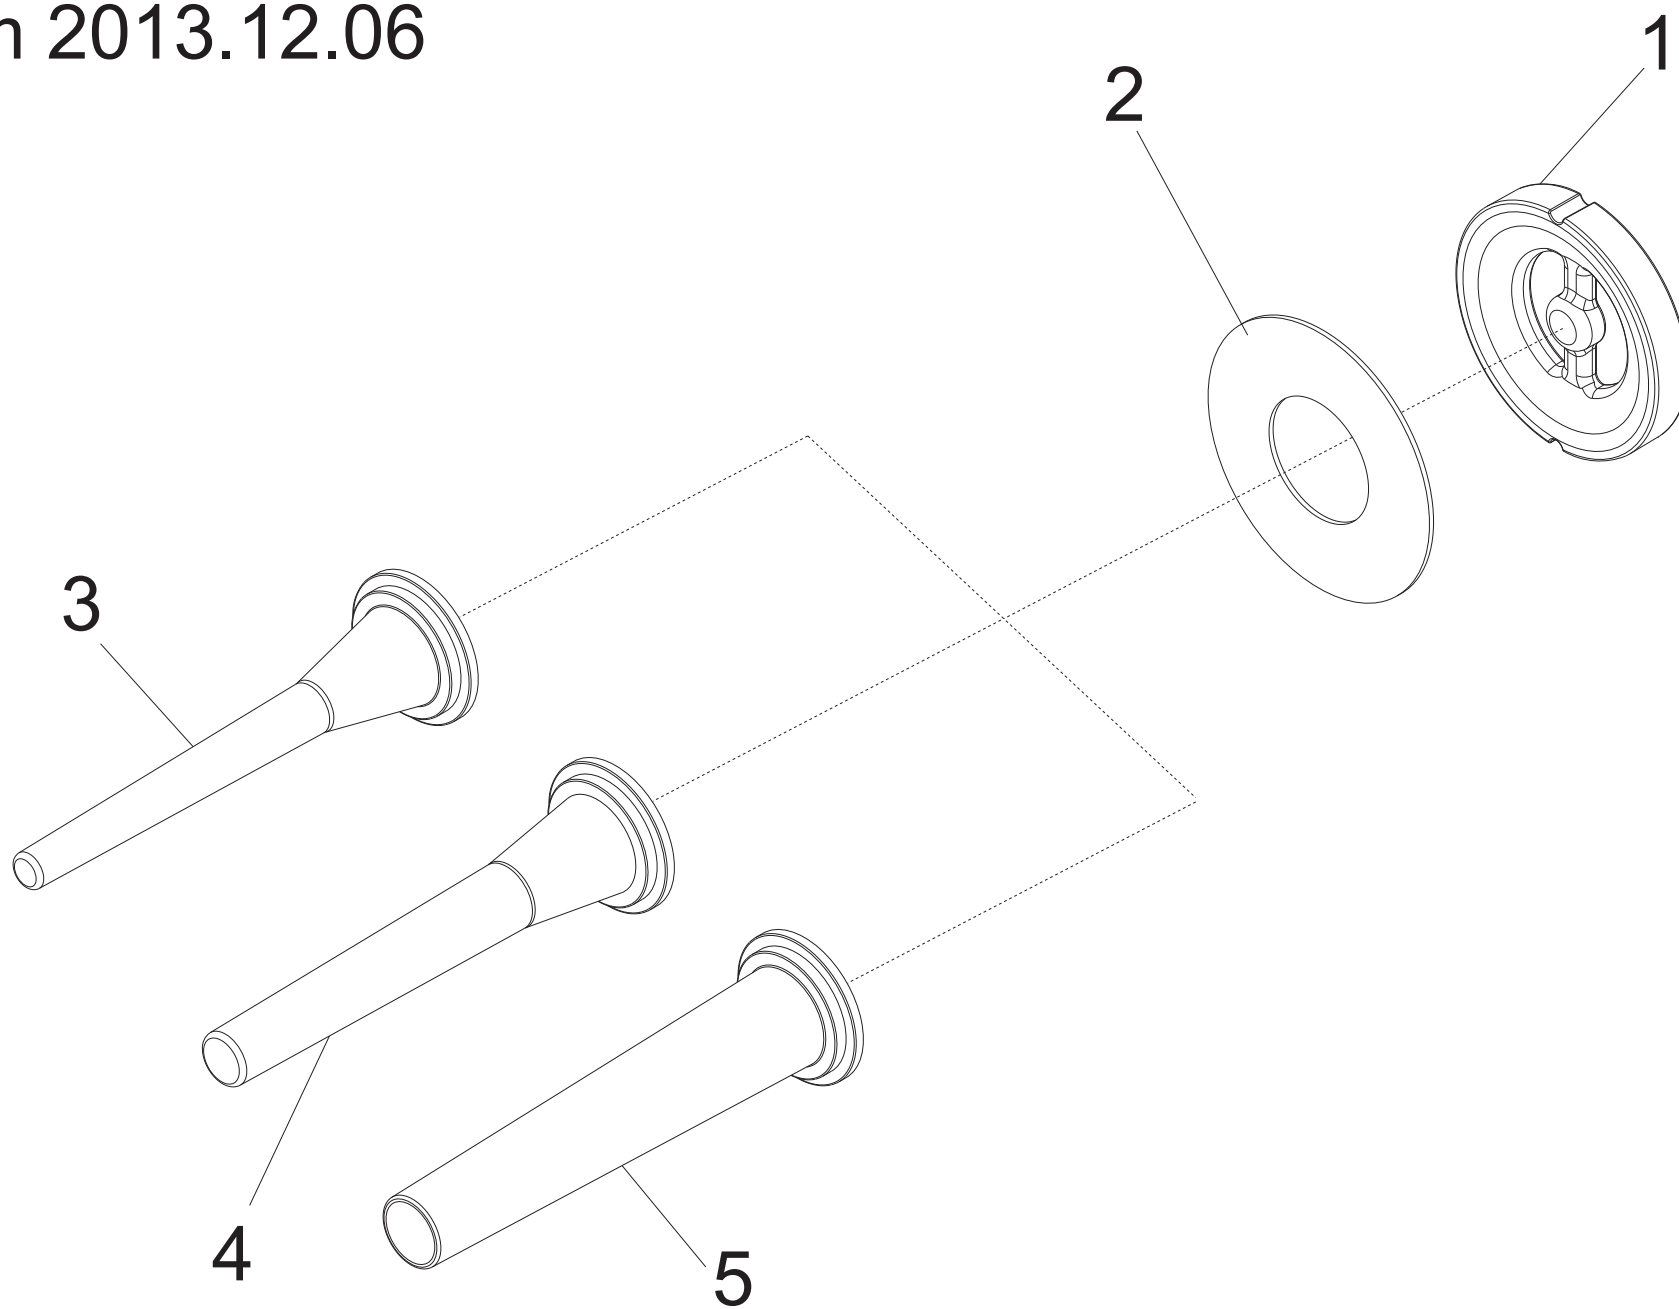

from 2013.12.06

from 2013.12.06

TC 22 NEVADA 400/50/3 - from 2013.12.06

Riferi	Nome prodotto	Codice
1	DISTANZIALE APPLIC. CONTINUA TC 22	LF2038315
2	ANELLA BLOC. IMB.APPL.INS.CON.TC 22	LF2038318
3	IMBUTO PICCOLO IS	LF2011015A
4	IMBUTO MEDIO IS	LF2011015B
5	IMBUTO GRANDE IS	LF2011015C
1	BOCCA UNGER LONG Q TC 22 TIT	LF2035885
2	ELICA TC 22 BRC	LF2035821
3	PERNO ELICA TC 22 UNGER	LF2032102
4	PIASTRA 22 UNG ZIG ZAG H/82	LF15321ZZ
5	COLTELLO DOPPIO UNG 22 H/82	LF1532100
6	PIASTRA 22 UNG FORO 5 2 CHIA H/82	LF1532150/2
7	DISTANZIALE INOX TC 22 2CH	LF15321DD2X
8	GHIERA LUCIDA LONG TC 22 TIT	LF2035888
9	PIASTRA 22 UNG FORO 10 H/82	LF1532110
0	PERNO RIFERIMENTO BOCHE TC	LF2032105
7	VITE TCSU ANTICONTRAF. M 6X12	IX2TCSU006012
14	TAPPI COPRIFORO X PULS. TCQ NO CE	LF1438705
15	INVERTITORE TC32/IP 50-100	LF1033001
16 A	DADO OTT.NICH.PG 11	LF1010063A
16	PRESSACAVO OTT.NICH.PG 11	LF1010063
17	VITE POELIERS M 4X8	IX2POEL004008
19	DADO AUTOBLOCC. ES DIN 982 M 4 ALTO	IX2982004
21	MOSTR.CON LEVA BLOCCAG.Bocca	LF1035833
23	LAMIERINO BLOCCO PERNO BOCCA TC	LF2030522043
25	PIEDINO GOMMA TRAMOGGIA TCQ 15-026	LF1438401
30	COLLO QUADR LAMIERA PORT.BOC TC BRC	LF2035842
33	CUSCINETTO REGGISPINTA 51105	LF1132002
34	ANELLO TENUTA 35-50-5 TC FRZ	LF1239203
35	PIEDINO GOMMA DIAM 40 H=25	LF1433001
37	COLTELLO 22 INOX	LF1532000I
38	PIASTRA 22 INOX FORO 4,5 2 CHIAVET	LF1532045I2
39	MOT. M80 HP 2 B14 2 POLI 400/50 HZ	LF1831401
40	TRAMOGGIA TCX 12-22 BZ	LF2030522020
41	BOCCOLA BLOCC.Bocca TCX BZ	LF2030522030
42	GUARN. PERNO SBLOC.BOC TCX BZ	LF2030522033
43	PERNO BLOCC.Bocca TCX BZ	LF2030522035
44	PORTA BOCCA ALL TCX 12-22 BZ	LF2030522040
45	SUPPORTO MICROINTER. TC BZ	LF2030522045
46-15	BOCCA 22 LUCIDA TIT Q LONG 1 CHIAV.	LF2030522083
47	RIDUTTORE 050 B14 I=15	LF2031410
48	PERNO ELICA TC 22	LF2032008
49	DIST. SALVAMANO TC 32	LF2034207
50-15	ELICA 22 LUCIDA TIT LONG	LF2030522090
50	ELICA TC 22 BRC	LF2035821
51	GHIERA LUCIDA LONG TC 22 TIT	LF2035888
52	SALVAMANO TC 12/22 BRC COLLO QUAD	LF2035833
53	PESTELLO TC 22 COL.QUAD. P.180 D.48	LF2035862