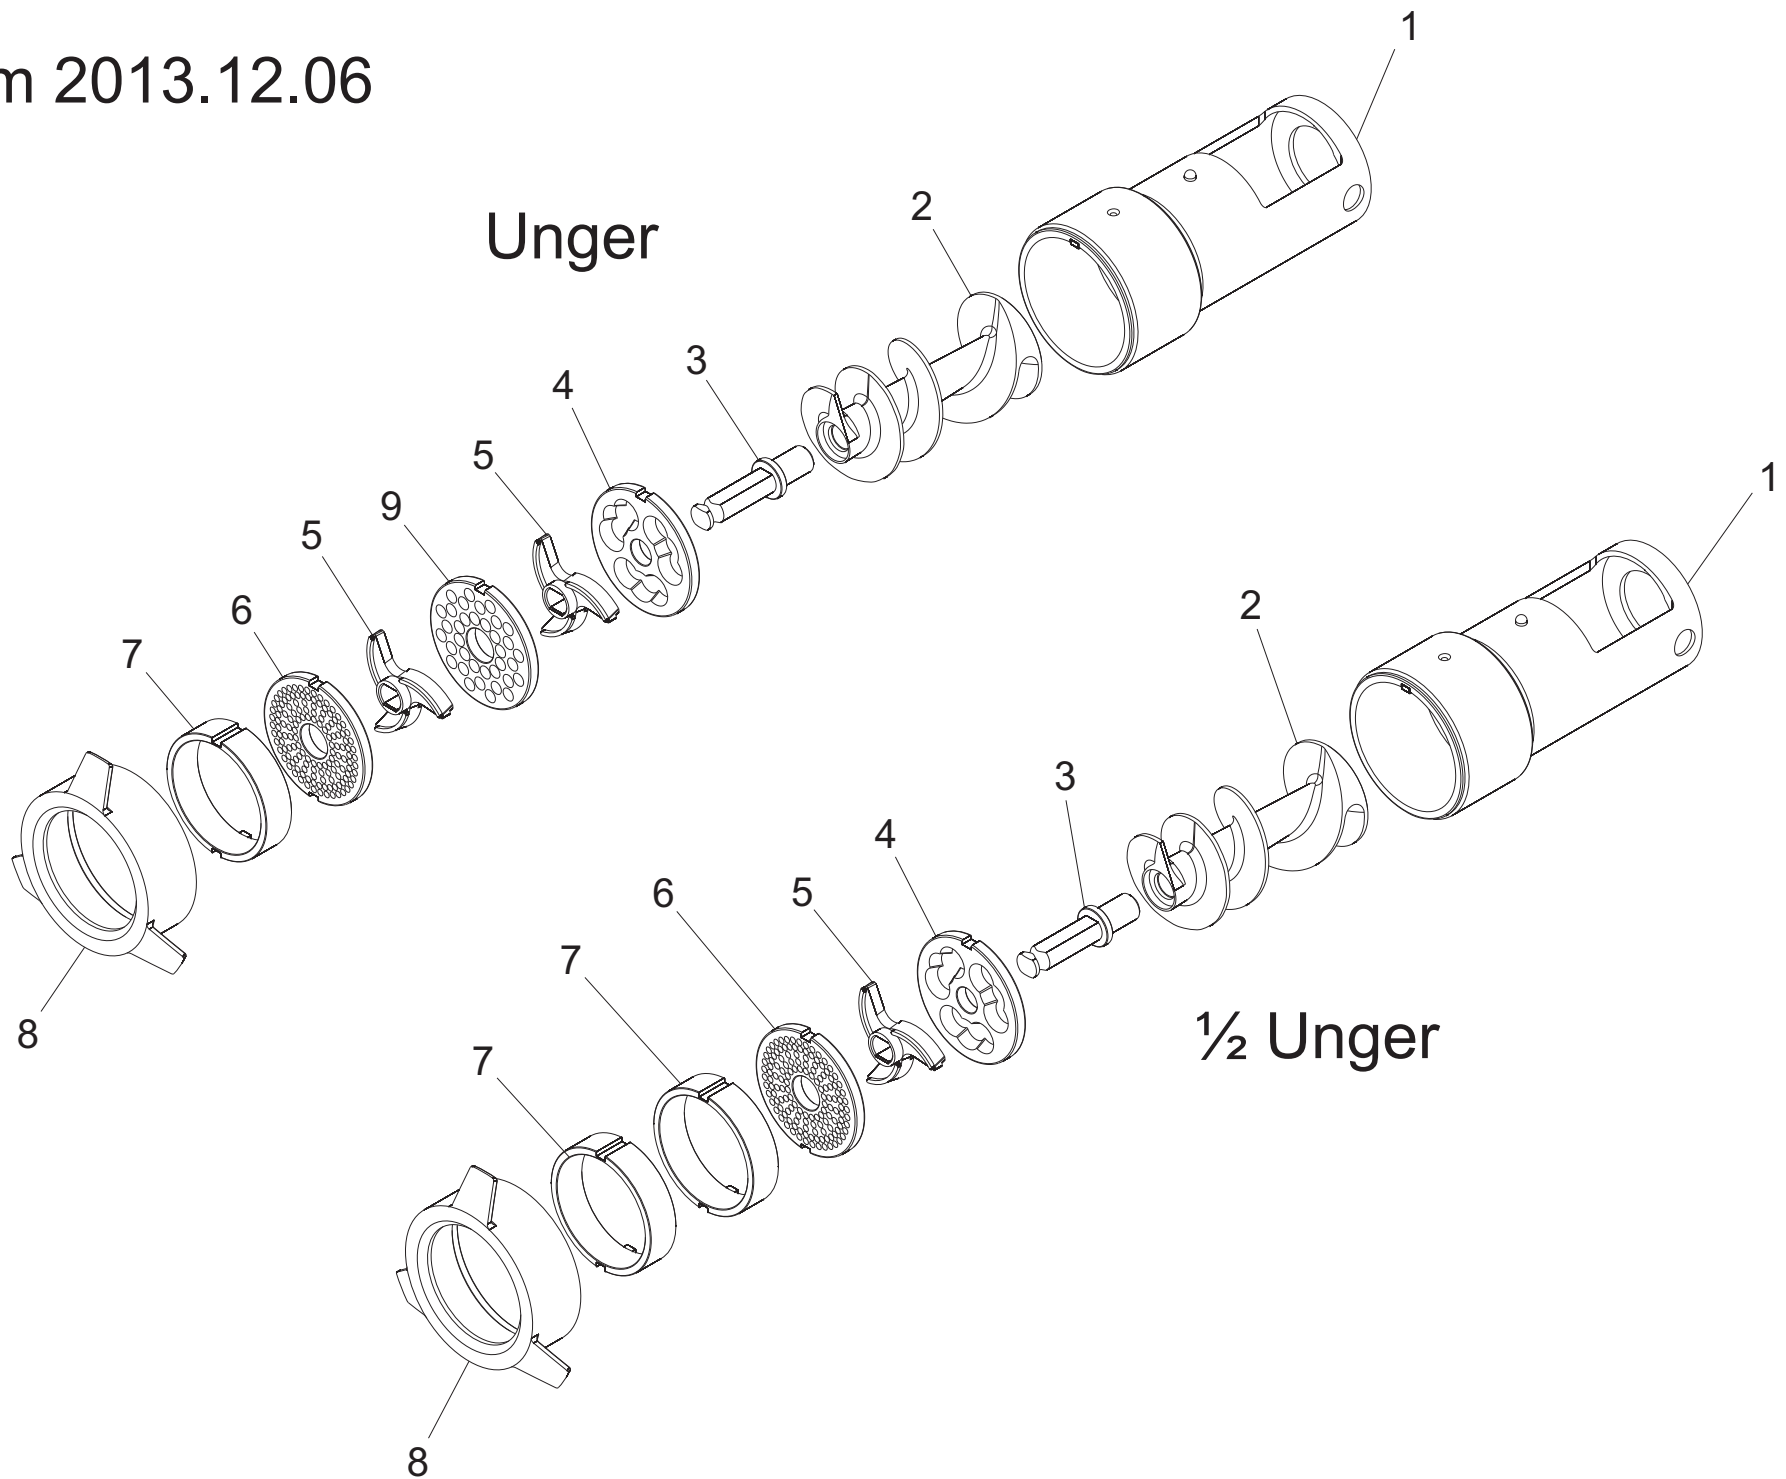

from 2013.12.06

from 2013.12.06

TC 22 NEVADA 400/50/3 - from 2013.12.06

Riferi	Nome prodotto	Codice
1	DISTANZIALE APPLIC. CONTINUA TC 22	LF2038315
2	ANELLA BLOC. IMB.APPL.INS.CON.TC 22	LF2038318
3	IMBUTO PICCOLO IS	LF2011015A
4	IMBUTO MEDIO IS	LF2011015B
5	IMBUTO GRANDE IS	LF2011015C
1	BOCCA UNGER LONG Q TC 22 TIT	LF2035885
2	ELICA TC 22 BRC	LF2035821
3	PERNO ELICA TC 22 UNGER	LF2032102
4	PIASTRA 22 UNG ZIG ZAG H/82	LF15321ZZ
5	COLTELLO DOPPIO UNG 22 H/82	LF1532100
6	PIASTRA 22 UNG FORO 5 2 CHIA H/82	LF1532150/2
7	DISTANZIALE INOX TC 22 2CH	LF15321DD2X
8	GHIERA LUCIDA LONG TC 22 TIT	LF2035888
9	PIASTRA 22 UNG FORO 10 H/82	LF1532110
0	PERNO RIFERIMENTO BOCHE TC	LF2032105
7	VITE TCSU ANTICONTRAF. M 6X12	IX2TCSU006012
14	TAPPI COPRIFORO X PULS. TCQ NO CE	LF1438705
15	INVERTITORE TC32/IP 50-100	LF1033001
16 A	DADO OTT.NICH.PG 11	LF1010063A
16	PRESSACAVO OTT.NICH.PG 11	LF1010063
17	VITE POELIERS M 4X8	IX2POEL004008
19	DADO AUTOBLOCC. ES DIN 982 M 4 ALTO	IX2982004
21	MOSTR.CON LEVA BLOCCAG.Bocca	LF1035833
23	LAMIERINO BLOCCO PERNO BOCCA TC	LF2030522043
25	PIEDINO GOMMA TRAMOGGIA TCQ 15-026	LF1438401
30	COLLO QUADR LAMIERA PORT.BOC TC BRC	LF2035842
33	CUSCINETTO REGGISPINTA 51105	LF1132002
34	ANELLO TENUTA 35-50-5 TC FRZ	LF1239203
35	PIEDINO GOMMA DIAM 40 H=25	LF1433001
37	COLTELLO 22 INOX	LF1532000I
38	PIASTRA 22 INOX FORO 4,5 2 CHIAVET	LF1532045I2
39	MOT. M80 HP 2 B14 2 POLI 400/50 HZ	LF1831401
40	TRAMOGGIA TCX 12-22 BZ	LF2030522020
41	BOCCOLA BLOCC.Bocca TCX BZ	LF2030522030
42	GUARN. PERNO SBLOC.BOC TCX BZ	LF2030522033
43	PERNO BLOCC.Bocca TCX BZ	LF2030522035
44	PORTA BOCCA ALL TCX 12-22 BZ	LF2030522040
45	SUPPORTO MICROINTER. TC BZ	LF2030522045
46-15	BOCCA 22 LUCIDA TIT Q LONG 1 CHIAV.	LF2030522083
47	RIDUTTORE 050 B14 I=15	LF2031410
48	PERNO ELICA TC 22	LF2032008
49	DIST. SALVAMANO TC 32	LF2034207
50-15	ELICA 22 LUCIDA TIT LONG	LF2030522090
50	ELICA TC 22 BRC	LF2035821
51	GHIERA LUCIDA LONG TC 22 TIT	LF2035888
52	SALVAMANO TC 12/22 BRC COLLO QUAD	LF2035833
53	PESTELLO TC 22 COL.QUAD. P.180 D.48	LF2035862