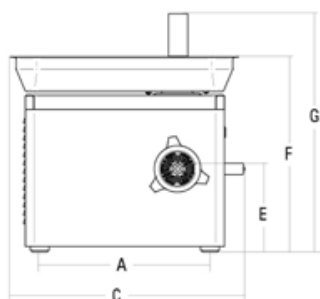

спецификация

технические данные

Модель	TC 32 NEVADA
Мощность	1ph watt 1.840/Нр 2,5 - 3ph watt 2.200/Нр3
Электропитание	1ph/3ph
Часовая производительность	kg/h. 650
Решётка	ø mm 4,5
A	mm 480
B	mm 285
C	mm 637
D	mm 455
E	mm 207
F	mm 447
G	mm 551
Вес нетто	kg 50
Размеры упаковки	mm 720x570x770
Вес брутто	kg 72
HS-CODE	84385000