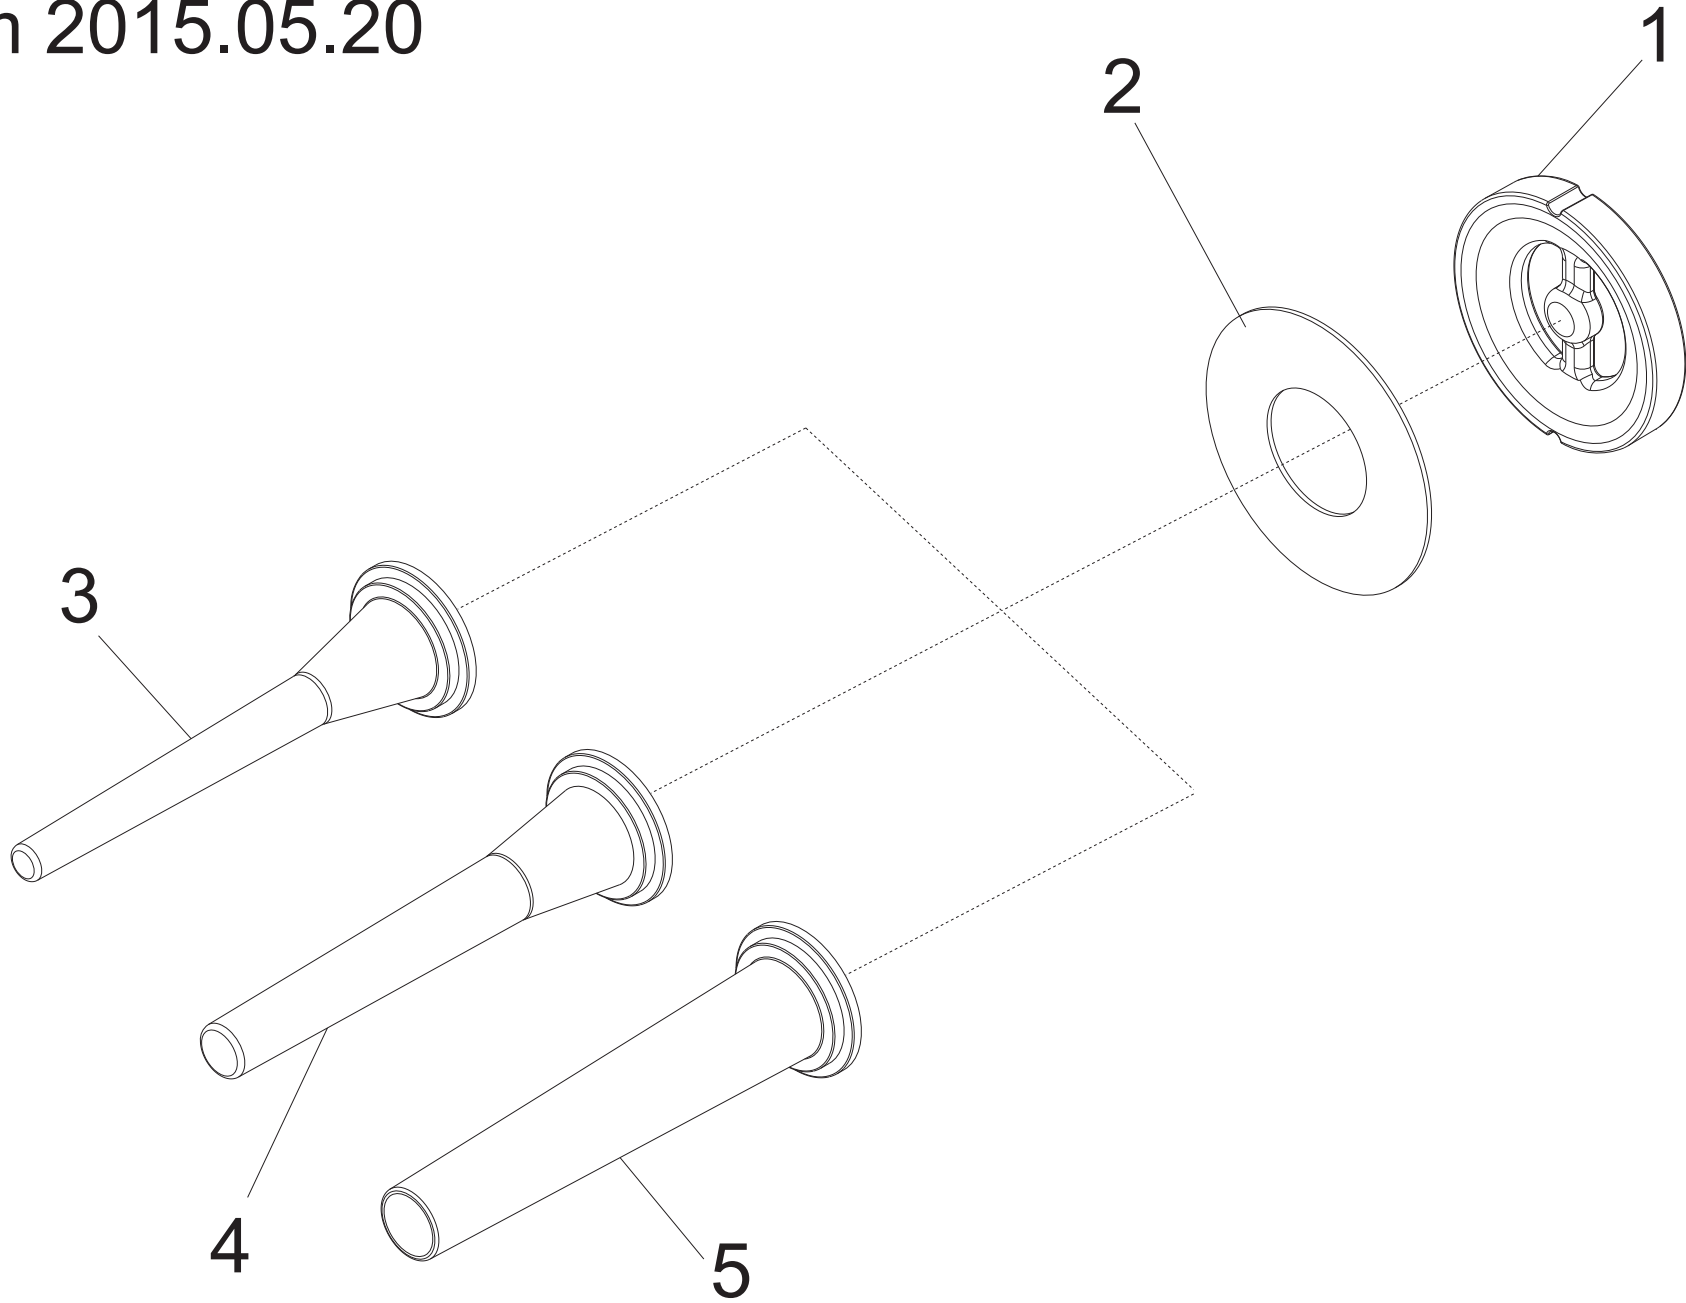

from 2015.05.20