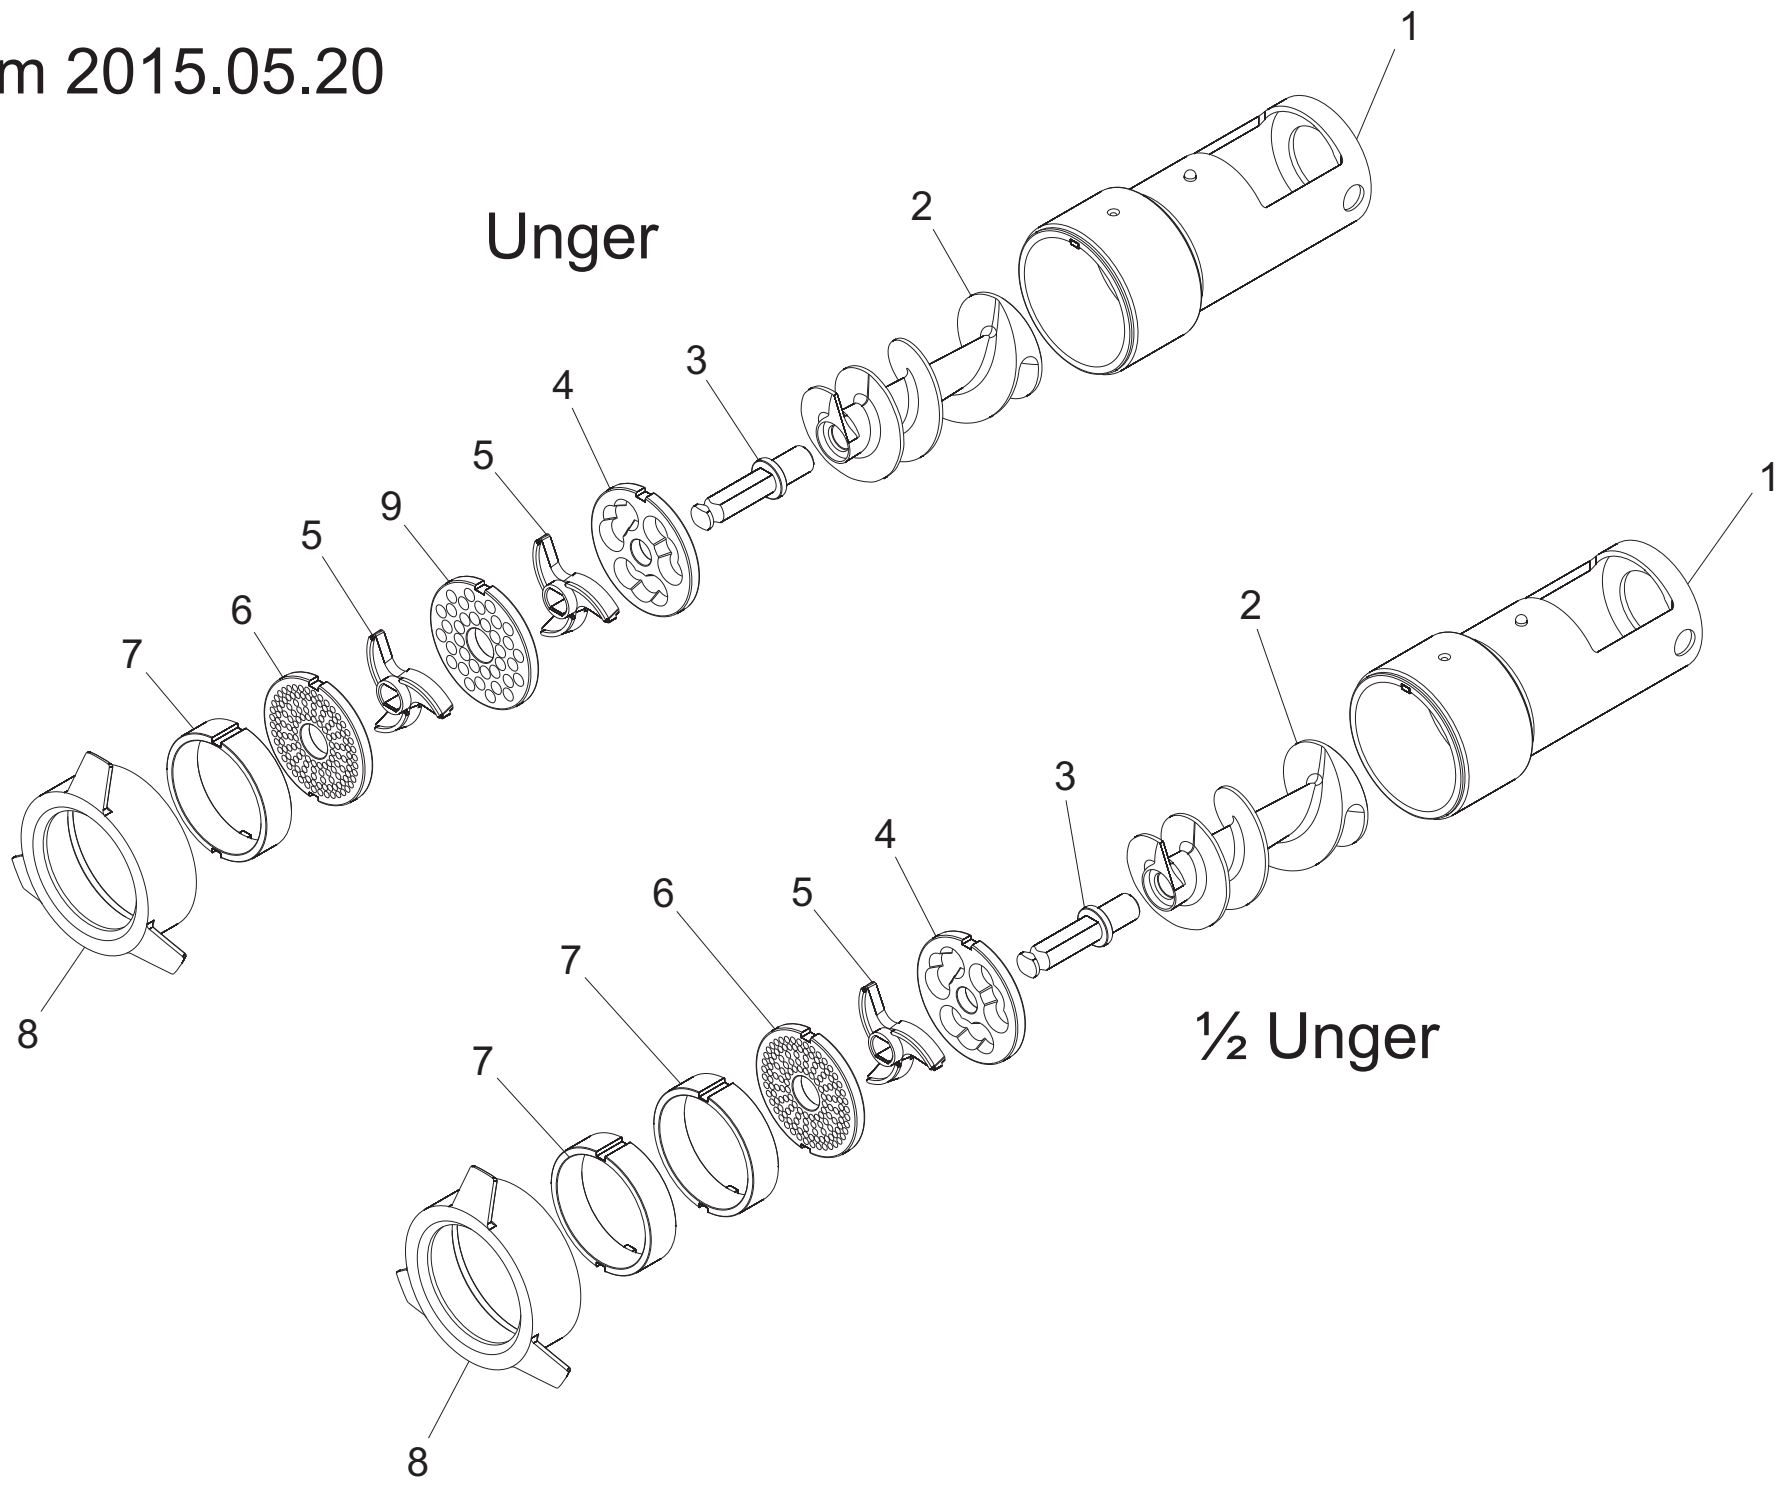

# Unger

from 2015.05.20

**TC 32 NEVADA 230/50/1 - from 2015.05.20**

<b>Riferin</b>	<b>Nome prodotto</b>	<b>Codice</b>
1	DISTANZIALE APPLIC. CONTINUA TC 32	LF2038615
2	ANELLA BLOC. IMB.APPL.INS.CON.TC 32	LF2038618
3	IMBUTO PICCOLO IS	LF2011015A
4	IMBUTO MEDIO IS	LF2011015B
5	IMBUTO GRANDE IS	LF2011015C
1	BOCCA UNGER Q LONG TC 32 TIT	LF2035958
2	ELICA INOX TC 32 BRC	LF2035962
3	PERNO ELICA TC 32 UNGER	LF2033202
4	PIASTRA 32 UNG ZIG ZAG B/98	LF15332ZZ
5	COLTELLO DOPPIO 32 UNG B/98	LF1533200
6	PIASTRA 32 UNG FORO 5 2 CHIA B/98	LF1533250/2
7	DISTANZIALE INOX X 2 CHIAV TC 32	LF15332DD2X
8	GHIERA INOX LONG PS 3 TC 32 TIT	LF2035965
9	PIASTRA 32 UNG FORO 10 B/98	LF1533210
0	PERNO RIFERIMENTO BOCHE TC	LF2032105
2	CONDENSATORE DA 60 UF	LF1011060
3	CAVETTO ALIMENT. MOTORE TF TC BZ	LF1030522030
4	VITE POELIERS M 4X10	IX2POEL004010
6	RONDELLA F.LARGA DIN 9021 D 8X24	IX29021008024
7	VITE TCSU ANTICONTRAF. M 6X12	IX2TCSU006012
8	VITE TCEI DIN 912 M 6X20	IX2912006020
10	VITE POELIERS M 4X10	IX2POEL004010
11	RONDELLA PIANA DIN 125 D 6	IX2125006
14	TAPPI COPRIFORO X PULS. TCQ NO CE	LF1438705
15	INVERTITORE TC32/IP 50-100	LF1033001
16	PRESSACAVO OTT.NICH.PG 11	LF1010063
16 A	PRESSACAVO OTT.NICH.PG 11	LF1010063
17	VITE POELIERS M 4X8	IX2POEL004008
19	DADO AUTOBLOCC. ES DIN 982 M 4 ALTO	IX2982004
21	MOSTR.CON LEVA BLOCCAG.Bocca	LF1035833
23	LAMIERINO BLOCCO PERNO BOCCA TC	LF2030522043
25	PIEDINO GOMMA TRAMOGGIA TCQ 15-026	LF1438401
30	COLLO QUADR LAM. PORT.BOC TC 32 BRC	LF2035923
33	CUSCINETTO REGGISPINTA 51206	LF1134001
34	ANELLO TENUTA 40-62-7 TC32 RIX/RFR	LF1239401
35	PIEDINO GOMMA DIAM 40 H=25	LF1433001
37	COLTELLO 32 INOX SALDOBASATO	LF1533000S
38	PIASTRA 32 IX FORO 4,5 X SALDOB 2CH	LF1533045I2S
39	MOT. M90 HP 3 B14 2 POLI 230/50 HZ	LF1831503
40	TRAMOGGIA TCX 32 BZ	LF2030532020
41	BOCCOLA BLOCC.Bocca TCX BZ	LF2030522030
42	GUARN. PERNO SBLOC.BOC TCX BZ	LF2030522033
43	PERNO BLOC.BOC.L.141 TCX BZ	LF2030522037
44	CORP ALL QUAD PORT BOC TC32 BRC ICE	LF2035932
45	SUPPORTO MICROINTER. TC BZ	LF2030522045
46-15	BOCCA 32 LUCIDA TIT Q LONG 1 CHIAV.	LF2030532053
47	RIDUTTORE 063 B14 I=15	LF2031510