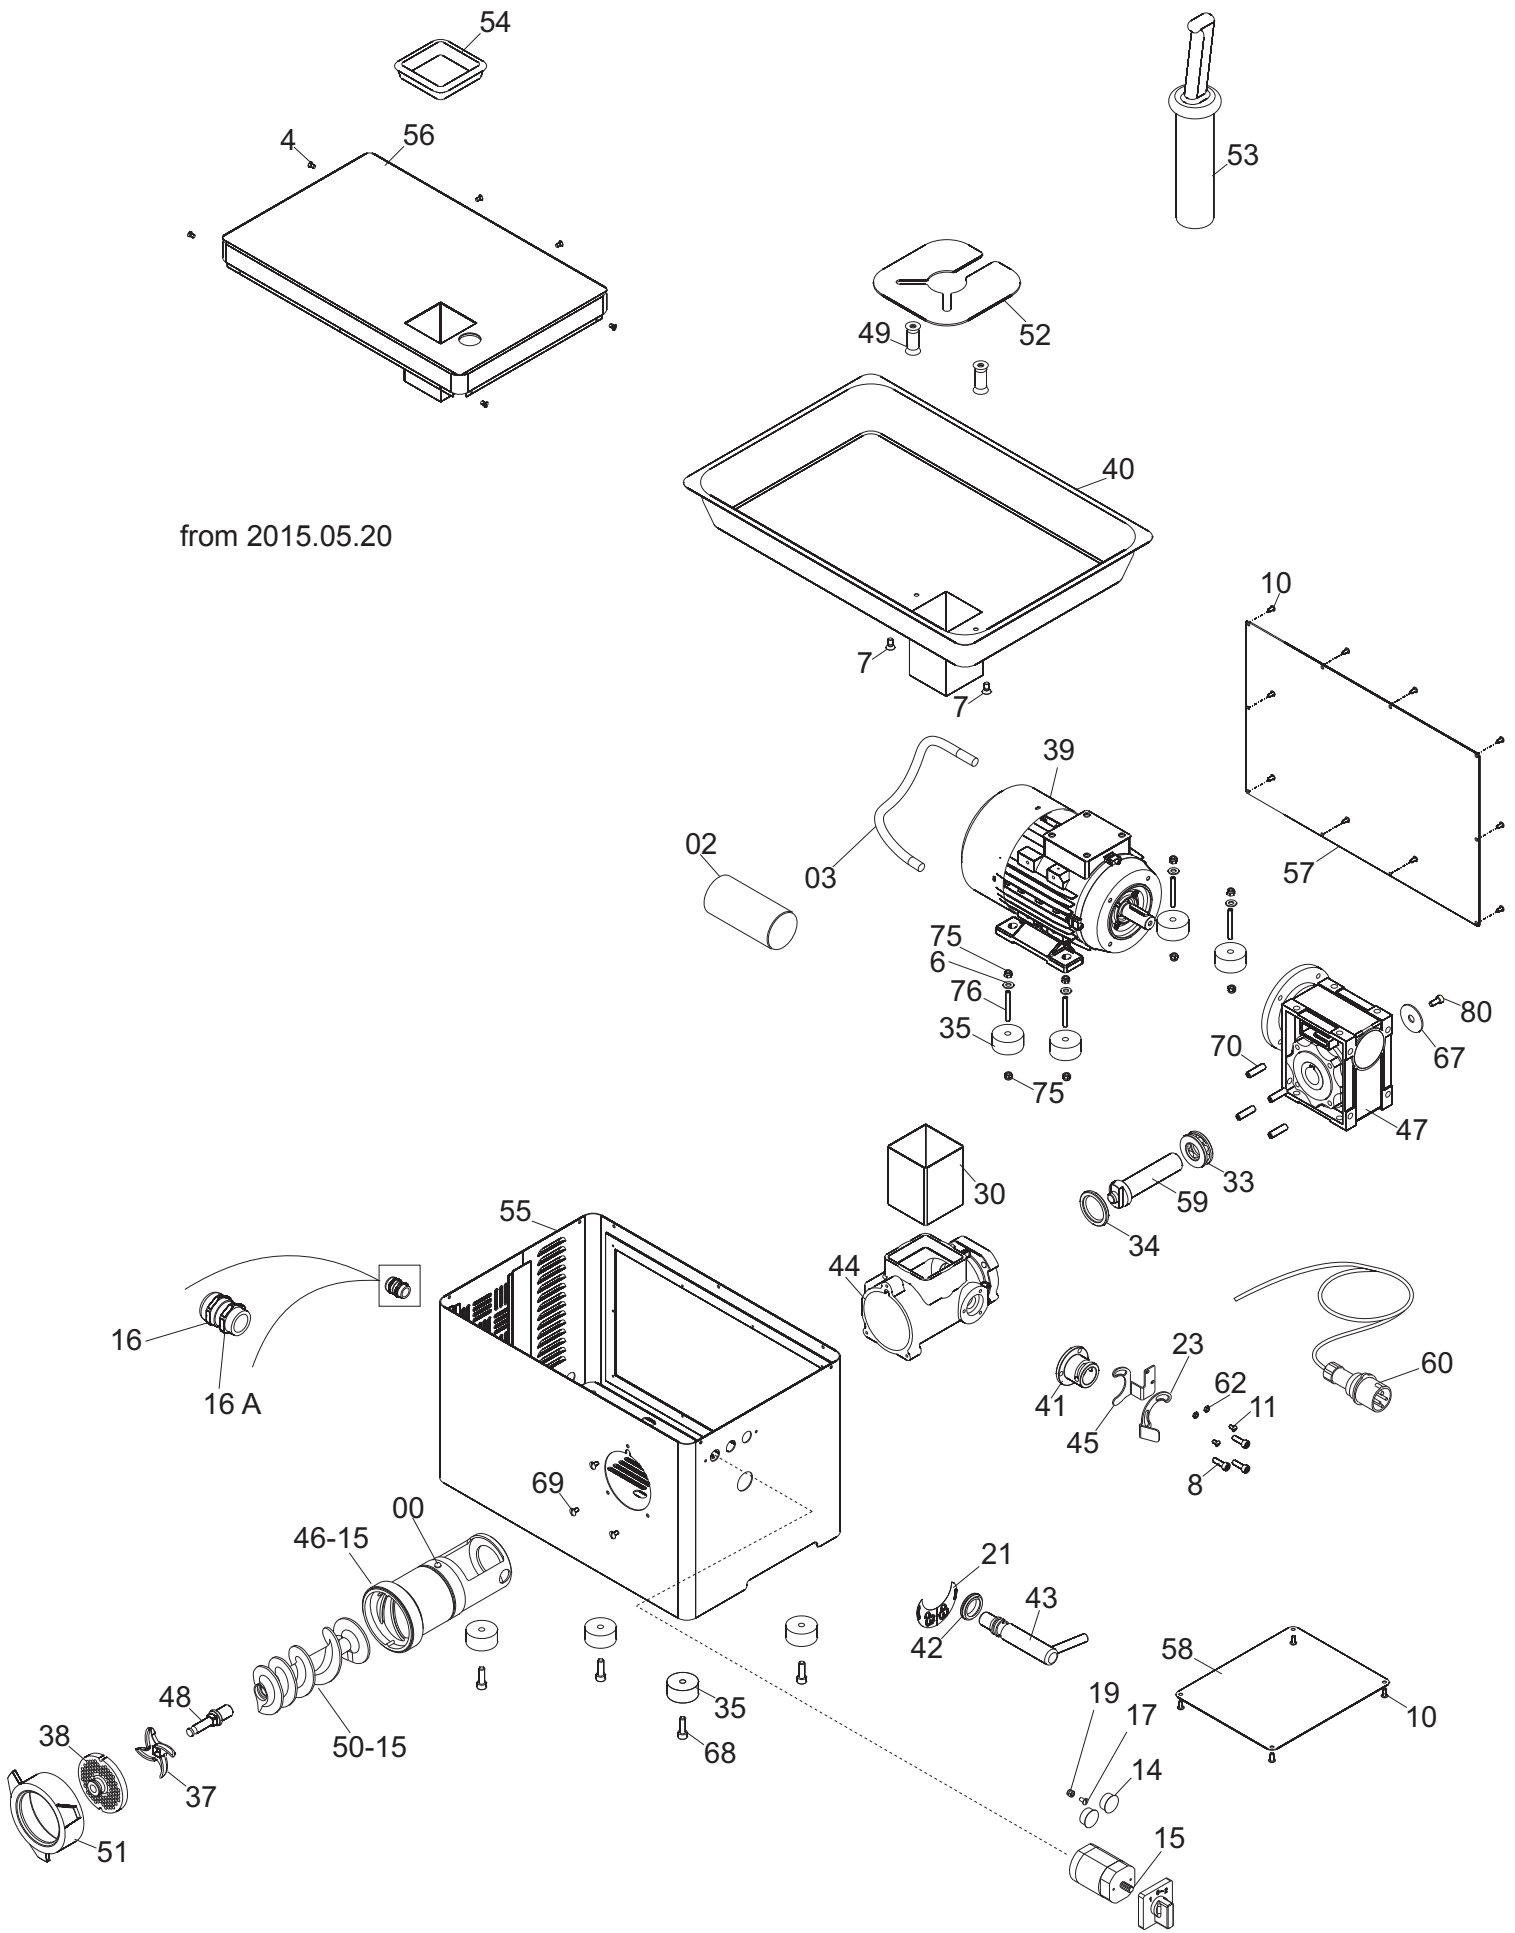

# Unger

from 2015.05.20

**TC 32 NEVADA 230/50/1 - from 2015.05.20**

<b>Riferin</b>	<b>Nome prodotto</b>	<b>Codice</b>
1	DISTANZIALE APPLIC. CONTINUA TC 32	LF2038615
2	ANELLA BLOC. IMB.APPL.INS.CON.TC 32	LF2038618
3	IMBUTO PICCOLO IS	LF2011015A
4	IMBUTO MEDIO IS	LF2011015B
5	IMBUTO GRANDE IS	LF2011015C
1	BOCCA UNGER Q LONG TC 32 TIT	LF2035958
2	ELICA INOX TC 32 BRC	LF2035962
3	PERNO ELICA TC 32 UNGER	LF2033202
4	PIASTRA 32 UNG ZIG ZAG B/98	LF15332ZZ
5	COLTELLO DOPPIO 32 UNG B/98	LF1533200
6	PIASTRA 32 UNG FORO 5 2 CHIA B/98	LF1533250/2
7	DISTANZIALE INOX X 2 CHIAV TC 32	LF15332DD2X
8	GHIERA INOX LONG PS 3 TC 32 TIT	LF2035965
9	PIASTRA 32 UNG FORO 10 B/98	LF1533210
0	PERNO RIFERIMENTO BOCHE TC	LF2032105
2	CONDENSATORE DA 60 UF	LF1011060
3	CAVETTO ALIMENT. MOTORE TF TC BZ	LF1030522030
4	VITE POELIERS M 4X10	IX2POEL004010
6	RONDELLA F.LARGA DIN 9021 D 8X24	IX29021008024
7	VITE TCSU ANTICONTRAF. M 6X12	IX2TCSU006012
8	VITE TCEI DIN 912 M 6X20	IX2912006020
10	VITE POELIERS M 4X10	IX2POEL004010
11	RONDELLA PIANA DIN 125 D 6	IX2125006
14	TAPPI COPRIFORO X PULS. TCQ NO CE	LF1438705
15	INVERTITORE TC32/IP 50-100	LF1033001
16	PRESSACAVO OTT.NICH.PG 11	LF1010063
16 A	PRESSACAVO OTT.NICH.PG 11	LF1010063
17	VITE POELIERS M 4X8	IX2POEL004008
19	DADO AUTOBLOCC. ES DIN 982 M 4 ALTO	IX2982004
21	MOSTR.CON LEVA BLOCCAG.Bocca	LF1035833
23	LAMIERINO BLOCCO PERNO BOCCA TC	LF2030522043
25	PIEDINO GOMMA TRAMOGGIA TCQ 15-026	LF1438401
30	COLLO QUADR LAM. PORT.BOC TC 32 BRC	LF2035923
33	CUSCINETTO REGGISPINTA 51206	LF1134001
34	ANELLO TENUTA 40-62-7 TC32 RIX/RFR	LF1239401
35	PIEDINO GOMMA DIAM 40 H=25	LF1433001
37	COLTELLO 32 INOX SALDOBASATO	LF1533000S
38	PIASTRA 32 IX FORO 4,5 X SALDOB 2CH	LF1533045I2S
39	MOT. M90 HP 3 B14 2 POLI 230/50 HZ	LF1831503
40	TRAMOGGIA TCX 32 BZ	LF2030532020
41	BOCCOLA BLOCC.Bocca TCX BZ	LF2030522030
42	GUARN. PERNO SBLOC.BOC TCX BZ	LF2030522033
43	PERNO BLOC.BOC.L.141 TCX BZ	LF2030522037
44	CORP ALL QUAD PORT BOC TC32 BRC ICE	LF2035932
45	SUPPORTO MICROINTER. TC BZ	LF2030522045
46-15	BOCCA 32 LUCIDA TIT Q LONG 1 CHIAV.	LF2030532053
47	RIDUTTORE 063 B14 I=15	LF2031510