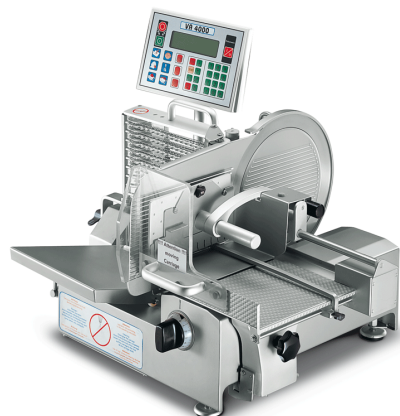

solo per professionisti

Sirman Spa
Viale dell'Industria 9/11
35010 PIEVE DI CURTAROLO (PD), Italy
Tel./Fax. +39 049 9698666 / +39 049 9698688
email: info@sirman.com

Sirman Слайсеры , model VA 4000 Scharfen :

спецификация

технические данные

Модель	VA 4000	VA 4000 AT	Cavalletto/Trestle
Потребляемая мощность	watt 600	watt 600	-
Питание трёхфазное	V400 + N	V400 + N	-
Ø лезвия	mm 330	mm 330	-
Толщина нарезки	mm 0 ÷ 10	mm 0 ÷ 10	-
Способность нарезки HxL	mm 255x195	mm 255x195	-
Лоток	mm 360x275	-	-
Размеры большого лотка	mm 530x275	mm 530x275	-
Размеры маленький лотка	mm 360x275	mm 360x275	-
Способность нарезки HxL	-	mm 880x220	-
Макс. Габарит	mm 800x973 h.660	mm 1320x973 h.1330	-
Вес нетто	kg 80	kg 90	kg 30
Размеры упаковки	mm 1140x840x840	mm 1140x840x840	mm 740x830x960
Вес брутто	kg 108	kg 118	kg 38
HS-CODE	84385000