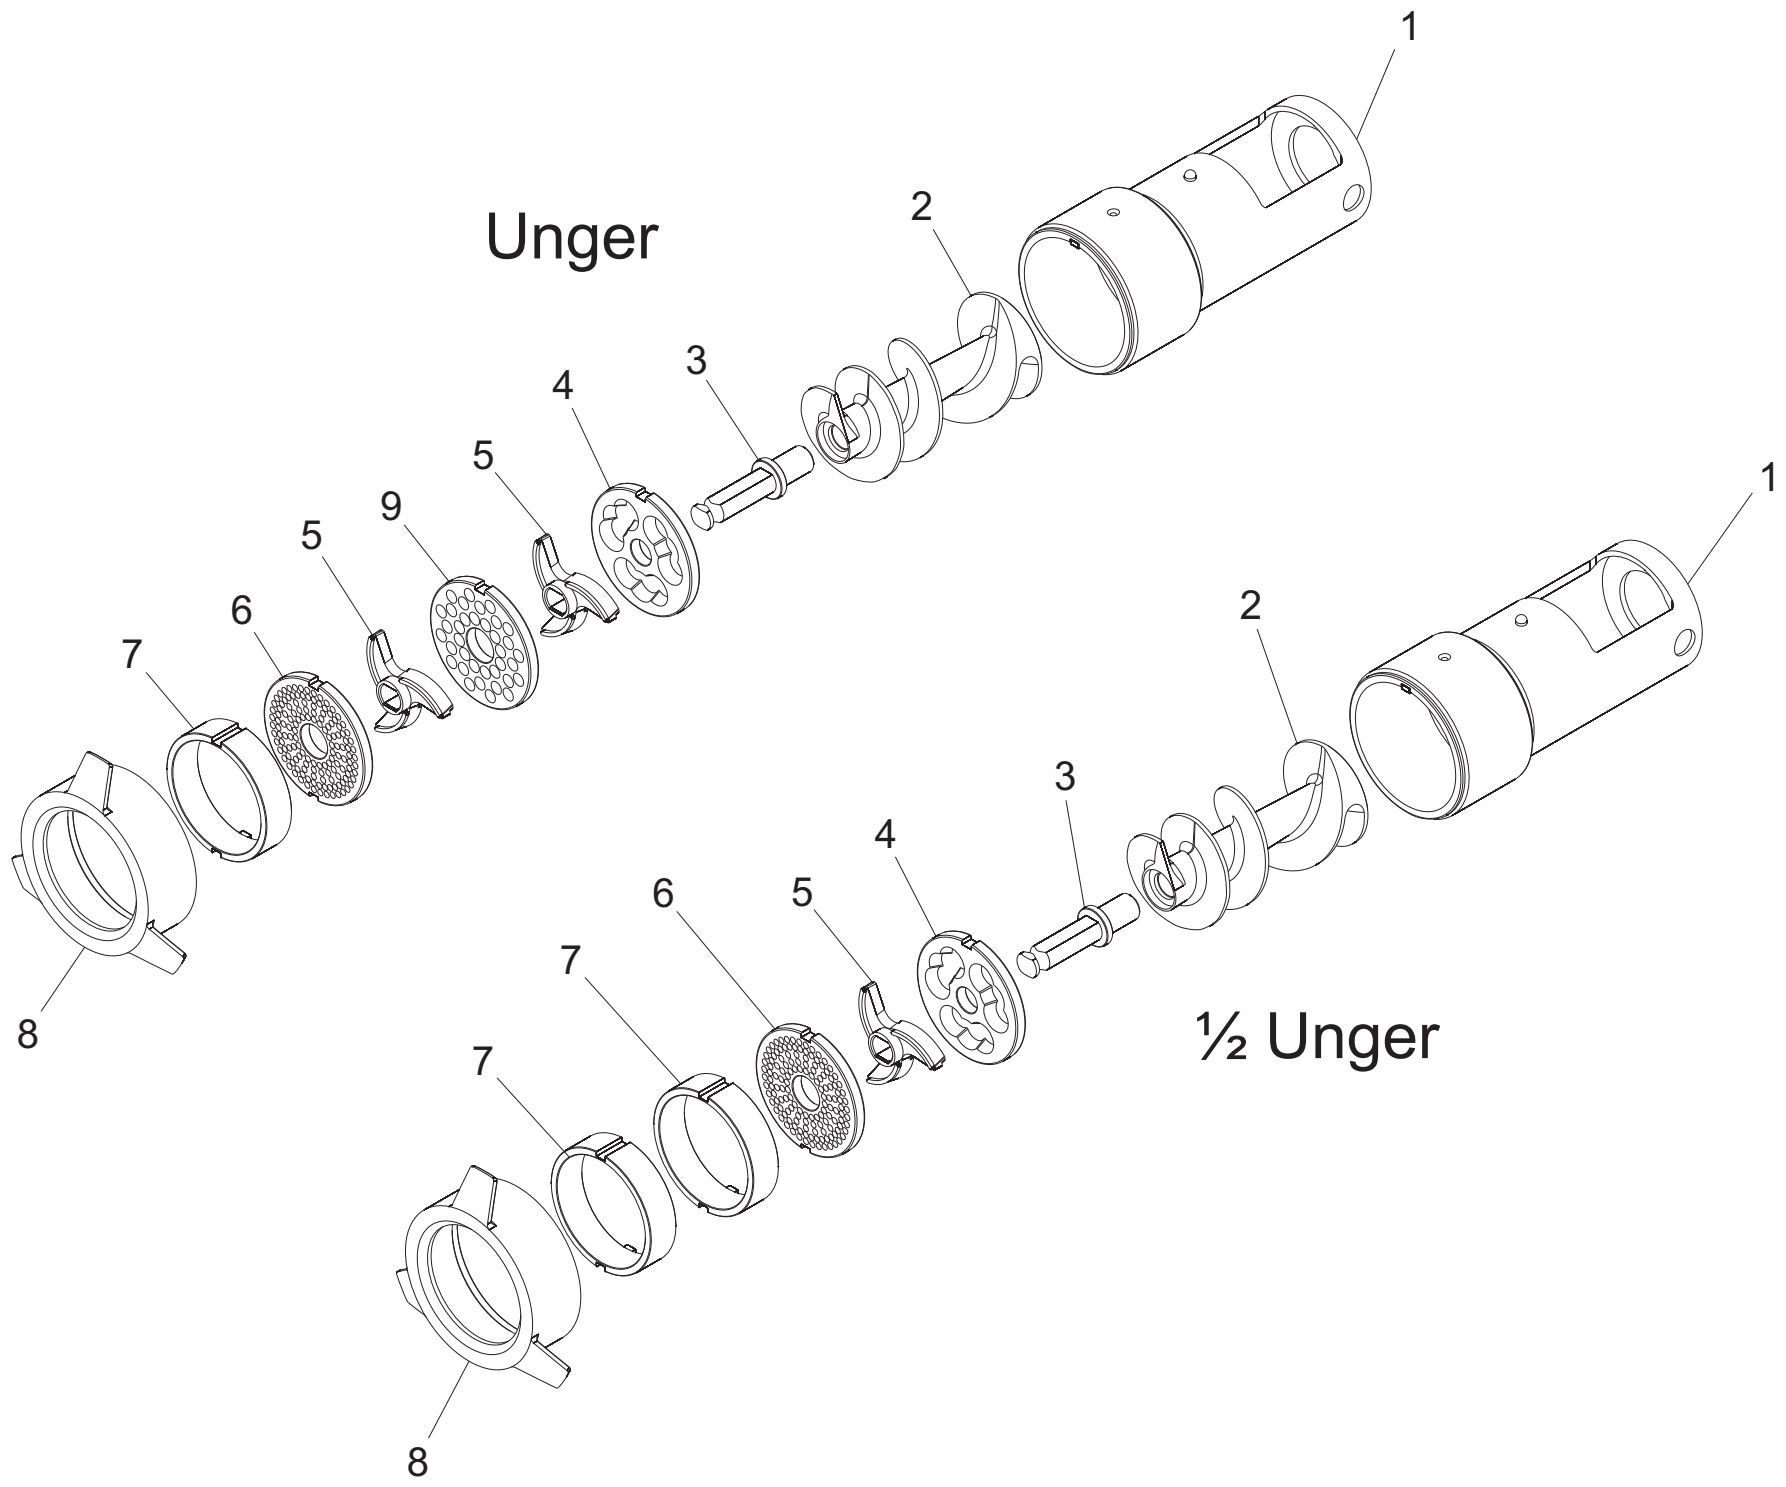

from 2012.03.07

Unger

1/2 Unger

from 2012.03.07

**TC 22 NEVADA 400/50/3 - from 2012.03.07**

<b>Riferir</b>	<b>Nome prodotto</b>	<b>Codice</b>
1	DISTANZIALE APPLIC. CONTINUA TC 22	LF2038315
2	ANELLA BLOC. IMB.APPL.INS.CON.TC 22	LF2038318
3	IMBUTO PICCOLO IS	LF2011015A
4	IMBUTO MEDIO IS	LF2011015B
5	IMBUTO GRANDE IS	LF2011015C
1	BOCCA UNGER LONG Q TC 22 TIT	LF2035885
2	ELICA TC 22 BRC	LF2035821
3	PERNO ELICA TC 22 UNGER	LF2032102
4	PIASTRA 22 UNG ZIG ZAG H/82	LF15321ZZ
5	COLTELLO DOPPIO UNG 22 H/82	LF1532100
6	PIASTRA 22 UNG FORO 5 2 CHIA H/82	LF1532150/2
7	DISTANZIALE INOX TC 22 2CH	LF15321DD2X
8	GHIERA LUCIDA LONG TC 22 TIT	LF2035888
9	PIASTRA 22 UNG FORO 10 H/82	LF1532110
0	PERNO RIFERIMENTO BOCHE TC	LF2032105
7	VITE TCSU ANTICONTRAF. M 6X12	IX2TCSU006012
14	TAPPI COPRIFORO X PULS. TCQ NO CE	LF1438705
15	INVERTITORE TC32/IP 50-100	LF1033001
16 A	DADO OTT.NICH.PG 11	LF1010063A
16	PRESSACAVO OTT.NICH.PG 11	LF1010063
17	VITE POELIERS M 4X8	IX2POEL004008
19	DADO AUTOBLOCC. ES DIN 982 M 4 ALTO	IX2982004
21	MOSTR.CON LEVA BLOCCAG.BOCCA	LF1035833
22	LAMIERINO SUPPORT MICROINTER. TC BZ	LF2030522044
25	PIEDINO GOMMA TRAMOGGIA TCQ 15-026	LF1438401
30	COLLO QUADR LAMIERA PORT.BOC TC BRC	LF2035842
33	CUSCINETTO REGGISPINTA 51105	LF1132002
34	ANELLO TENUTA 35-50-5 TC FRZ	LF1239203
35	PIEDINO GOMMA DIAM 40 H=25	LF1433001
37	COLTELLO 22 INOX	LF1532000I
38	PIASTRA 22 INOX FORO 4,5 2 CHIAVET	LF1532045I2
39	MOT. M80 HP 2 B14 2 POLI 400/50 HZ	LF1831401
40	TRAMOGGIA TCX 12-22 BZ	LF2030522020
41	BOCCOLA BLOCC.BOCCA TCX BZ	LF2030522030
42	GUARN. PERNO SBLOC.BOC TCX BZ	LF2030522033
43	PERNO BLOCC.BOCCA TCX BZ	LF2030522035
44	PORTA BOCCA ALL TCX 12-22 BZ	LF2030522040
45	SUPPORTO MICROINTER. TC BZ	LF2030522045
46-15	BOCCA 22 LUCIDA TIT Q LONG 1 CHIAV.	LF2030522083
47	RIDUTTORE 050 B14 I=15	LF2031410
48	PERNO ELICA TC 22	LF2032008
49	DIST. SALVAMANO TC 32	LF2034207
50-15	ELICA 22 LUCIDA TIT LONG	LF2030522090
50	ELICA TC 22 BRC	LF2035821
51	GHIERA LUCIDA LONG TC 22 TIT	LF2035888
52	SALVAMANO TC 12/22 BRC COLLO QUAD	LF2035833
53	PESTELLO TC 22 COL.QUAD. P.180 D.48	LF2035862