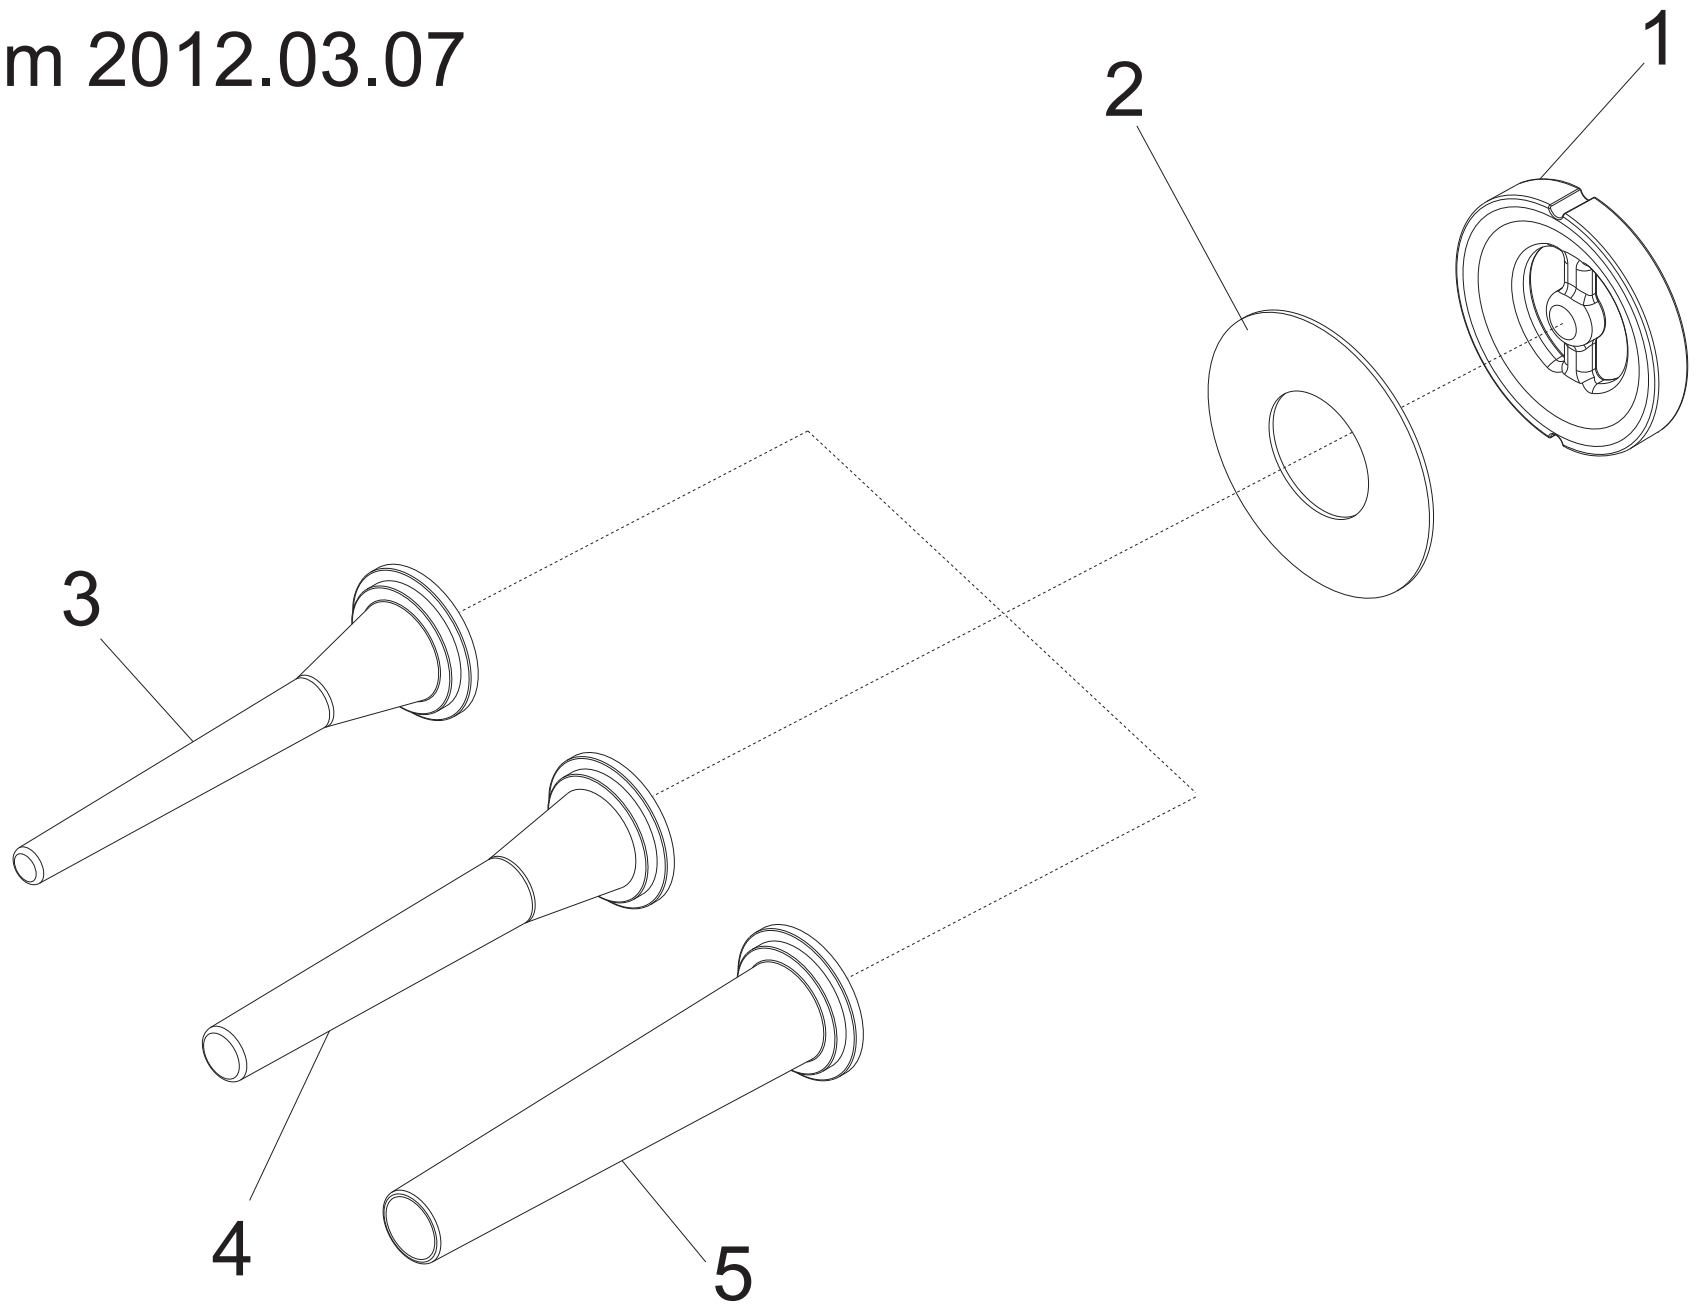

from 2012.03.07

Unger

1/2 Unger

from 2012.03.07

**TC 22 NEVADA 400/50/3 - from 2012.03.07**

<b>Riferir</b>	<b>Nome prodotto</b>	<b>Codice</b>
1	DISTANZIALE APPLIC. CONTINUA TC 22	LF2038315
2	ANELLA BLOC. IMB.APPL.INS.CON.TC 22	LF2038318
3	IMBUTO PICCOLO IS	LF2011015A
4	IMBUTO MEDIO IS	LF2011015B
5	IMBUTO GRANDE IS	LF2011015C
1	BOCCA UNGER LONG Q TC 22 TIT	LF2035885
2	ELICA TC 22 BRC	LF2035821
3	PERNO ELICA TC 22 UNGER	LF2032102
4	PIASTRA 22 UNG ZIG ZAG H/82	LF15321ZZ
5	COLTELLO DOPPIO UNG 22 H/82	LF1532100
6	PIASTRA 22 UNG FORO 5 2 CHIA H/82	LF1532150/2
7	DISTANZIALE INOX TC 22 2CH	LF15321DD2X
8	GHIERA LUCIDA LONG TC 22 TIT	LF2035888
9	PIASTRA 22 UNG FORO 10 H/82	LF1532110
0	PERNO RIFERIMENTO BOCHE TC	LF2032105
7	VITE TCSU ANTICONTRAF. M 6X12	IX2TCSU006012
14	TAPPI COPRIFORO X PULS. TCQ NO CE	LF1438705
15	INVERTITORE TC32/IP 50-100	LF1033001
16 A	DADO OTT.NICH.PG 11	LF1010063A
16	PRESSACAVO OTT.NICH.PG 11	LF1010063
17	VITE POELIERS M 4X8	IX2POEL004008
19	DADO AUTOBLOCC. ES DIN 982 M 4 ALTO	IX2982004
21	MOSTR.CON LEVA BLOCCAG.BOCCA	LF1035833
22	LAMIERINO SUPPORT MICROINTER. TC BZ	LF2030522044
25	PIEDINO GOMMA TRAMOGGIA TCQ 15-026	LF1438401
30	COLLO QUADR LAMIERA PORT.BOC TC BRC	LF2035842
33	CUSCINETTO REGGISPINTA 51105	LF1132002
34	ANELLO TENUTA 35-50-5 TC FRZ	LF1239203
35	PIEDINO GOMMA DIAM 40 H=25	LF1433001
37	COLTELLO 22 INOX	LF1532000I
38	PIASTRA 22 INOX FORO 4,5 2 CHIAVET	LF1532045I2
39	MOT. M80 HP 2 B14 2 POLI 400/50 HZ	LF1831401
40	TRAMOGGIA TCX 12-22 BZ	LF2030522020
41	BOCCOLA BLOCC.BOCCA TCX BZ	LF2030522030
42	GUARN. PERNO SBLOC.BOC TCX BZ	LF2030522033
43	PERNO BLOCC.BOCCA TCX BZ	LF2030522035
44	PORTA BOCCA ALL TCX 12-22 BZ	LF2030522040
45	SUPPORTO MICROINTER. TC BZ	LF2030522045
46-15	BOCCA 22 LUCIDA TIT Q LONG 1 CHIAV.	LF2030522083
47	RIDUTTORE 050 B14 I=15	LF2031410
48	PERNO ELICA TC 22	LF2032008
49	DIST. SALVAMANO TC 32	LF2034207
50-15	ELICA 22 LUCIDA TIT LONG	LF2030522090
50	ELICA TC 22 BRC	LF2035821
51	GHIERA LUCIDA LONG TC 22 TIT	LF2035888
52	SALVAMANO TC 12/22 BRC COLLO QUAD	LF2035833
53	PESTELLO TC 22 COL.QUAD. P.180 D.48	LF2035862