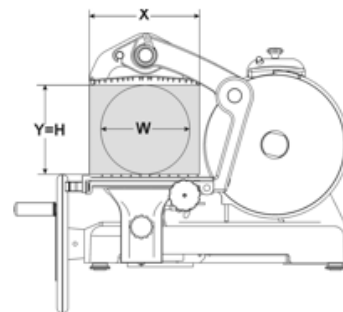

Optional color

Optional color

спецификация

технические данные

Модель	LX 350
Ø лезвия	mm 350 - inch. 14
Двигатель	mm 3
Толщина нарезки	mm 345
Ход каретки	mm 320x350
A	mm 592
B	mm 180
C	mm 820
D	mm 780

E	mm 560
F	mm 910
G	mm 615
L	mm 120
X	mm 330
Y	mm 255
H	mm 255
W	mm 255
Вес нетто	kg 77
Размеры упаковки	mm 960x920x860
Вес брутто	kg 102,5
Ἐὔνη Ἐθμῶ Ἐμῆ Ἰ,Ἐῶ»	mm 700x700 h.858
ἸἘῶῶ-Ἐ¼ἘμῆἸἘῶ¼Ἐῶ	
ἘῶἘμῆ	kg 120
Ἐὔνη Ἐθμῶ Ἐμῆ Ἰ,Ἐῶ»Ἐῶ	
HS-CODE	84385000