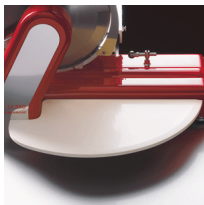

Sirman Spa  
 Viale dell'Industria 9/11  
 35010 PIEVE DI CURTAROLO (PD), Italy  
 Tel./Fax. +39 049 9698666 / +39 049 9698688  
 email: info@sirman.com

Sirman Слайсеры , model Anniversario Lx 350 :

- Anniversario LX: союз классической элегантности и современной функциональности.
- Продуманное слияние стиля и эргономии, практичности и хорошего вкуса функциональности и эксклюзивности.
- Поэзия линий, света, цвета и механики самая простая, чистая, функциональная ...
- Конструкция из литейного сфероидального чугуна.
- Детали из анодированного алюминия под серебро.
- Неразъемный толкатель прижатия колбасных изделий
- Демонтируемый прижим из нержавеющей стали.
- Демонтируемая тележка для очистки.

White starlight surface

Sand-Coloured V. 2300 surface

White marble surface Carrara

White starlight surface

Optional stand

Removable blade protection

Optional color

Optional color

Optional color

Optional color

спецификация

технические данные

Модель	LX 350
Ø лезвия	mm 350 - inch. 14
Двигатель	mm 3
Толщина нарезки	mm 345
Ход каретки	mm 320x350
A	mm 592
B	mm 180
C	mm 820
D	mm 780

E	mm 560
F	mm 910
G	mm 615
L	mm 120
X	mm 330
Y	mm 255
H	mm 255
W	mm 255
Вес нетто	kg 77
Размеры упаковки	mm 960x920x860
Вес брутто	kg 102,5
Ἐὔνη Ἐθμῶ Ἐμῆ Ἰ,Ἐῶ»	mm 700x700 h.858
ἸἘῶῶ-Ἐ¼ἘμῆἸἘῶ¼Ἐῶ	
ἘῶἘμῆ	kg 120
Ἐὔνη Ἐθμῶ Ἐμῆ Ἰ,Ἐῶ»Ἐῶ	
HS-CODE	84385000