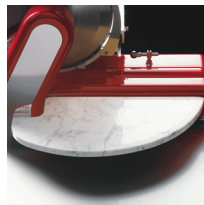

Sirman Spa  
 Viale dell'Industria 9/11  
 35010 PIEVE DI CURTAROLO (PD), Italy  
 Tel./Fax. +39 049 9698666 / +39 049 9698688  
 email: info@sirman.com

Sirman Слайсеры , model Anniversario Lx 350 :

- Anniversario LX: союз классической элегантности и современной функциональности.
- Продуманное слияние стиля и эргономии, практичности и хорошего вкуса функциональности и эксклюзивности.
- Поэзия линий, света, цвета и механики самая простая, чистая, функциональная ...
- Конструкция из литейного сфероидального чугуна.
- Детали из анодированного алюминия под серебро.
- Неразъемный толкатель прижатия колбасных изделий
- Демонтируемый прижим из нержавеющей стали.
- Демонтируемая тележка для очистки.

White starlight surface

Sand-Coloured V. 2300 surface

White marble surface Carrara

White starlight surface

Optional stand

Removable blade protection

Optional color

Optional color

Optional color

Optional color

спецификация

технические данные

Модель	LX 350
Ø лезвия	mm 350 - inch. 14
Двигатель	mm 3
Толщина нарезки	mm 345
Ход каретки	mm 320x350
A	mm 592
B	mm 180
C	mm 820
D	mm 780

E	mm 560
F	mm 910
G	mm 615
L	mm 120
X	mm 330
Y	mm 255
H	mm 255
W	mm 255
Вес нетто	kg 77
Размеры упаковки	mm 960x920x860
Вес брутто	kg 102,5
Ἐὔνη Ἐθμῶ Ἐμῆ Ἰ,Ἐῶ»	mm 700x700 h.858
ἸἘῶῶ-Ἐ¼ἘμῆἸἘῶ¼Ἐῶ	
ἘῶἘμῆ	kg 120
Ἐὔνη Ἐθμῶ Ἐμῆ Ἰ,Ἐῶ»Ἐῶ	
HS-CODE	84385000