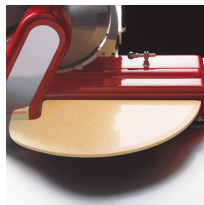

Sirman Spa  
 Viale dell'Industria 9/11  
 35010 PIEVE DI CURTAROLO (PD), Italy  
 Tel./Fax. +39 049 9698666 / +39 049 9698688  
 email: info@sirman.com

Sirman Слайсеры , model Anniversario Lx 350 :

- Anniversario LX: союз классической элегантности и современной функциональности.
- Продуманное слияние стиля и эргономии, практичности и хорошего вкуса функциональности и эксклюзивности.
- Поэзия линий, света, цвета и механики самая простая, чистая, функциональная ...
- Конструкция из литейного сфероидального чугуна.
- Детали из анодированного алюминия под серебро.
- Неразъемный толкатель прижатия колбасных изделий
- Демонтируемый прижим из нержавеющей стали.
- Демонтируемая тележка для очистки.

White starlight surface

Sand-Coloured V. 2300 surface

White marble surface Carrara

White starlight surface

Optional stand

Removable blade protection

Optional color

Optional color

Optional color

Optional color

спецификация

технические данные

Модель	LX 350
Ø лезвия	mm 350 - inch. 14
Двигатель	mm 3
Толщина нарезки	mm 345
Ход каретки	mm 320x350
A	mm 592
B	mm 180
C	mm 820
D	mm 780

E	mm 560
F	mm 910
G	mm 615
L	mm 120
X	mm 330
Y	mm 255
H	mm 255
W	mm 255
Вес нетто	kg 77
Размеры упаковки	mm 960x920x860
Вес брутто	kg 102,5
Ἐὔνη Ἐθμῶ Ἐμῆ Ἰ,Ἐῶ»	mm 700x700 h.858
ἸἘῶῶ-Ἐ¼ἘμῆἸἘῶ¼Ἐῶ	
ἘῶἘμῆ	kg 120
Ἐὔνη Ἐθμῶ Ἐμῆ Ἰ,Ἐῶ»Ἐῶ	
HS-CODE	84385000