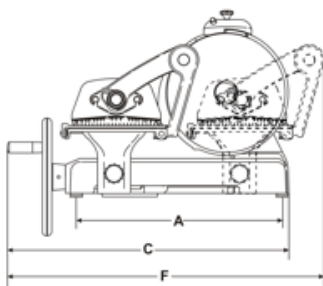

Optional color

Optional color

спецификация

технические данные

Модель	LX 350
Ø лезвия	mm 350 - inch. 14
Двигатель	mm 3
Толщина нарезки	mm 345
Ход каретки	mm 320x350
A	mm 592
B	mm 180
C	mm 820
D	mm 780

E	mm 560
F	mm 910
G	mm 615
L	mm 120
X	mm 330
Y	mm 255
H	mm 255
W	mm 255
Вес нетто	kg 77
Размеры упаковки	mm 960x920x860
Вес брутто	kg 102,5
Ἐὔνη Ἐθμῶ Ἐμῆ Ἰ,Ἐῶ»	mm 700x700 h.858
ἸἘῶῶ-Ἐ¼ἘμῆἸἘῶ¼Ἐῶ	
ἘῶἘμῆ	kg 120
Ἐὔνη Ἐθμῶ Ἐμῆ Ἰ,Ἐῶ»Ἐῶ	
HS-CODE	84385000