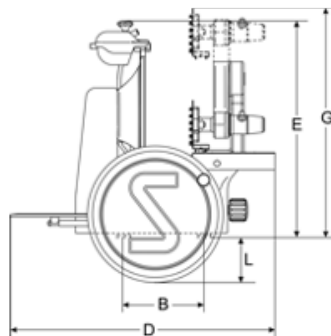

Optional color

Optional color

спецификация

технические данные

Модель	LX 350
Ø лезвия	mm 350 - inch. 14
Двигатель	mm 3
Толщина нарезки	mm 345
Ход каретки	mm 320x350
A	mm 592
B	mm 180
C	mm 820
D	mm 780

E	mm 560
F	mm 910
G	mm 615
L	mm 120
X	mm 330
Y	mm 255
H	mm 255
W	mm 255
Вес нетто	kg 77
Размеры упаковки	mm 960x920x860
Вес брутто	kg 102,5
Ἐὔνη Ἐθμῶ Ἐμῆ Ἰ,Ἐῶ»	mm 700x700 h.858
ἸἘῶῶ-Ἐ¼ἘμῆἸἘῶ¼Ἐῶ	
ἘῶἘμῆ	kg 120
Ἐὔνη Ἐθμῶ Ἐμῆ Ἰ,Ἐῶ»Ἐῶ	
HS-CODE	84385000