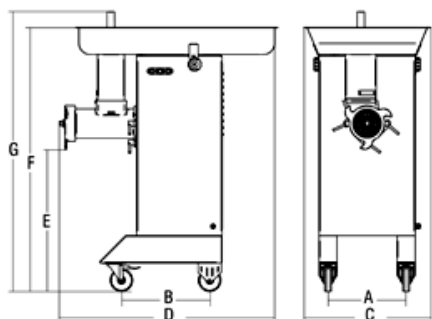

- Конструкция из нержавеющей стали AISI 304 ,моется струёй воды.

Splash guard optional

спецификация

технические данные

Модель	TC 42 Montana Hp 5	TC 42 Montana Hp 7	TC 42 Montana Tramoggia Gigante
Мощность	watt 3675 - Hp 5	watt 5145 - Hp 7	
Электропитание	1ph/3ph	1ph/3ph	
Часовая производительность	kg/h. 800-1000	kg/h. 1200-1300	
Решётка	ø mm 4,5	ø mm 4,5	
A	mm 348	mm 348	mm 348
B	mm 393	mm 393	mm 393
C	mm 564	mm 564	mm 626
D	mm 1063	mm 1063	mm 1215
E	mm 631	mm 631	mm 631
F	mm 1171	mm 1171	mm 1282
G	mm 1241	mm 1241	mm 1282
Вес нетто	kg 132	kg 132	kg 148
Размеры упаковки	mm 670x1200x1300	mm 670x1200x1300	mm 670x1200x1300
Вес брутто	kg 157	kg 157	kg 173
HS-CODE	84385000		