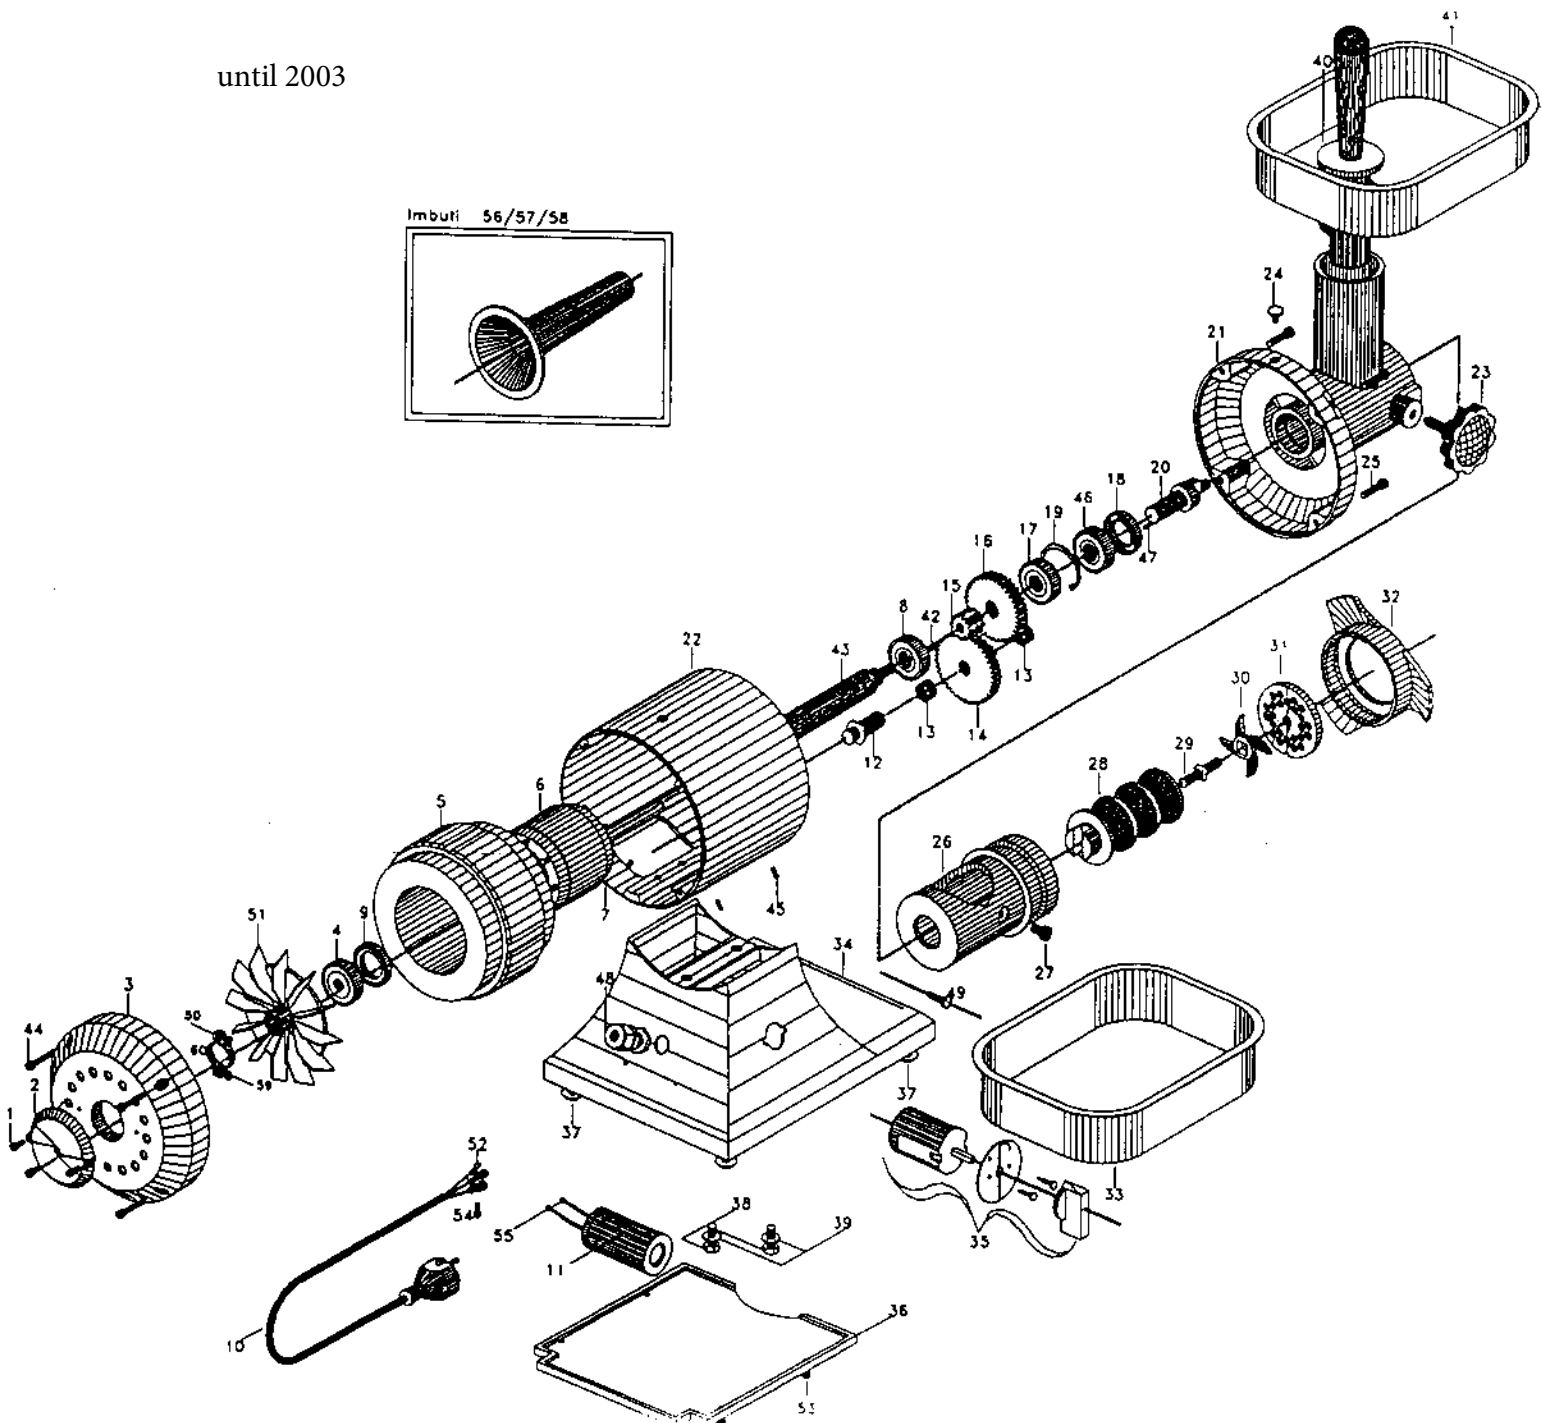

until 2003

Imbuti 56/57/58

TC 12 E - until 2003 TAV.UNICA

Rife	Nome prodotto	Codice
1	VITE 4X8 TC/TCG/GF	MF2001
2	Disco di chiusura GP-GF-TC	MF0002
3	CALOTTA VENTILATA GF-TC	MF0169
4	Cuscinetto da 40x17 TC-TCG	MF0101
5	Statore V.230/400 GF-TC-TCG	MF0103
5	Statore V.230/50 GF-TC-TCG	MF0102
6	Rotore GF-TC-TCG	MF0104
7	Carcassa motore ventil. TC-TCG	MF0173
8	Cuscinetto da 40x17 TC-TCG	MF0101
9	PARAOLIO 40X25X7 TC/TCG12-22E	MF2101
10	Filo 5 poli V.230/400 GF-TC	MF0368
10	Filo C/spina V230/50 GF-TC-TCG	MF0107
11	Condens. da uF16 GF-TC-TCG	MF0192
12	Perno portaingranaggio cent.TC	MF0108
13	Boccola TC-TCG	MF0109
14	INGRANAGGIO DOPPIO TC/TCG12-22E	MF2106
15	Ingranaggio elica TC-TCG	MF0111
16	Ingran. grande semplice TC-TCG	MF0112
17	Cuscin.40x17/6203RS2 GF-TC-TCG	MF0113
18	PARAOLIO 40X25X7 TC/TCG12-22E	MF2101
19	Seeger da 40 TC-TCG	MF0114
20	Perno trascinatore TC-TCG	MF0115
21	Bocchettone tritacarne TC-TCG	MF0116
22	Fascia iX mod.ventilato TC-TCG	MF0193
23	Pomello stringibocca TC-TCG	MF0118
24	Tappo olio gomma TC-TCG	MF0119
24	Tappo olio vite TC-TCG	MF0120
26	BOCCA TC IN GHISA TC/TCG12E	MF2117
26	BOCCA TC INOX TC/TCG12E	MF2118
27	GRANO MOD. 12 TC/TCG12E	MF2116
28	Coclea ghisa TC-TCG12E	MF0125
28	COCLEA INOX TC/TCG12E	MF2124
32	VOLANTINO INOX TC/TCG12E	MF2133
33	Contenitore carne TC-TCG12E	MF0134
34	Base TC12-22E	MF0135
35	INVERTITORE BIPOLARE TC12E	MF2364
35	INVERTITORE TRIPOLARE TC12E	MF2365
36	Chiusura protez. ABS GF-TC-TCG	MF0137
37	Piedi ABS GF-TC-TCG	MF0138
38	Vite da 8x20 fissaggio rullo	MF0015
39	Rondella da 8x17	MF0014
40	PESTELLO TC/TCG 12E	MF2114
41	Tramoggia inox collo lungo TC	MF0373
42	Spinetta da 4x10	MF0018
43	Albero ventilato TC	MF0283
44	Vite da 5x30 GF-TC-TCG	MF0288
45	Rivetto da 3 GF-TC-TCG	MF0284