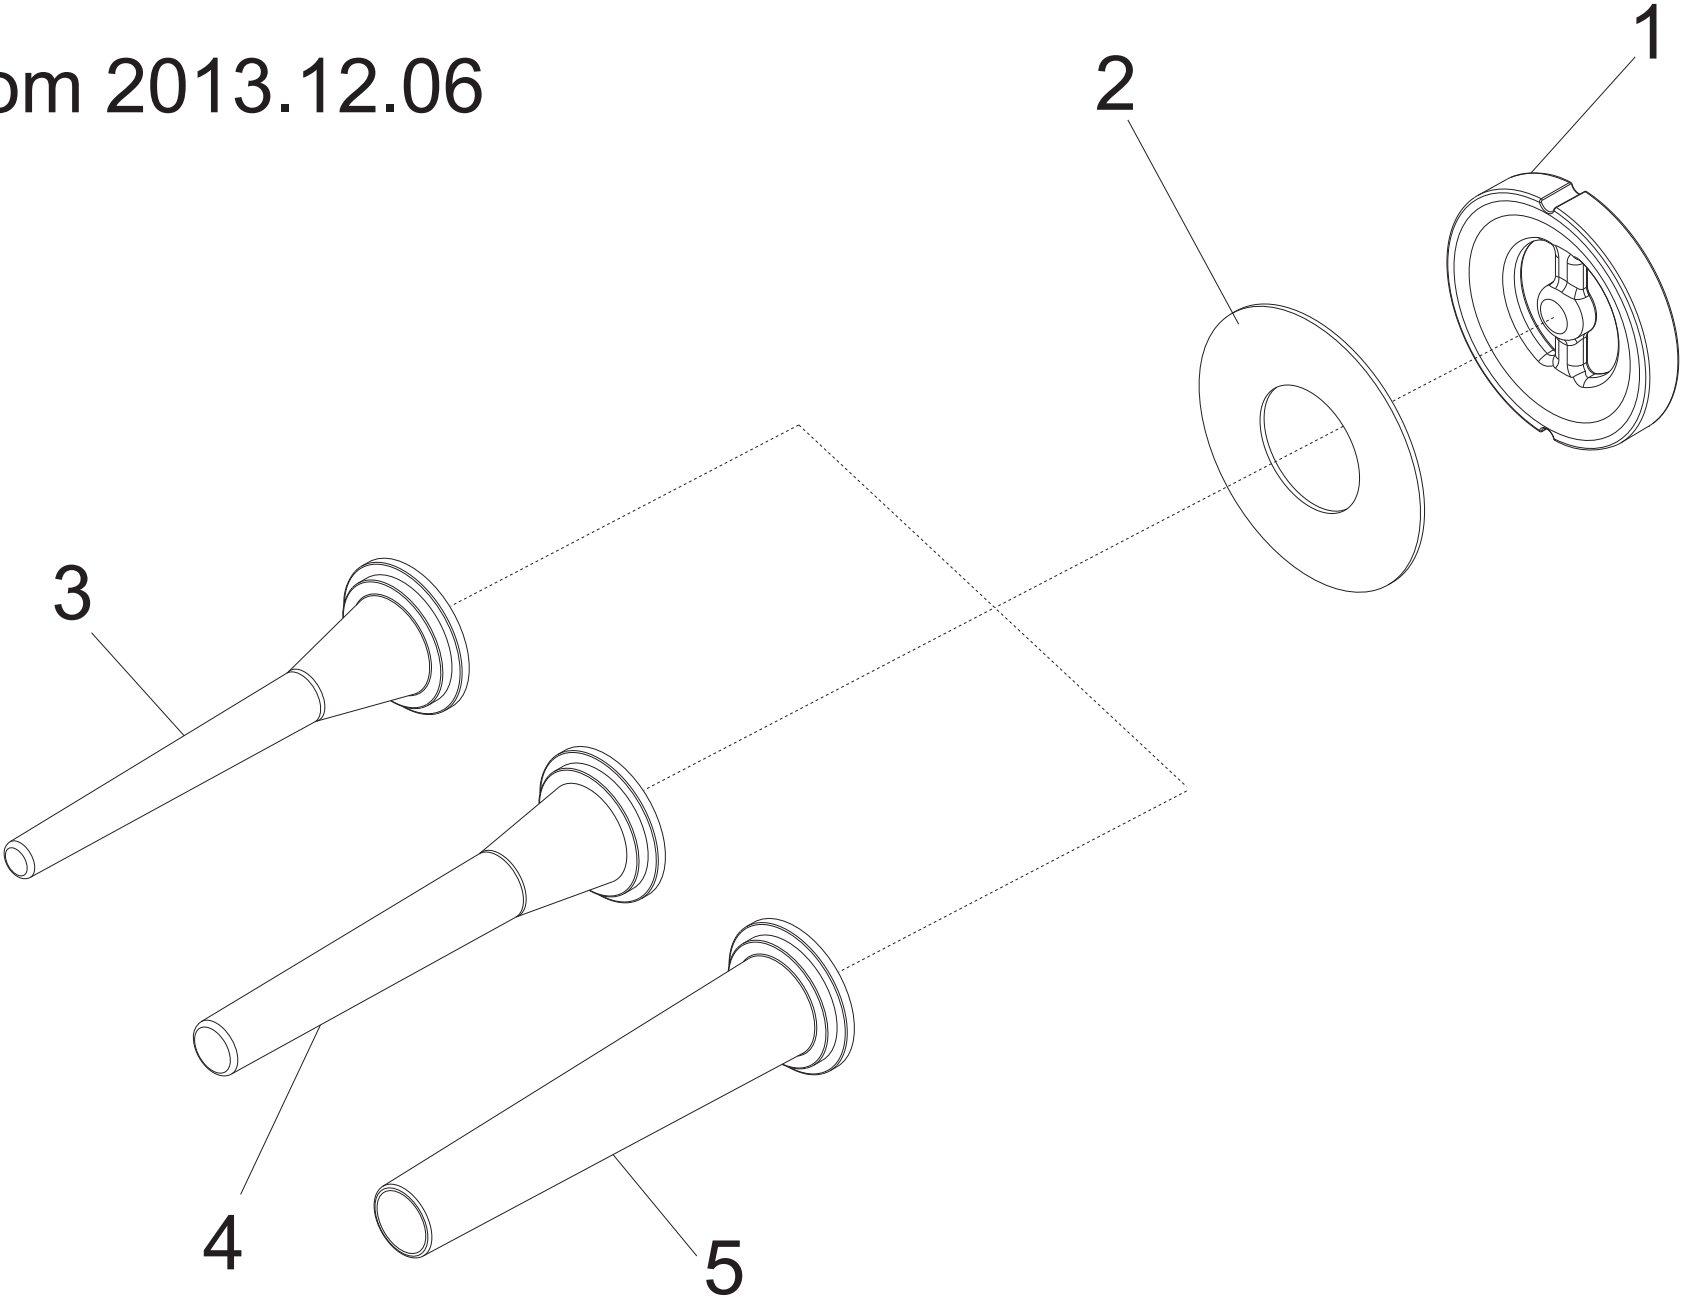

from 2013.12.06

from 2013.12.06

from 2013.12.06

Unger

1/2 Unger

TC 22 NEVADA 230/50/1 - from 2013.12.06

Riferir	Nome prodotto	Codice
1	DISTANZIALE APPLIC. CONTINUA TC 22	LF2038315
2	ANELLA BLOC. IMB.APPL.INS.CON.TC 22	LF2038318
3	IMBUTO PICCOLO IS	LF2011015A
4	IMBUTO MEDIO IS	LF2011015B
5	IMBUTO GRANDE IS	LF2011015C
1	BOCCA UNGER LONG Q TC 22 TIT	LF2035885
2	ELICA TC 22 BRC	LF2035821
3	PERNO ELICA TC 22 UNGER	LF2032102
4	PIASTRA 22 UNG ZIG ZAG H/82	LF15321ZZ
5	COLTELLO DOPPIO UNG 22 H/82	LF1532100
6	PIASTRA 22 UNG FORO 5 2 CHIA H/82	LF1532150/2
7	DISTANZIALE INOX TC 22 2CH	LF15321DD2X
8	GHIERA LUCIDA LONG TC 22 TIT	LF2035888
9	PIASTRA 22 UNG FORO 10 H/82	LF1532110
0	PERNO RIFERIMENTO BOCHE TC	LF2032105
3	CAVETTO ALIMENT. MOTORE TF TC BZ	LF1030522030
7	VITE TCSU ANTICONTRAF. M 6X12	IX2TCSU006012
14	TAPPI COPRIFORO X PULS. TCQ NO CE	LF1438705
15	INVERTITORE TC32/IP 50-100	LF1033001
16 A	DADO OTT.NICH.PG 11	LF1010063A
16	PRESSACAVO OTT.NICH.PG 11	LF1010063
17	VITE POELIERS M 4X8	IX2POEL004008
19	DADO AUTOBLOCC. ES DIN 982 M 4 ALTO	IX2982004
21	MOSTR.CON LEVA BLOCCAG.BOCCA	LF1035833
23	LAMIERINO BLOCCO PERNO BOCCA TC	LF2030522043
25	PIEDINO GOMMA TRAMOGGIA TCQ 15-026	LF1438401
30	COLLO QUADR LAMIERA PORT.BOC TC BRC	LF2035842
33	CUSCINETTO REGGISPINTA 51105	LF1132002
34	ANELLO TENUTA 35-50-5 TC FRZ	LF1239203
35	PIEDINO GOMMA DIAM 40 H=25	LF1433001
37	COLTELLO 22 INOX	LF1532000I
38	PIASTRA 22 INOX FORO 4,5 2 CHIAVET	LF1532045I2
39	MOT. M80 HP 1,5 B14 2 POLI 230/50 M	LF1831403
40	TRAMOGGIA TCX 12-22 BZ	LF2030522020
41	BOCCOLA BLOCC.BOCCA TCX BZ	LF2030522030
42	GUARN. PERNO SBLOC.BOC TCX BZ	LF2030522033
43	PERNO BLOCC.BOCCA TCX BZ	LF2030522035
44	PORTA BOCCA ALL TCX 12-22 BZ	LF2030522040
45	SUPPORTO MICROINTER. TC BZ	LF2030522045
46-15	BOCCA 22 LUCIDA TIT Q LONG 1 CHIAV.	LF2030522083
47	RIDUTTORE 050 B14 I=15	LF2031410
48	PERNO ELICA TC 22	LF2032008
49	DIST. SALVAMANO TC 32	LF2034207
50-15	ELICA 22 LUCIDA TIT LONG	LF2030522090
50	ELICA TC 22 BRC	LF2035821
51	GHIERA LUCIDA LONG TC 22 TIT	LF2035888
52	SALVAMANO TC 12/22 BRC COLLO QUAD	LF2035833