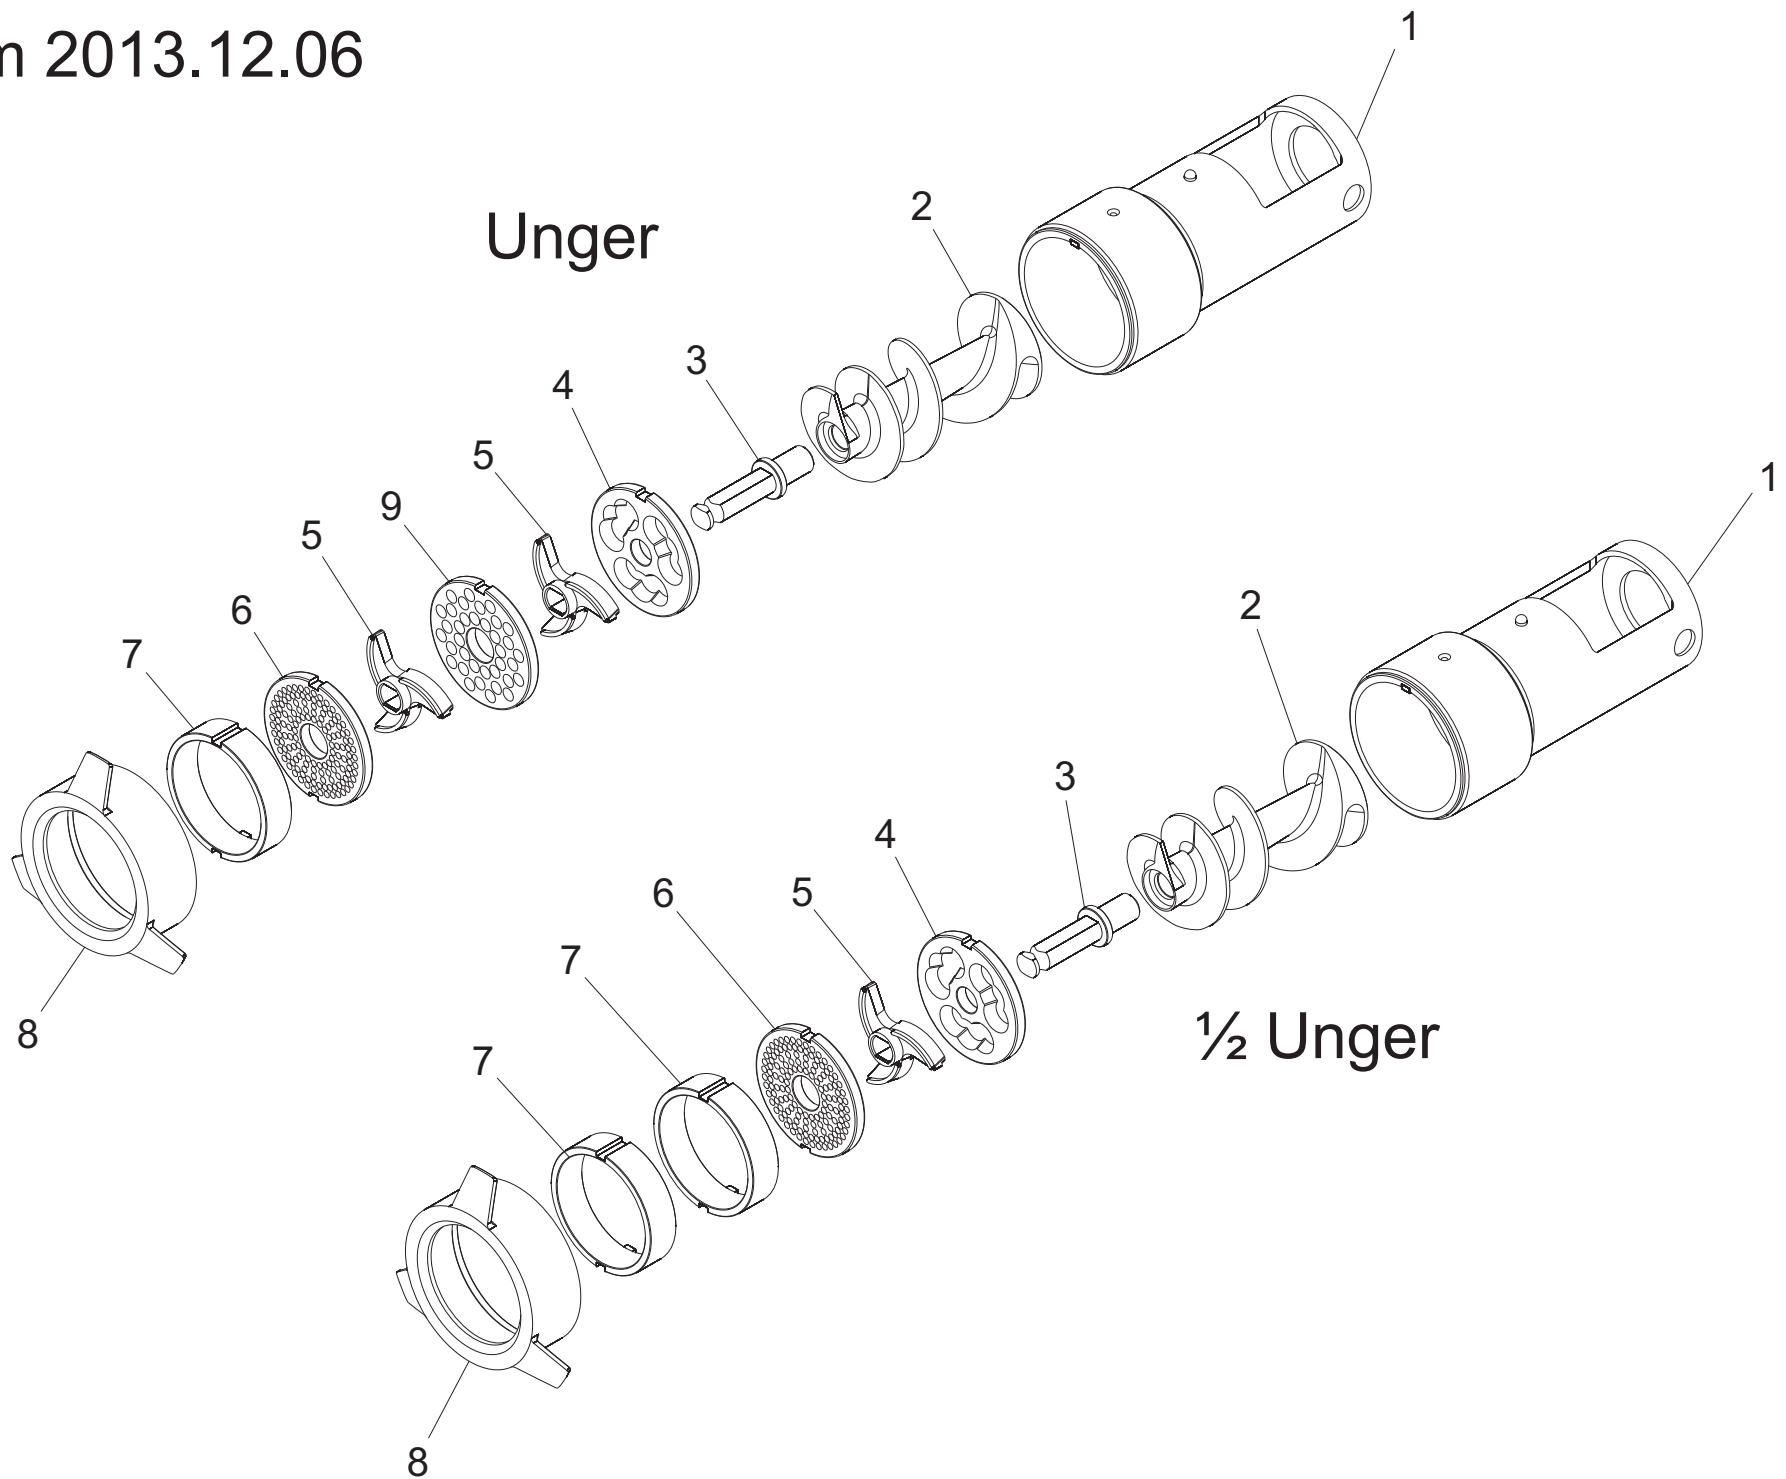

from 2013.12.06

from 2013.12.06

from 2013.12.06

Unger

1/2 Unger

TC 22 NEVADA 230/50/1 - from 2013.12.06

Riferir	Nome prodotto	Codice
1	DISTANZIALE APPLIC. CONTINUA TC 22	LF2038315
2	ANELLA BLOC. IMB.APPL.INS.CON.TC 22	LF2038318
3	IMBUTO PICCOLO IS	LF2011015A
4	IMBUTO MEDIO IS	LF2011015B
5	IMBUTO GRANDE IS	LF2011015C
1	BOCCA UNGER LONG Q TC 22 TIT	LF2035885
2	ELICA TC 22 BRC	LF2035821
3	PERNO ELICA TC 22 UNGER	LF2032102
4	PIASTRA 22 UNG ZIG ZAG H/82	LF15321ZZ
5	COLTELLO DOPPIO UNG 22 H/82	LF1532100
6	PIASTRA 22 UNG FORO 5 2 CHIA H/82	LF1532150/2
7	DISTANZIALE INOX TC 22 2CH	LF15321DD2X
8	GHIERA LUCIDA LONG TC 22 TIT	LF2035888
9	PIASTRA 22 UNG FORO 10 H/82	LF1532110
0	PERNO RIFERIMENTO BOCHE TC	LF2032105
3	CAVETTO ALIMENT. MOTORE TF TC BZ	LF1030522030
7	VITE TCSU ANTICONTRAF. M 6X12	IX2TCSU006012
14	TAPPI COPRIFORO X PULS. TCQ NO CE	LF1438705
15	INVERTITORE TC32/IP 50-100	LF1033001
16 A	DADO OTT.NICH.PG 11	LF1010063A
16	PRESSACAVO OTT.NICH.PG 11	LF1010063
17	VITE POELIERS M 4X8	IX2POEL004008
19	DADO AUTOBLOCC. ES DIN 982 M 4 ALTO	IX2982004
21	MOSTR.CON LEVA BLOCCAG.BOCCA	LF1035833
23	LAMIERINO BLOCCO PERNO BOCCA TC	LF2030522043
25	PIEDINO GOMMA TRAMOGGIA TCQ 15-026	LF1438401
30	COLLO QUADR LAMIERA PORT.BOC TC BRC	LF2035842
33	CUSCINETTO REGGISPINTA 51105	LF1132002
34	ANELLO TENUTA 35-50-5 TC FRZ	LF1239203
35	PIEDINO GOMMA DIAM 40 H=25	LF1433001
37	COLTELLO 22 INOX	LF1532000I
38	PIASTRA 22 INOX FORO 4,5 2 CHIAVET	LF1532045I2
39	MOT. M80 HP 1,5 B14 2 POLI 230/50 M	LF1831403
40	TRAMOGGIA TCX 12-22 BZ	LF2030522020
41	BOCCOLA BLOCC.BOCCA TCX BZ	LF2030522030
42	GUARN. PERNO SBLOC.BOC TCX BZ	LF2030522033
43	PERNO BLOCC.BOCCA TCX BZ	LF2030522035
44	PORTA BOCCA ALL TCX 12-22 BZ	LF2030522040
45	SUPPORTO MICROINTER. TC BZ	LF2030522045
46-15	BOCCA 22 LUCIDA TIT Q LONG 1 CHIAV.	LF2030522083
47	RIDUTTORE 050 B14 I=15	LF2031410
48	PERNO ELICA TC 22	LF2032008
49	DIST. SALVAMANO TC 32	LF2034207
50-15	ELICA 22 LUCIDA TIT LONG	LF2030522090
50	ELICA TC 22 BRC	LF2035821
51	GHIERA LUCIDA LONG TC 22 TIT	LF2035888
52	SALVAMANO TC 12/22 BRC COLLO QUAD	LF2035833