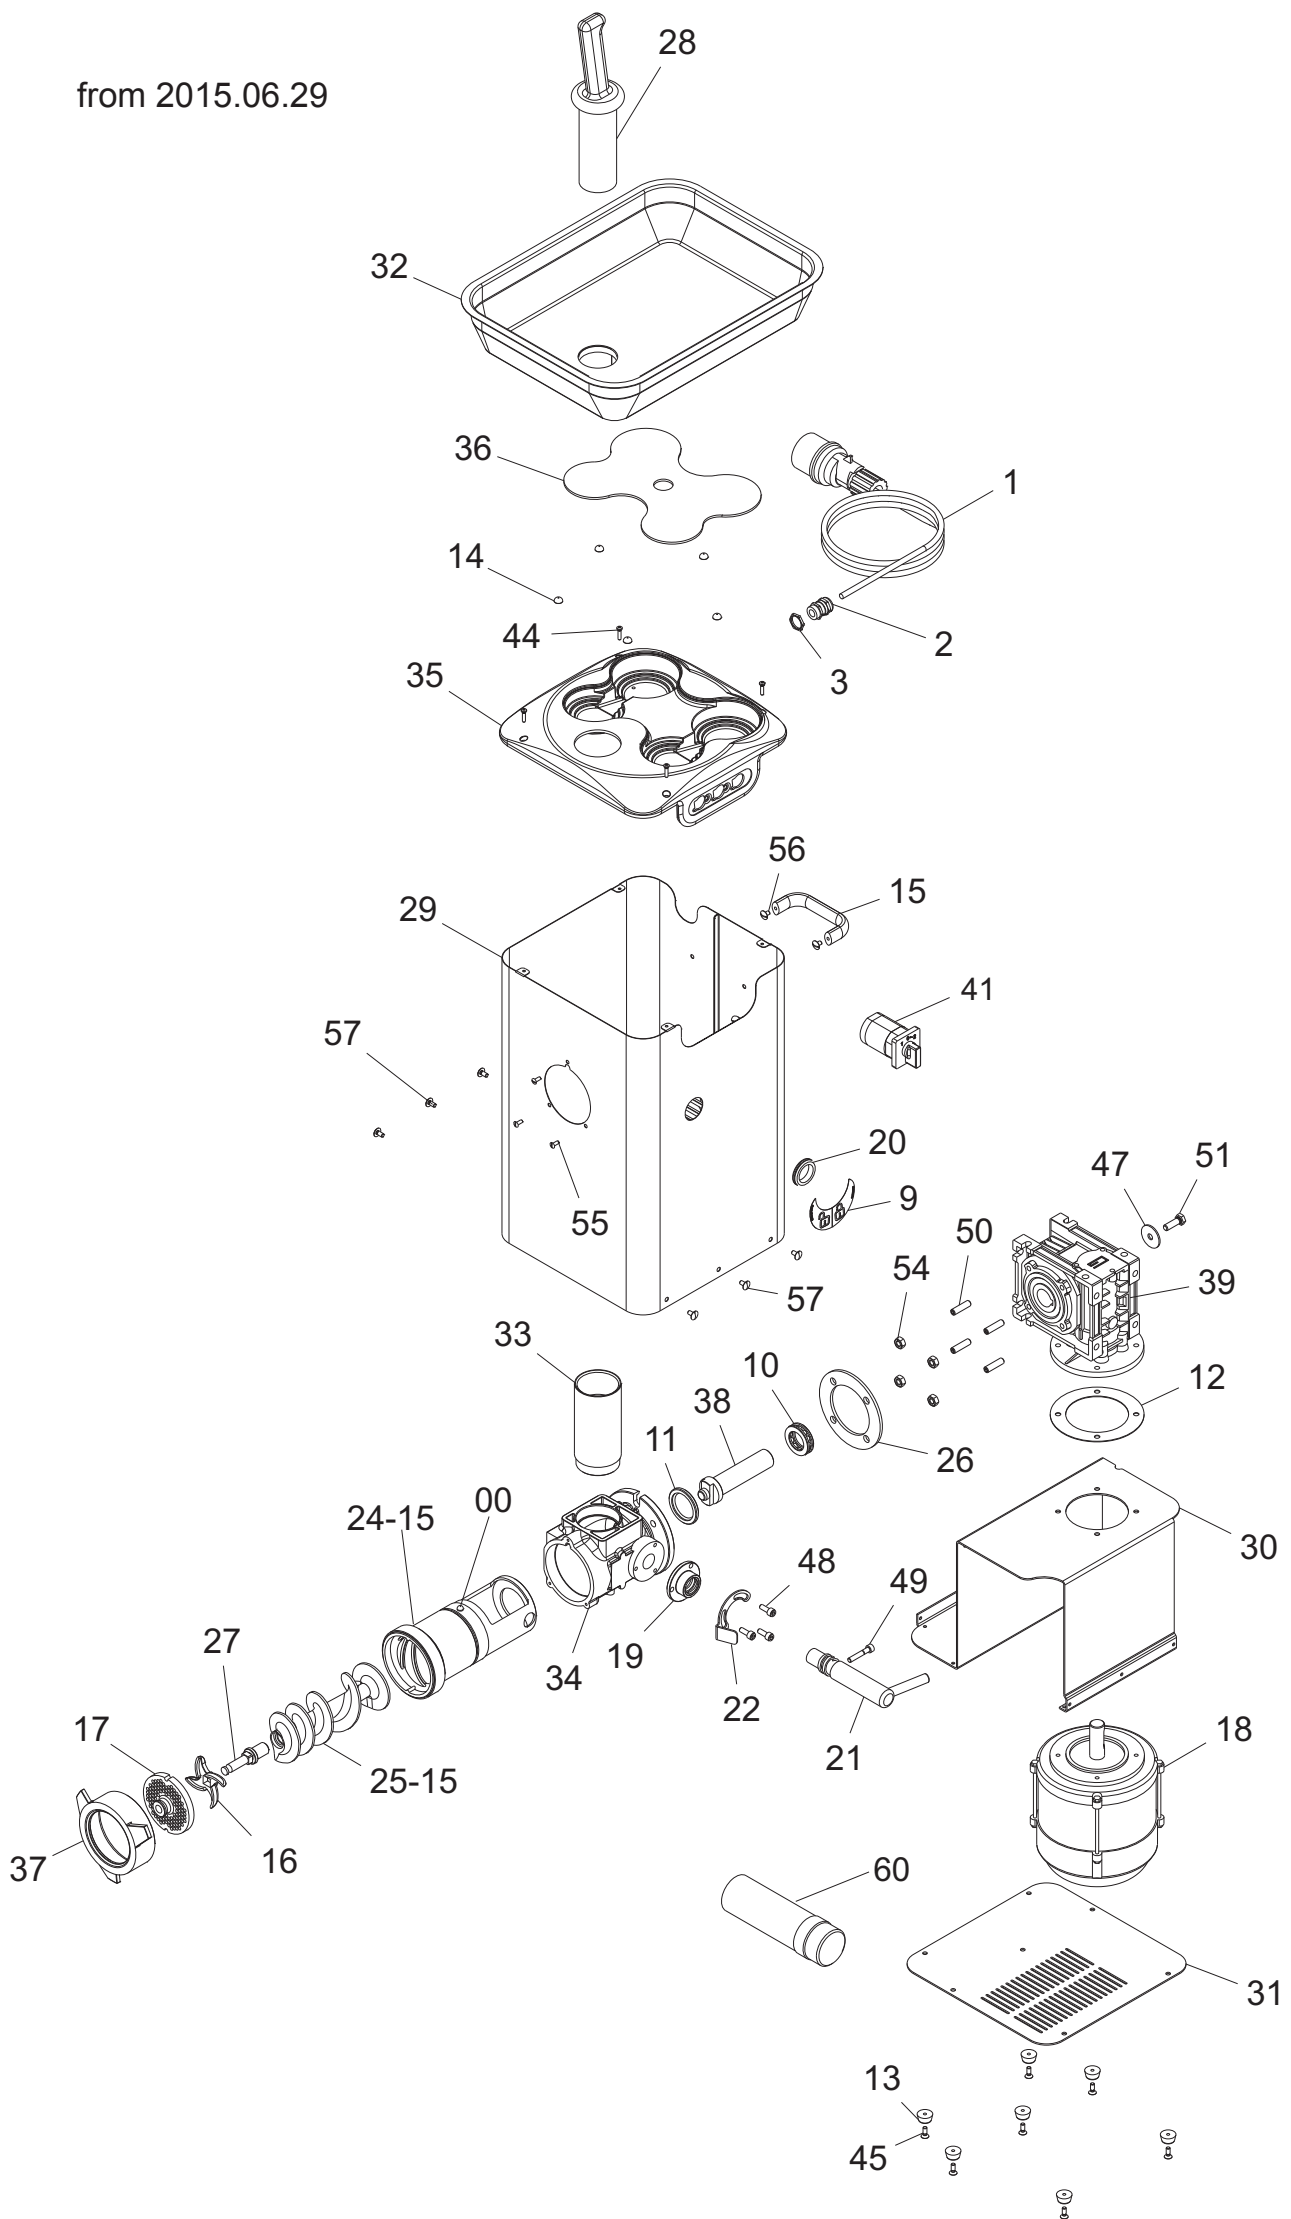

from 2015.06.29

TC 22 BARCELONA 230/50/1 - from 2015.06.29

Rife	Nome prodotto	Codice
1	DISTANZIALE APPLIC. CONTINUA TC 22	LF2038315
2	ANELLA BLOC. IMB.APPL.INS.CON.TC 22	LF2038318
3	IMBUTO PICCOLO IS	LF2011015A
4	IMBUTO MEDIO IS	LF2011015B
5	IMBUTO GRANDE IS	LF2011015C
1	BOCCA UNGER LONG Q TC 22 TIT	LF2035885
2	ELICA TC 22 BRC	LF2035821
3	PERNO ELICA TC 22 UNGER	LF2032102
4	PIASTRA 22 UNG ZIG ZAG H/82	LF15321ZZ
5	COLTELLO DOPPIO UNG 22 H/82	LF1532100
6	PIASTRA 22 UNG FORO 5 2 CHIA H/82	LF1532150/2
7	DISTANZIALE INOX TC 22 2CH	LF15321DD2X
8	GHIERA LUCIDA LONG TC 22 TIT	LF2035888
9	PIASTRA 22 UNG FORO 10 H/82	LF1532110
0	PERNO RIFERIMENTO BOCHE TC	LF2032105
1	CAVO + SPINA CEE 2P + T	LF1010050
2	PRESSACAVO OTT.NICH.PG 11	LF1010063
3	DADO OTT.NICH.PG 11	LF1010063A
5	MASCHERINA A TRE PULSANTI	LF1033005 B
9	MOSTR.CON LEVA BLOCCAG.BOCCA	LF1035833
10	CUSCINETTO REGGISPINTA 51105	LF1132002
11	ANELLO TENUTA 35-50-5 TC FRZ	LF1239203
12	SPESSORE RIDUTTORE TC TIT	LF1435803
13	PARAC. VIT. N 20 X 10 NERI GR 340	LF1435807
14	GOMMINO ADESIVO COP TIT SJ5003	LF1435810
15	MANIGLIA PIENA 236-148 M5 INTER 94	LF1510012
16	COLTELLO 22 INOX	LF1532000I
17	PIASTRA 22 INOX FORO 4,5 2 CHIAVET	LF1532045I2
18	MOTORE TC 22 FRZ 230/50 HZ	LF1838303
19	BOCCOLA BLOCC.BOCCA TCX BZ	LF2030522030
20	GUARN. PERNO SBLOC.BOC TCX BZ	LF2030522033
21	PERNO BLOC.BOC.L.141 TCX BZ	LF2030522037
22	LAMIERINO BLOCCO PERNO BOCCA TC	LF2030522043
24-1	BOCCA 22 LUCIDA TIT Q LONG 1 CHIAV.	LF2030522083
25-1	ELICA 22 LUCIDA TIT LONG	LF2030522090
26	DISTANZIALE PORTABOCCA TCQ 22	LF2031415
27	PERNO ELICA TC 22	LF2032008
28	PESTELLO TC 12-22	LF2032017
29	CARCASSA TC 12-22 BRC	LF2035801
30	OMEGA SUPP. MOT TC 12-22 BRC	LF2035803
31	FONDELLO 12-22 BRC	LF2035805
32	TRAMOGGIA TC 22 TIT COLLO TONDO	LF2035807
33	COLLO CORPO PORTA BOCCA TC BRC	LF2035813
34	CORPO ALLUMINIO PORTA BOCCA TC BRC	LF2035815
35	COPERTURA SUPERIORE TC 22 BRC TONDO	LF2035824
36	PROTEZ PLEX PIASTRE TC BRC	LF2035827
37	GHIERA LUCIDA LONG TC 22 TIT	LF2035888