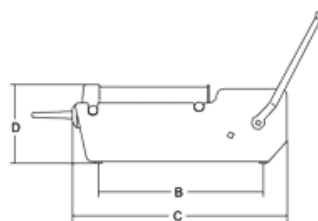

Sirman Spa
 Viale dell'Industria 9/11
 35010 PIEVE DI CURTAROLO (PD), Italy
 Tel./Fax. +39 049 9698666 / +39 049 9698688
 email: info@sirman.com

Sirman Шприцы колбасные , model IS 8 Aries :

- Корпус и цилиндр из нержавеющей стали AISI 304.
- прочный радиальный цилиндр с двойным сварочным швом на днище.
- Поршень из пищевого нейлона с вантузом для выпуска воздуха.
- Коробка передач из оцинкованной стали.
- Зубчатая передача из шлифованной и закалённой стали.
- Прохождение передачи по 4 герметичным подшипникам.
- Редукторная система с двойной скоростью.
- Входит в оснащение:
 - . 3 воронки из белого пищевого нейлона.
 - . Фиксирующий зажим.
 - . Aries 12 с системой блокирования цилиндра для упрощения загрузки.
- Опции:
 - . Зубчатая рейка из нержавеющей стали.

Gears sliding on 4 sealed bearing

спецификация

технические данные

Модель	IS 8 ARIES
Ёмкость цилиндра	lt 8
Длина цилиндра	mm 370
Диаметр цилиндра	mm 165
Шаг поршня	mm 420
Внутр.Ø прилагаемых воронок	mm 10-18-25
A	mm 200
B	mm 430
C	mm 660
D	mm 220
Вес нетто	kg 22
Размеры упаковки	mm 830x360x350
Вес брутто	kg 24
HS-CODE	84385000