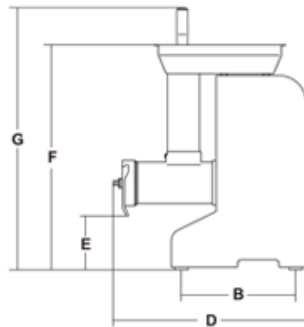

Legs with wheels optional

Larger feed tray optional

Larger tray Super optional

Unger Tot.

1/2 Unger

Safety device for $\varnothing > 8\text{ mm}$ plates - optional

Splash guard - optional

спецификация

технические данные

| | | | | | |
|----------------------------|-----------------------|-----------------------|---|--|----------------------------|
| Модель | TC 32 BUFFALO Hp 3 | TC 32 BUFFALO Hp 4 | / | 1 | 2 |
| Мощность | Watt 2.205 Hp 3 | Watt 2.940 Hp 4 | / | X = mm 131 Y = mm 271 Z = mm 741 | X = mm Y = mm Z = mm |
| Электропитание | 1ph/3ph | 3ph | | | |
| Часовая производительность | kg/h. 700 | kg/h. 700 | | | |
| Решётка | \varnothing mm 4,5 | \varnothing mm 4,5 | | | |

| | | |
|------------------|----------------|----------------|
| A | mm 385 | mm 385 |
| B | mm 315 | mm 315 |
| C | mm 535 | mm 535 |
| D | mm 505 | mm 505 |
| E | mm 140 | mm 140 |
| F | mm 610 | mm 610 |
| G | mm 710 | mm 710 |
| Вес нетто | Kg 64 | Kg 64 |
| Размеры упаковки | mm 760x640x850 | mm 760x640x850 |
| Вес брутто | Kg 76 | Kg 76 |
| HS-CODE | 84385000 | |