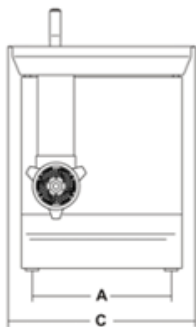

Legs with wheels optional

Larger feed tray optional

Larger tray Super optional

Unger Tot.

1/2 Unger

Safety device for $\varnothing > 8\text{ mm}$ plates - optional

Splash guard - optional

спецификация

технические данные

| | | | | | |
|----------------------------|-----------------------|-----------------------|---|--|----------------------------|
| Модель | TC 32 BUFFALO Hp 3 | TC 32 BUFFALO Hp 4 | / | 1 | 2 |
| Мощность | Watt 2.205 Hp 3 | Watt 2.940 Hp 4 | / | X = mm 131 Y = mm 271 Z = mm 741 | X = mm Y = mm Z = mm |
| Электропитание | 1ph/3ph | 3ph | | | |
| Часовая производительность | kg/h. 700 | kg/h. 700 | | | |
| Решётка | \varnothing mm 4,5 | \varnothing mm 4,5 | | | |

| | | |
|------------------|----------------|----------------|
| A | mm 385 | mm 385 |
| B | mm 315 | mm 315 |
| C | mm 535 | mm 535 |
| D | mm 505 | mm 505 |
| E | mm 140 | mm 140 |
| F | mm 610 | mm 610 |
| G | mm 710 | mm 710 |
| Вес нетто | Kg 64 | Kg 64 |
| Размеры упаковки | mm 760x640x850 | mm 760x640x850 |
| Вес брутто | Kg 76 | Kg 76 |
| HS-CODE | 84385000 | |