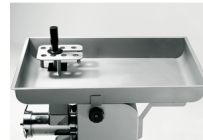

Legs with wheels optional

Larger feed tray optional

Larger tray Super optional

Unger Tot.

1/2 Unger

Safety device for $\varnothing > 8\text{ mm}$ plates - optional

Splash guard - optional

спецификация