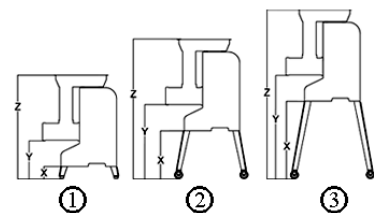

Legs with wheels optional

Larger feed tray optional

Larger tray Super optional

Unger Tot.

1/2 Unger

Safety device for $\varnothing > 8\text{ mm}$ plates - optional

Splash guard - optional

спецификация

технические данные

| | | | | | |
|----------------------------|-----------------------|-----------------------|---|--|----------------------------|
| Модель | TC 32 BUFFALO Hp 3 | TC 32 BUFFALO Hp 4 | / | 1 | 2 |
| Мощность | Watt 2.205 Hp 3 | Watt 2.940 Hp 4 | / | X = mm 131 Y = mm 271 Z = mm 741 | X = mm Y = mm Z = mm |
| Электропитание | 1ph/3ph | 3ph | | | |
| Часовая производительность | kg/h. 700 | kg/h. 700 | | | |
| Решётка | \varnothing mm 4,5 | \varnothing mm 4,5 | | | |

| | | |
|------------------|----------------|----------------|
| A | mm 385 | mm 385 |
| B | mm 315 | mm 315 |
| C | mm 535 | mm 535 |
| D | mm 505 | mm 505 |
| E | mm 140 | mm 140 |
| F | mm 610 | mm 610 |
| G | mm 710 | mm 710 |
| Вес нетто | Kg 64 | Kg 64 |
| Размеры упаковки | mm 760x640x850 | mm 760x640x850 |
| Вес брутто | Kg 76 | Kg 76 |
| HS-CODE | 84385000 | |