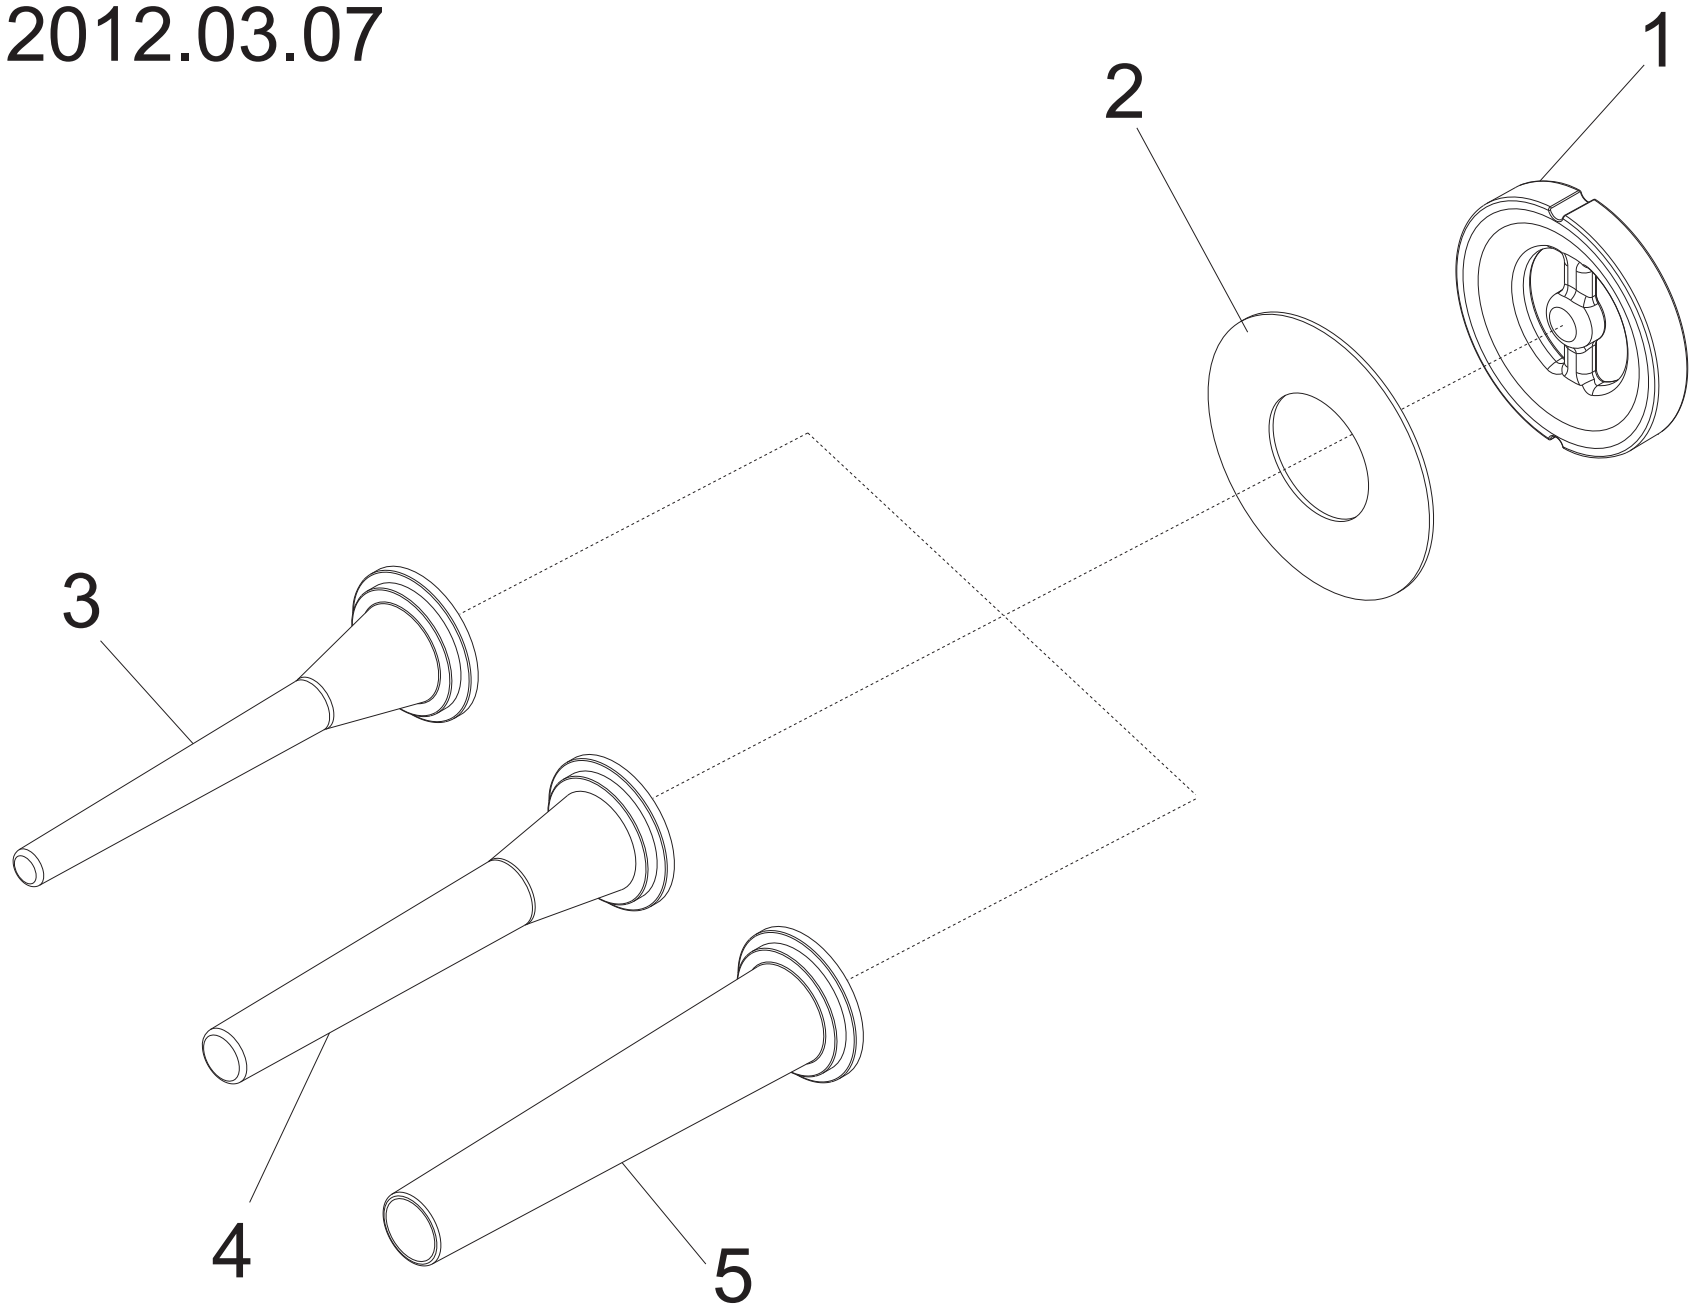

from 2012.03.07

from 2012.03.07

from 2012.03.07

**TC 22 NEVADA 230/50/1 - from 2012.03.07**

<b>Rifer Nome prodotto</b>	<b>Codice</b>
1 DISTANZIALE APPLIC. CONTINUA TC 22	LF2038315
2 ANELLA BLOC. IMB.APPL.INS.CON.TC 22	LF2038318
3 IMBUTO PICCOLO IS	LF2011015A
4 IMBUTO MEDIO IS	LF2011015B
5 IMBUTO GRANDE IS	LF2011015C
1 BOCCA UNGER LONG Q TC 22 TIT	LF2035885
2 ELICA TC 22 BRC	LF2035821
3 PERNO ELICA TC 22 UNGER	LF2032102
4 PIASTRA 22 UNG ZIG ZAG H/82	LF15321ZZ
5 COLTELLO DOPPIO UNG 22 H/82	LF1532100
6 PIASTRA 22 UNG FORO 5 2 CHIA H/82	LF1532150/2
7 DISTANZIALE INOX TC 22 2CH	LF15321DD2X
8 GHIERA LUCIDA LONG TC 22 TIT	LF2035888
9 PIASTRA 22 UNG FORO 10 H/82	LF1532110
0 PERNO RIFERIMENTO BOCHE TC	LF2032105
3 CAVETTO ALIMENT. MOTORE TF TC BZ	LF1030522030
7 VITE TCSU ANTICONTRAF. M 6X12	IX2TCSU006012
14 TAPPI COPRIFORO X PULS. TCQ NO CE	LF1438705
15 INVERTITORE TC32/IP 50-100	LF1033001
16 A DADO OTT.NICH.PG 11	LF1010063A
16 PRESSACAVO OTT.NICH.PG 11	LF1010063
17 VITE POELIERS M 4X8	IX2POEL004008
19 DADO AUTOBLOCC. ES DIN 982 M 4 ALTO	IX2982004
21 MOSTR.CON LEVA BLOCCAG.BOCCA	LF1035833
22 LAMIERINO SUPPORT MICROINTER. TC BZ	LF2030522044
25 PIEDINO GOMMA TRAMOGGIA TCQ 15-026	LF1438401
30 COLLO QUADR LAMIERA PORT.BOC TC BRC	LF2035842
33 CUSCINETTO REGGISPINTA 51105	LF1132002
34 ANELLO TENUTA 35-50-5 TC FRZ	LF1239203
35 PIEDINO GOMMA DIAM 40 H=25	LF1433001
37 COLTELLO 22 INOX	LF1532000I
38 PIASTRA 22 INOX FORO 4,5 2 CHIAVET	LF1532045I2
39 MOT. M80 HP 1,5 B14 2 POLI 230/50 M	LF1831403
40 TRAMOGGIA TCX 12-22 BZ	LF2030522020
41 BOCCOLA BLOCC.BOCCA TCX BZ	LF2030522030
42 GUARN. PERNO SBLOC.BOC TCX BZ	LF2030522033
43 PERNO BLOCC.BOCCA TCX BZ	LF2030522035
44 PORTA BOCCA ALL TCX 12-22 BZ	LF2030522040
45 SUPPORTO MICROINTER. TC BZ	LF2030522045
46-1! BOCCA 22 LUCIDA TIT Q LONG 1 CHIAV.	LF2030522083
47 RIDUTTORE 050 B14 I=15	LF2031410
48 PERNO ELICA TC 22	LF2032008
49 DIST. SALVAMANO TC 32	LF2034207
50-1! ELICA 22 LUCIDA TIT LONG	LF2030522090
50 ELICA TC 22 BRC	LF2035821
51 GHIERA LUCIDA LONG TC 22 TIT	LF2035888
52 SALVAMANO TC 12/22 BRC COLLO QUAD	LF2035833