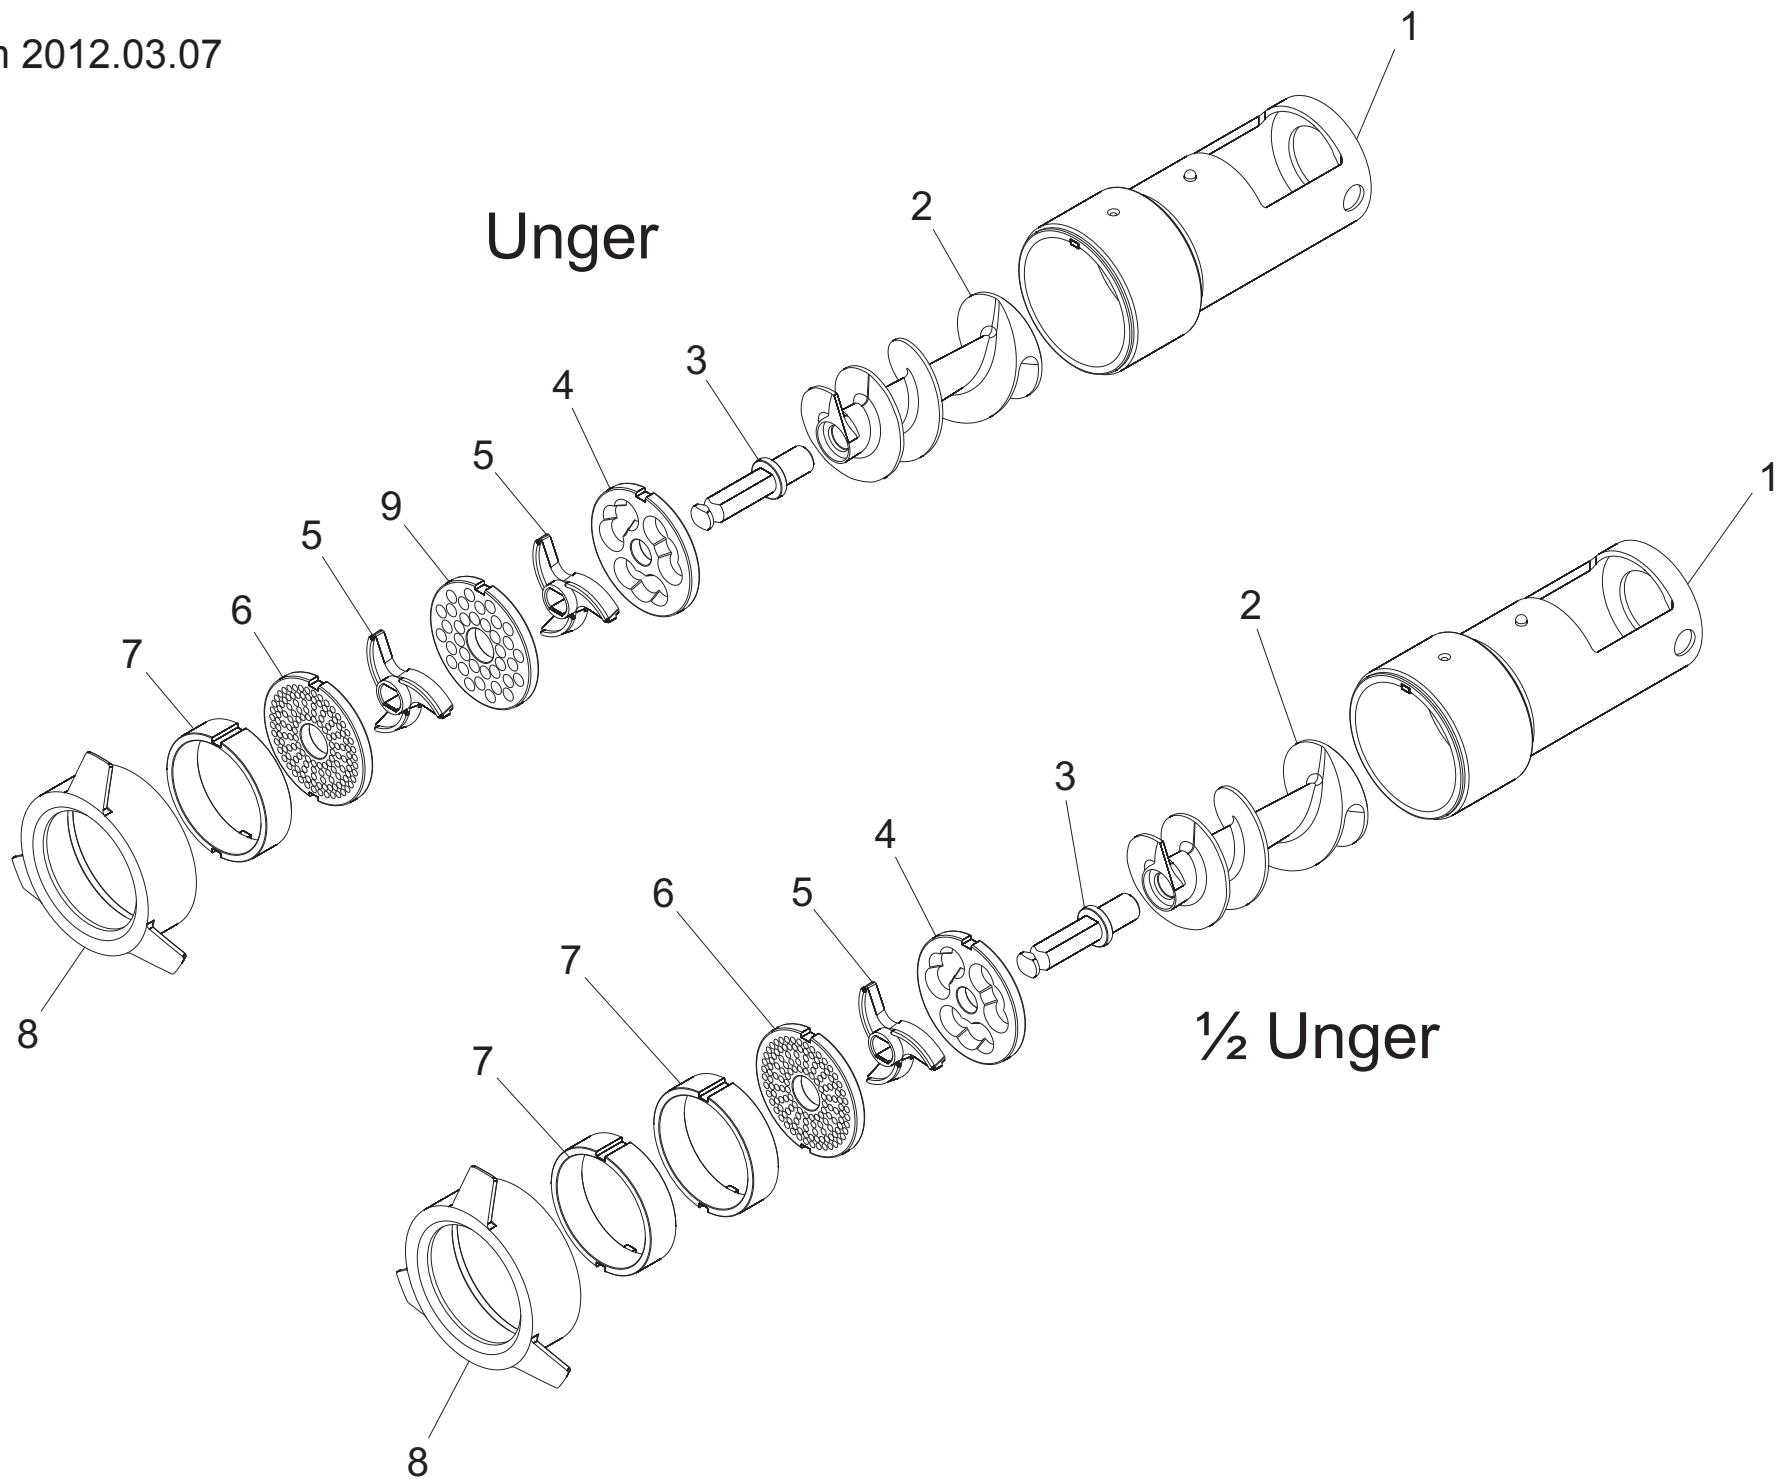

from 2012.03.07

from 2012.03.07

from 2012.03.07

**TC 22 NEVADA 230/50/1 - from 2012.03.07**

<b>Rifer Nome prodotto</b>	<b>Codice</b>
1 DISTANZIALE APPLIC. CONTINUA TC 22	LF2038315
2 ANELLA BLOC. IMB.APPL.INS.CON.TC 22	LF2038318
3 IMBUTO PICCOLO IS	LF2011015A
4 IMBUTO MEDIO IS	LF2011015B
5 IMBUTO GRANDE IS	LF2011015C
1 BOCCA UNGER LONG Q TC 22 TIT	LF2035885
2 ELICA TC 22 BRC	LF2035821
3 PERNO ELICA TC 22 UNGER	LF2032102
4 PIASTRA 22 UNG ZIG ZAG H/82	LF15321ZZ
5 COLTELLO DOPPIO UNG 22 H/82	LF1532100
6 PIASTRA 22 UNG FORO 5 2 CHIA H/82	LF1532150/2
7 DISTANZIALE INOX TC 22 2CH	LF15321DD2X
8 GHIERA LUCIDA LONG TC 22 TIT	LF2035888
9 PIASTRA 22 UNG FORO 10 H/82	LF1532110
0 PERNO RIFERIMENTO BOCHE TC	LF2032105
3 CAVETTO ALIMENT. MOTORE TF TC BZ	LF1030522030
7 VITE TCSU ANTICONTRAF. M 6X12	IX2TCSU006012
14 TAPPI COPRIFORO X PULS. TCQ NO CE	LF1438705
15 INVERTITORE TC32/IP 50-100	LF1033001
16 A DADO OTT.NICH.PG 11	LF1010063A
16 PRESSACAVO OTT.NICH.PG 11	LF1010063
17 VITE POELIERS M 4X8	IX2POEL004008
19 DADO AUTOBLOCC. ES DIN 982 M 4 ALTO	IX2982004
21 MOSTR.CON LEVA BLOCCAG.BOCCA	LF1035833
22 LAMIERINO SUPPORT MICROINTER. TC BZ	LF2030522044
25 PIEDINO GOMMA TRAMOGGIA TCQ 15-026	LF1438401
30 COLLO QUADR LAMIERA PORT.BOC TC BRC	LF2035842
33 CUSCINETTO REGGISPINTA 51105	LF1132002
34 ANELLO TENUTA 35-50-5 TC FRZ	LF1239203
35 PIEDINO GOMMA DIAM 40 H=25	LF1433001
37 COLTELLO 22 INOX	LF1532000I
38 PIASTRA 22 INOX FORO 4,5 2 CHIAVET	LF1532045I2
39 MOT. M80 HP 1,5 B14 2 POLI 230/50 M	LF1831403
40 TRAMOGGIA TCX 12-22 BZ	LF2030522020
41 BOCCOLA BLOCC.BOCCA TCX BZ	LF2030522030
42 GUARN. PERNO SBLOC.BOC TCX BZ	LF2030522033
43 PERNO BLOCC.BOCCA TCX BZ	LF2030522035
44 PORTA BOCCA ALL TCX 12-22 BZ	LF2030522040
45 SUPPORTO MICROINTER. TC BZ	LF2030522045
46-1! BOCCA 22 LUCIDA TIT Q LONG 1 CHIAV.	LF2030522083
47 RIDUTTORE 050 B14 I=15	LF2031410
48 PERNO ELICA TC 22	LF2032008
49 DIST. SALVAMANO TC 32	LF2034207
50-1! ELICA 22 LUCIDA TIT LONG	LF2030522090
50 ELICA TC 22 BRC	LF2035821
51 GHIERA LUCIDA LONG TC 22 TIT	LF2035888
52 SALVAMANO TC 12/22 BRC COLLO QUAD	LF2035833